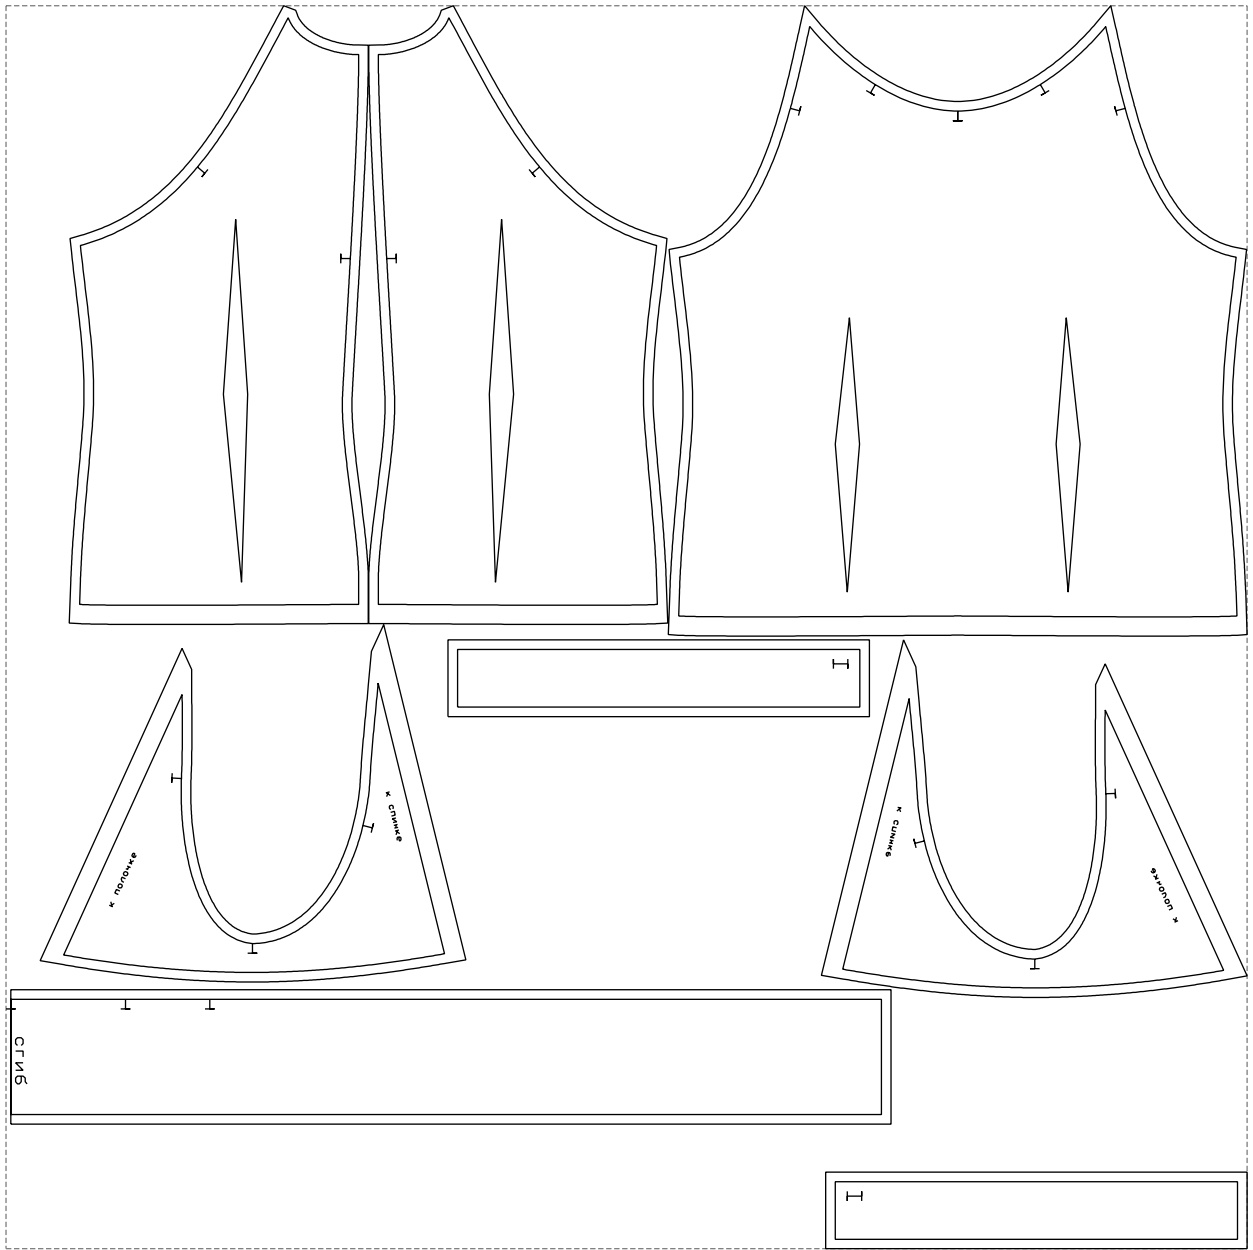

# Example

size:1293.42 x1295.58 mm

Maneken =1 ver.0

rz\_1=170

rz\_16=108

rz\_17=92.5

rz\_18=89.2

rz\_19=116