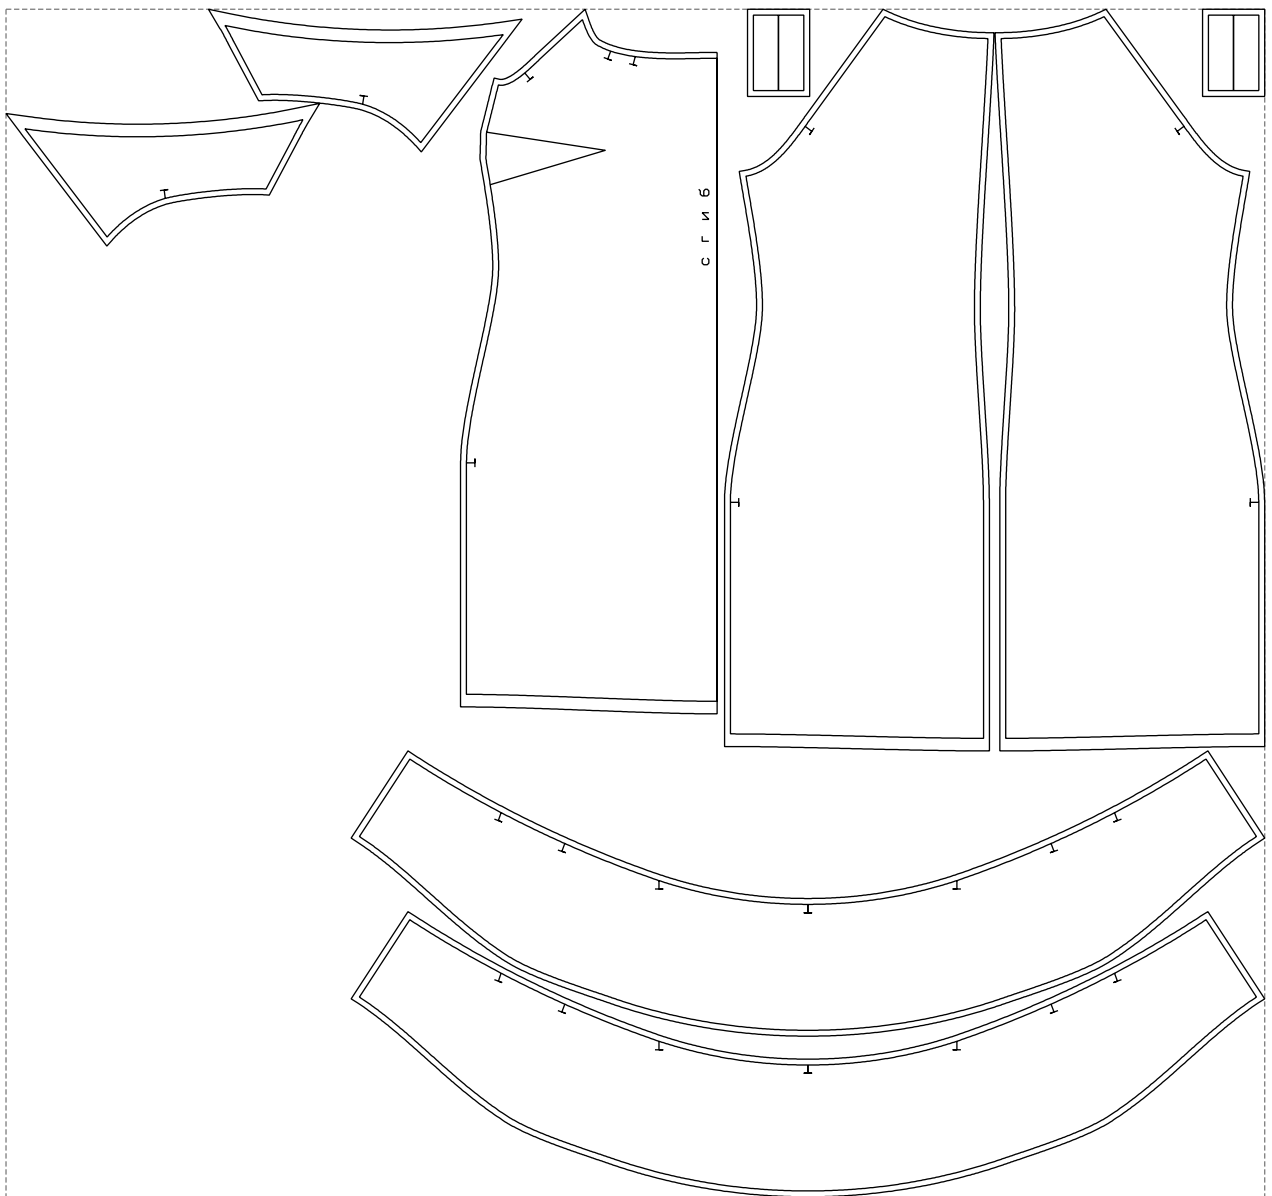

# Example

size:1499.00 x1414.61 mm

Maneken =1 ver.0

rz\_1=170

rz\_16=116

rz\_17=100

rz\_18=98.8

rz\_19=124