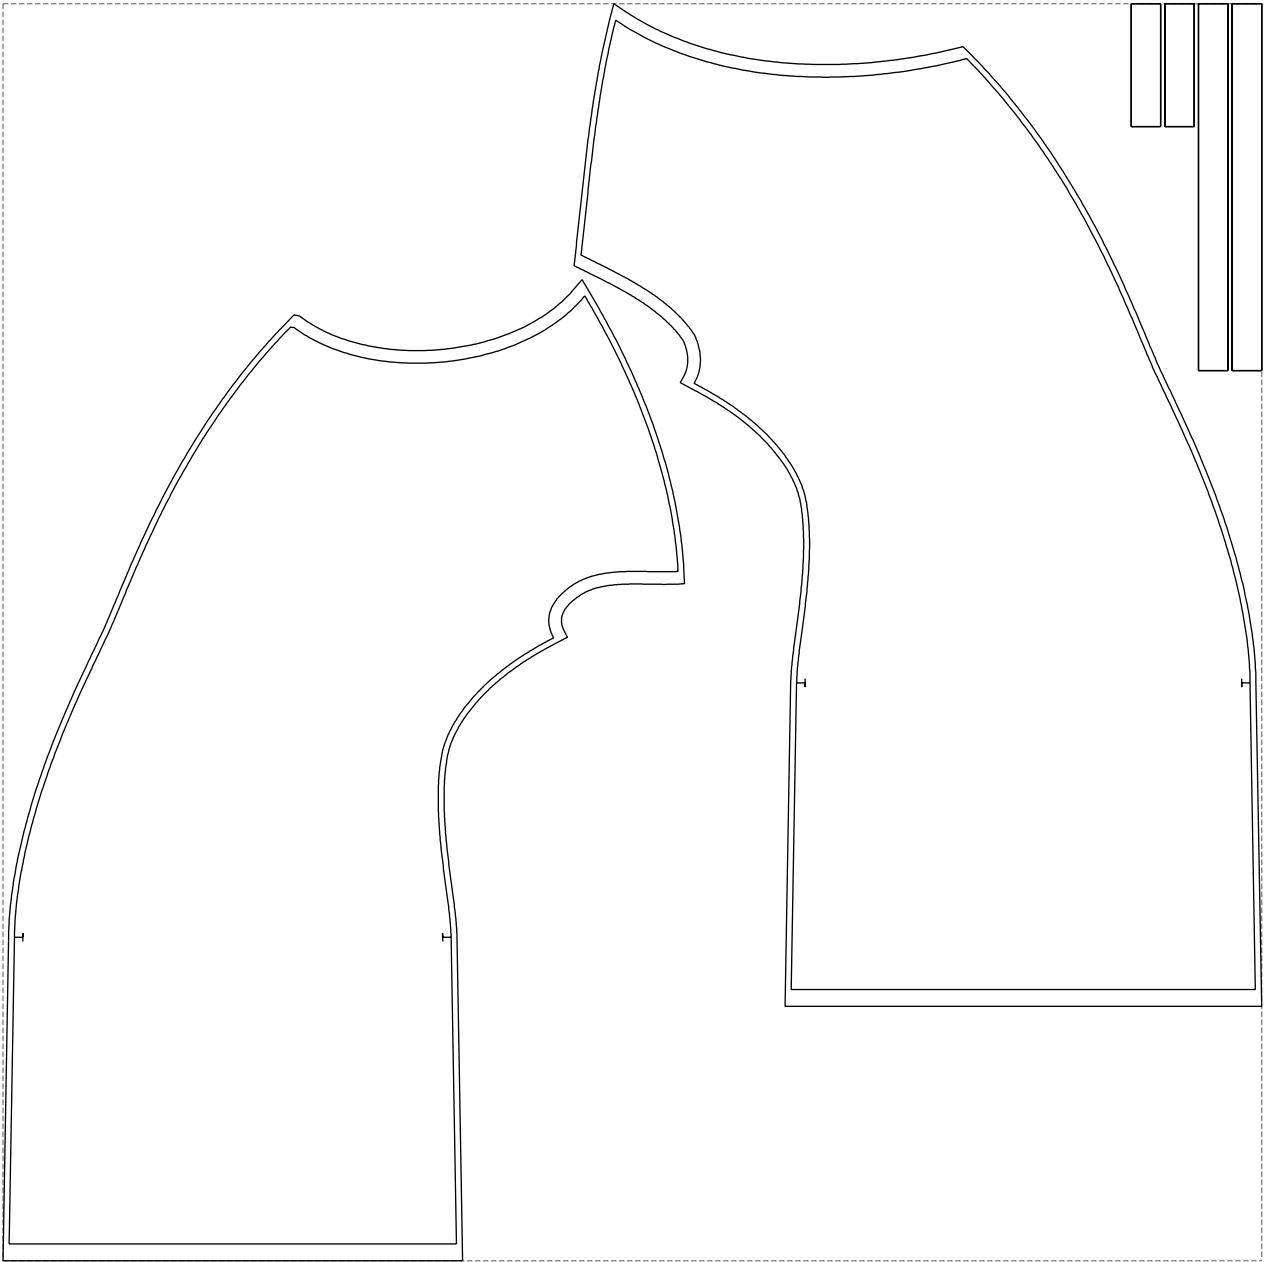

# Example

size:1499.00 x1497.48 mm

Maneken =1 ver.0

rz\_1=170

rz\_16=104

rz\_17=88.9

rz\_18=84.4

rz\_19=112