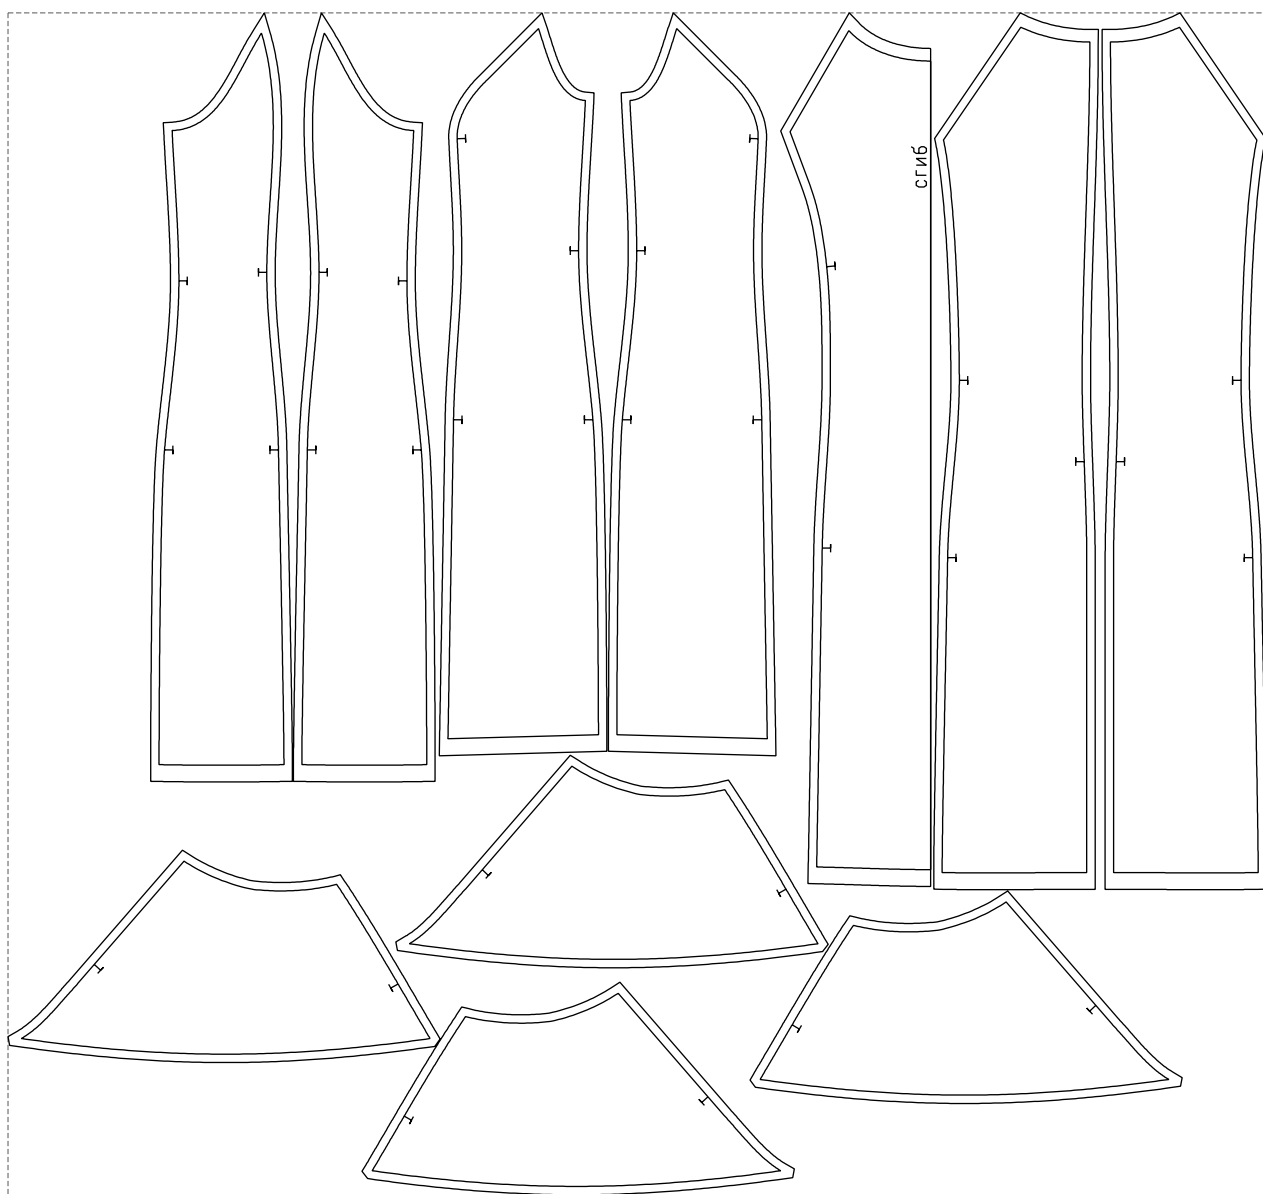

Example

size:1499.00 x1407.79 mm

Maneken =1 ver.0

rz_1=170

rz_16=116

rz_17=100

rz_18=98.8

rz_19=124