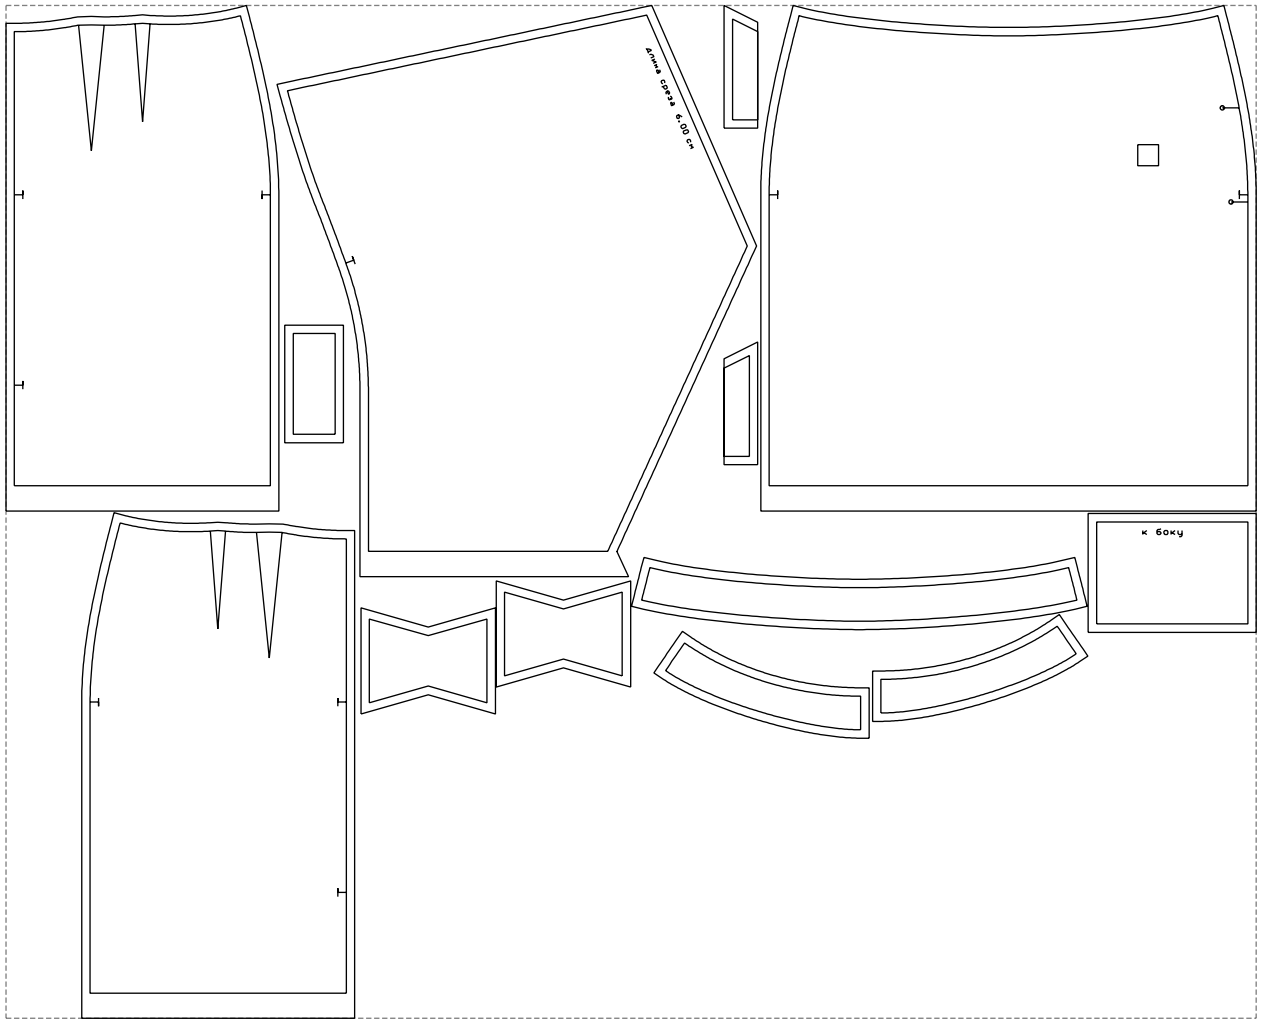

Example

size:1488.97 x1206.38 mm

Maneken =1 ver.0

rz_1=170

rz_16=108

rz_17=92.5

rz_18=89.2

rz_19=116