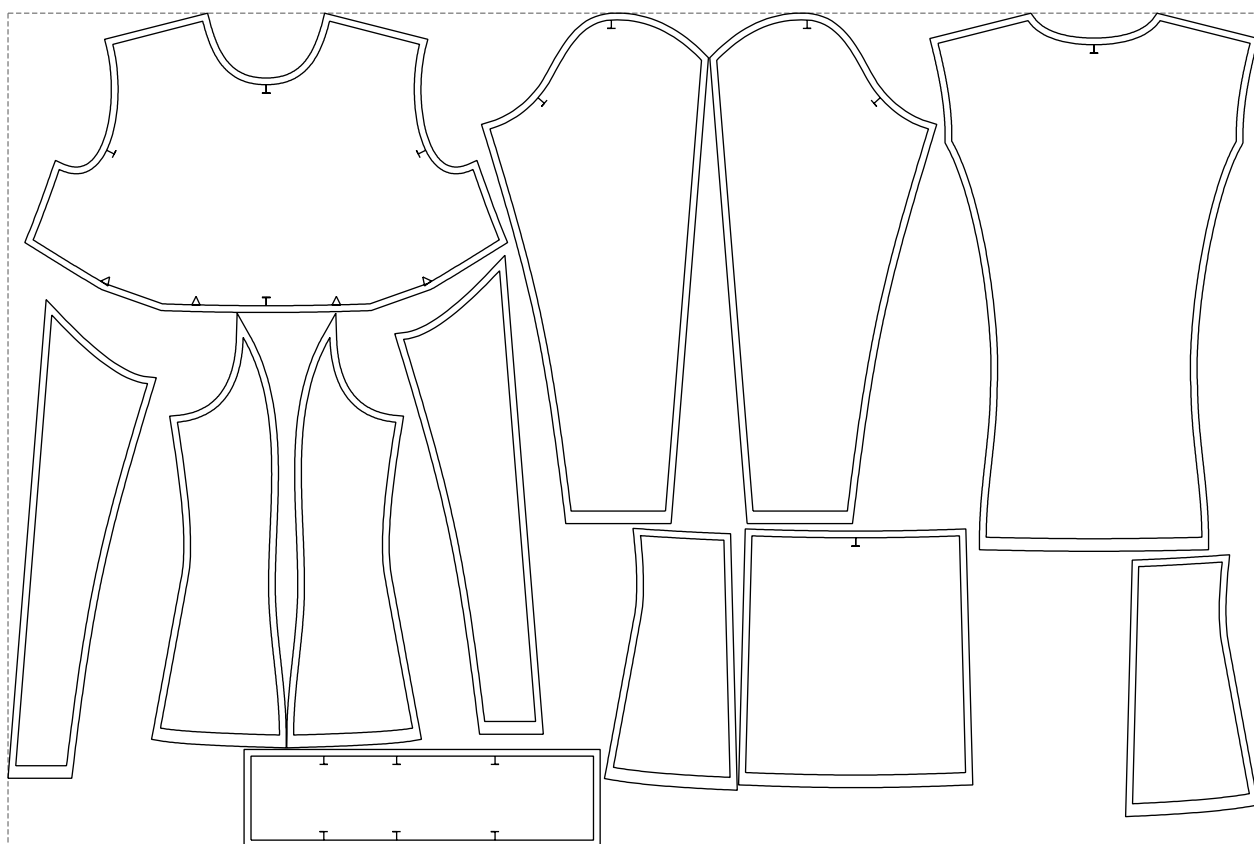

# Example

size:1488.98 x993.01 mm

Maneken =1 ver.0

rz\_1=170

rz\_16=108

rz\_17=92.5

rz\_18=89.2

rz\_19=116