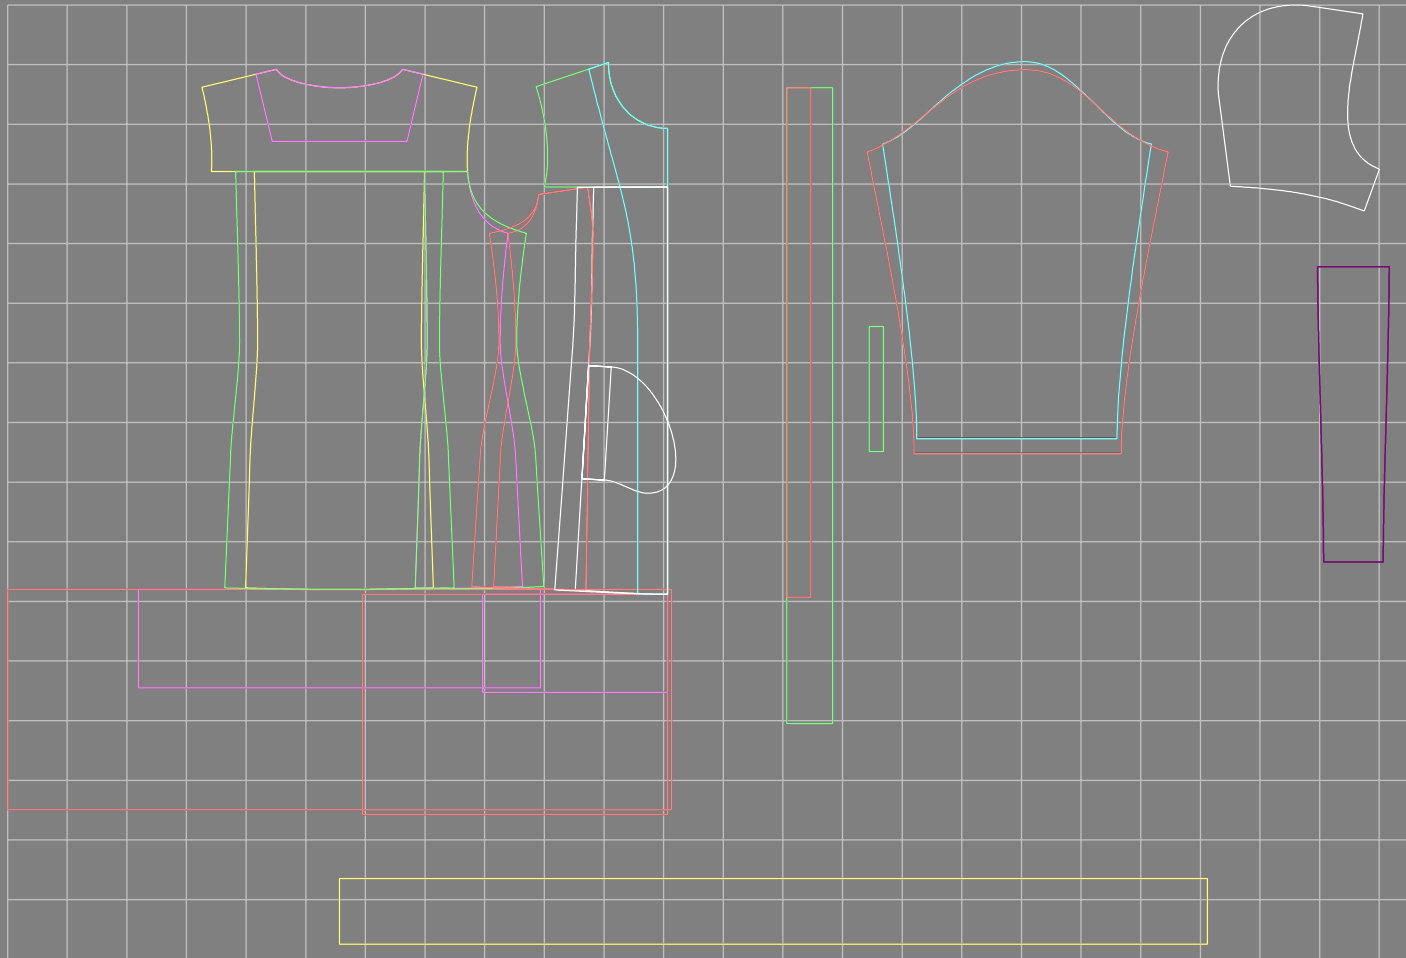

# Example

size:1388.12 x179.68 mm

Maneken =1 ver.0

rz\_1=170

rz\_16=96

rz\_17=82

rz\_18=76

rz\_19=104

rz\_20=101.8

---

. . . . .  
. . . . .  
. . . . .