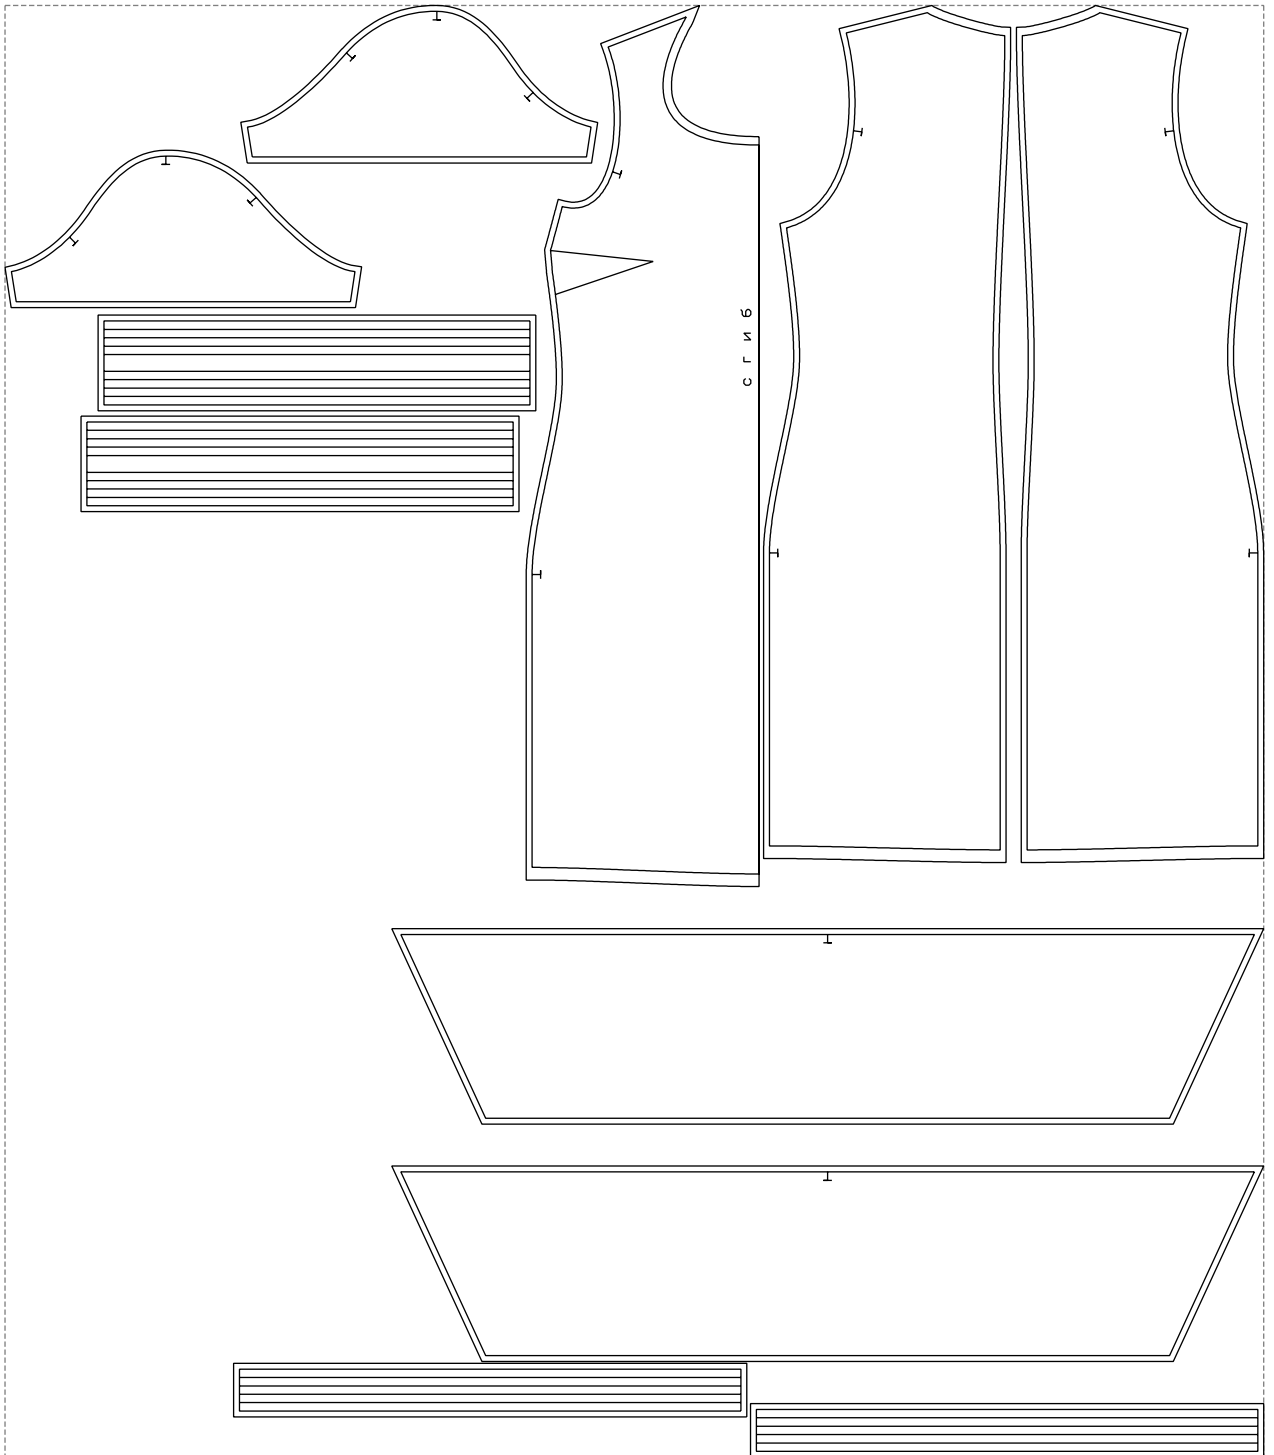

# Example

size:1499.00 x1729.36 mm

Maneken =1 ver.0

rz\_1=170

rz\_16=108

rz\_17=92.5

rz\_18=89.2

rz\_19=116