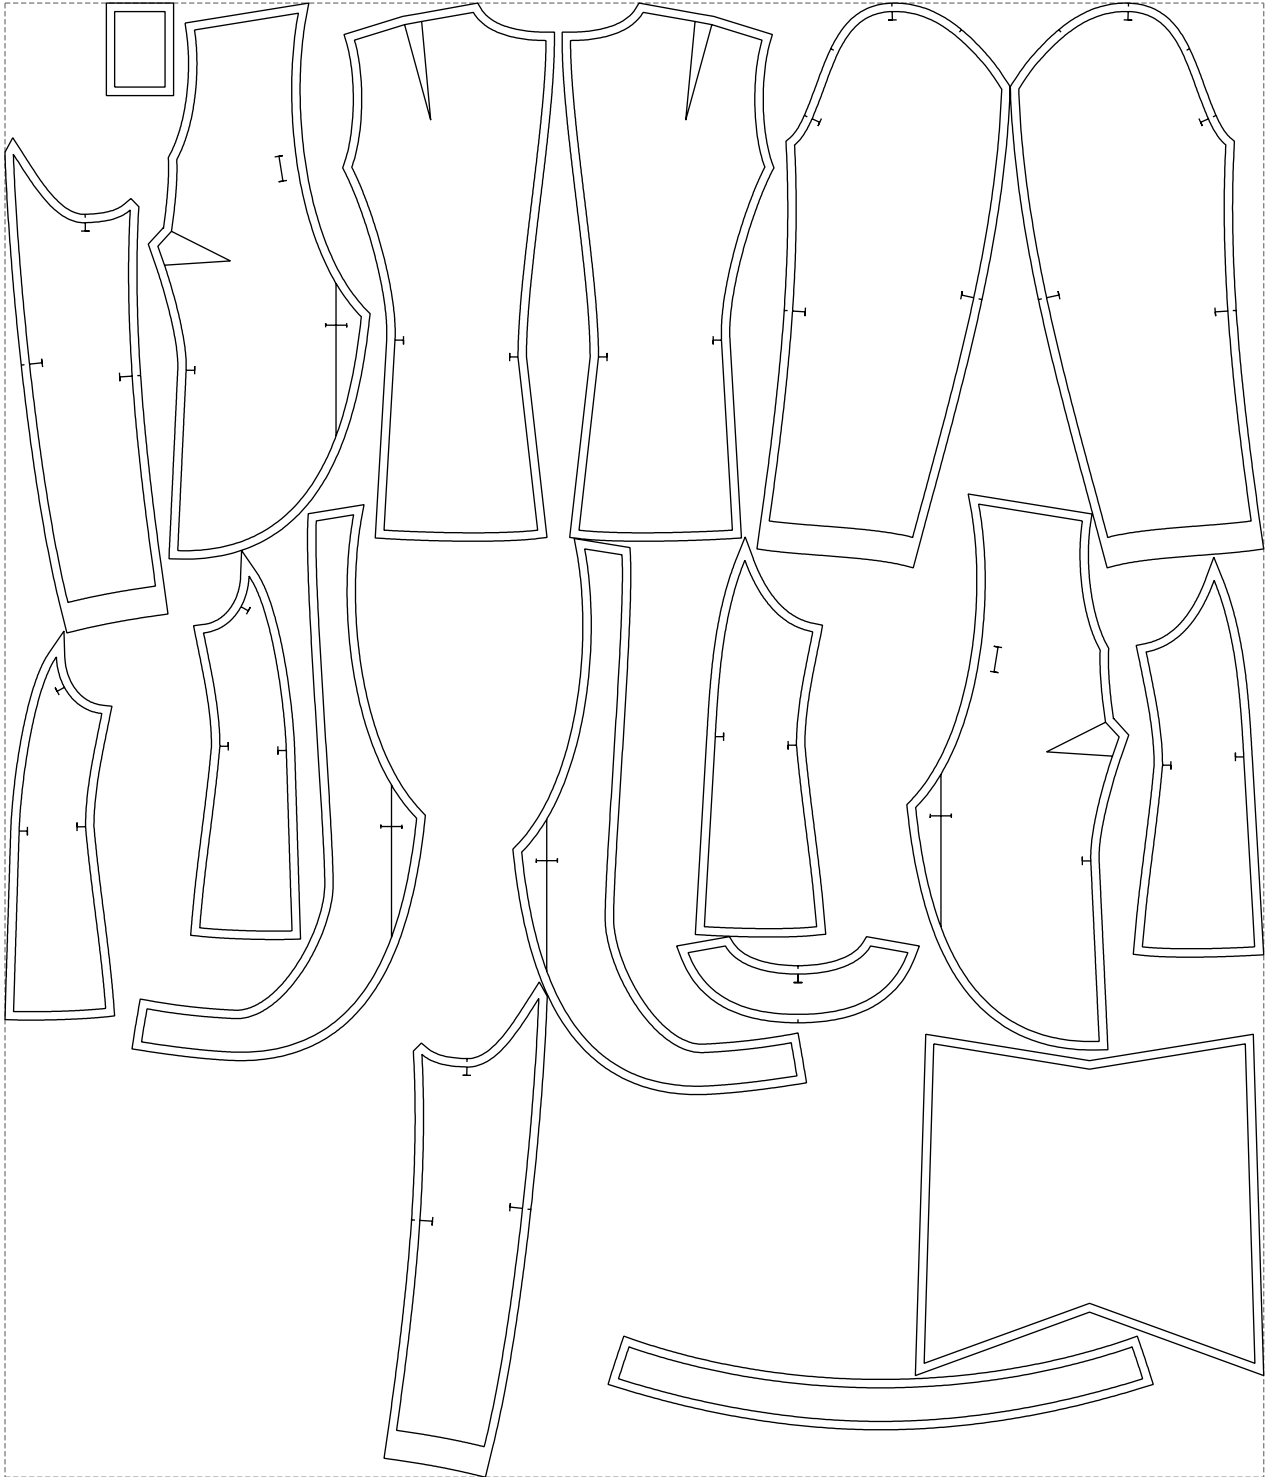

# Example

size:1499.00 x1756.00 mm

Maneken =1 ver.0

rz\_1=170

rz\_16=108

rz\_17=92.5

rz\_18=89.2

rz\_19=116