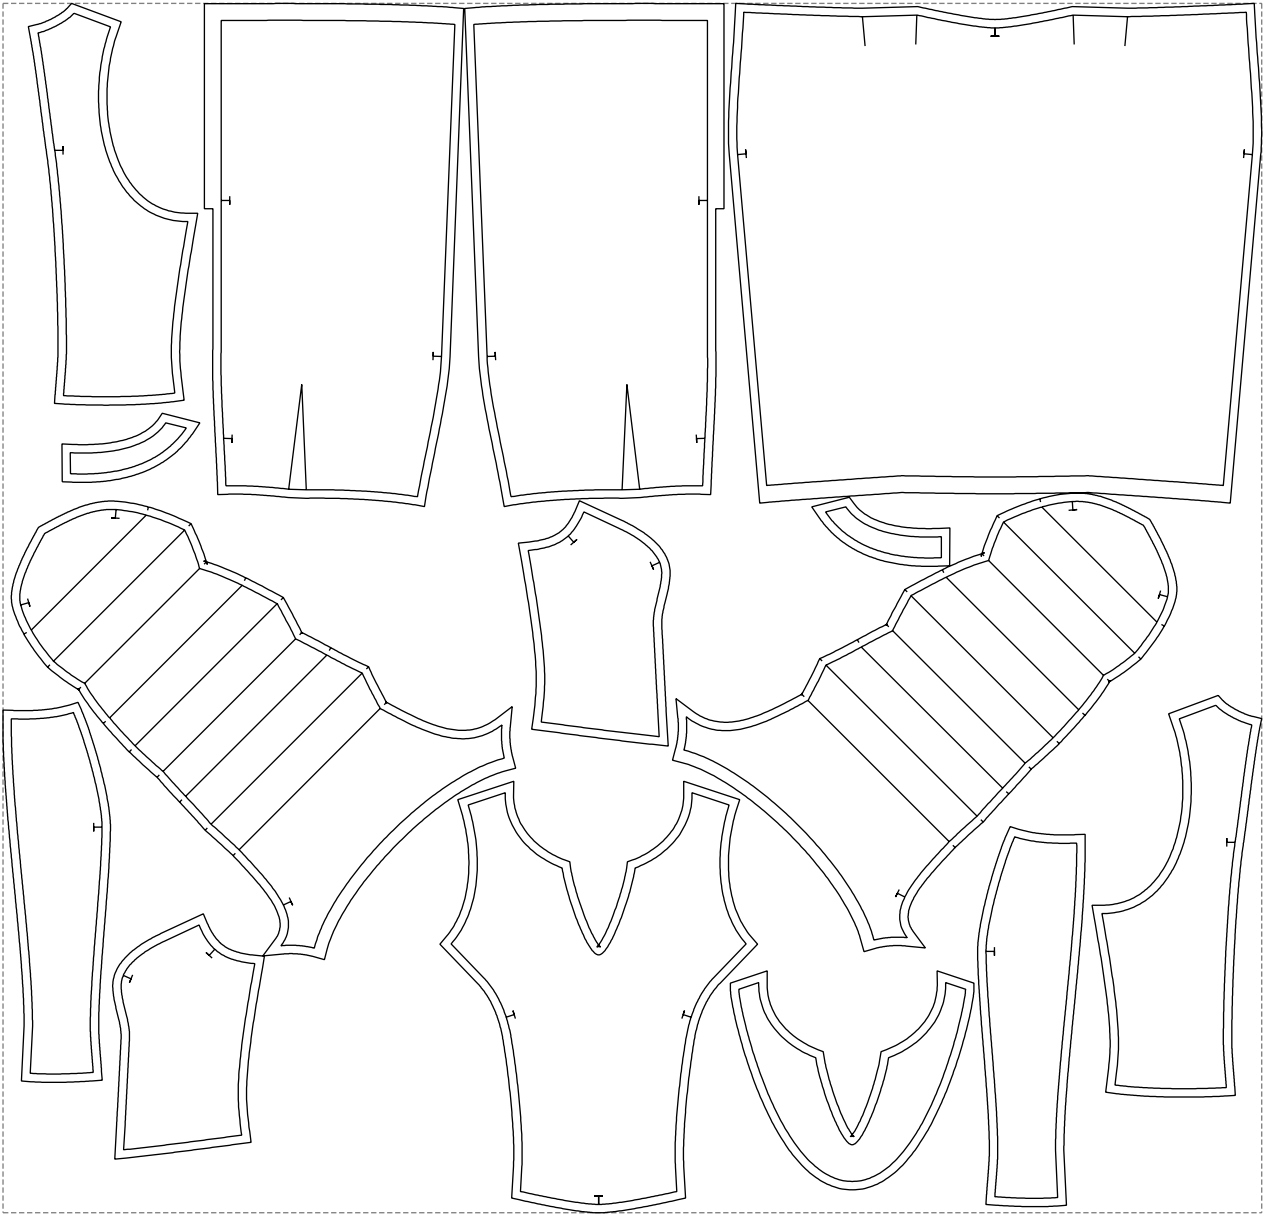

# Example

size:1499.00 x1440.46 mm

Maneken =1 ver.0

rz\_1=170

rz\_16=96

rz\_17=82

rz\_18=76

rz\_19=104