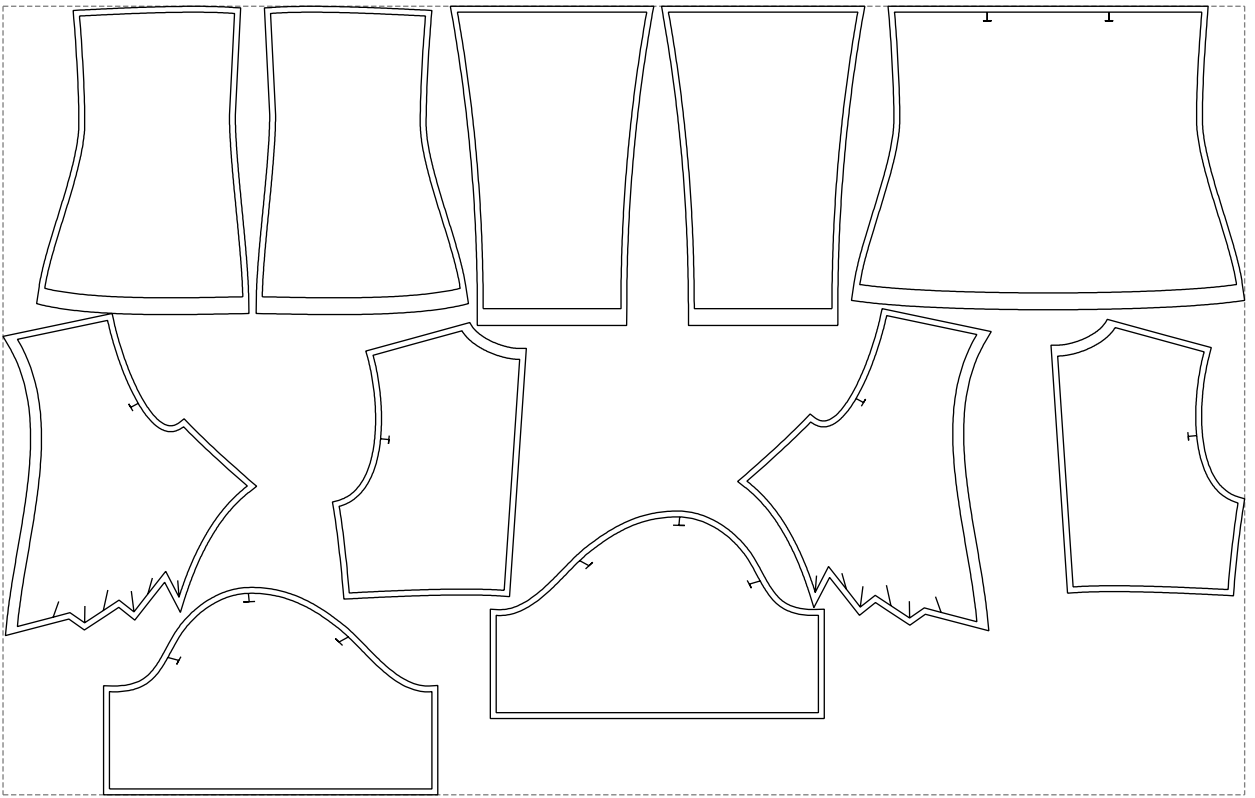

Example

size:1478.89 x939.20 mm

Maneken =1 ver.0

rz_1=170

rz_16=92

rz_17=78.8

rz_18=71.8

rz_19=100

rz_20=98.1

.
.
.