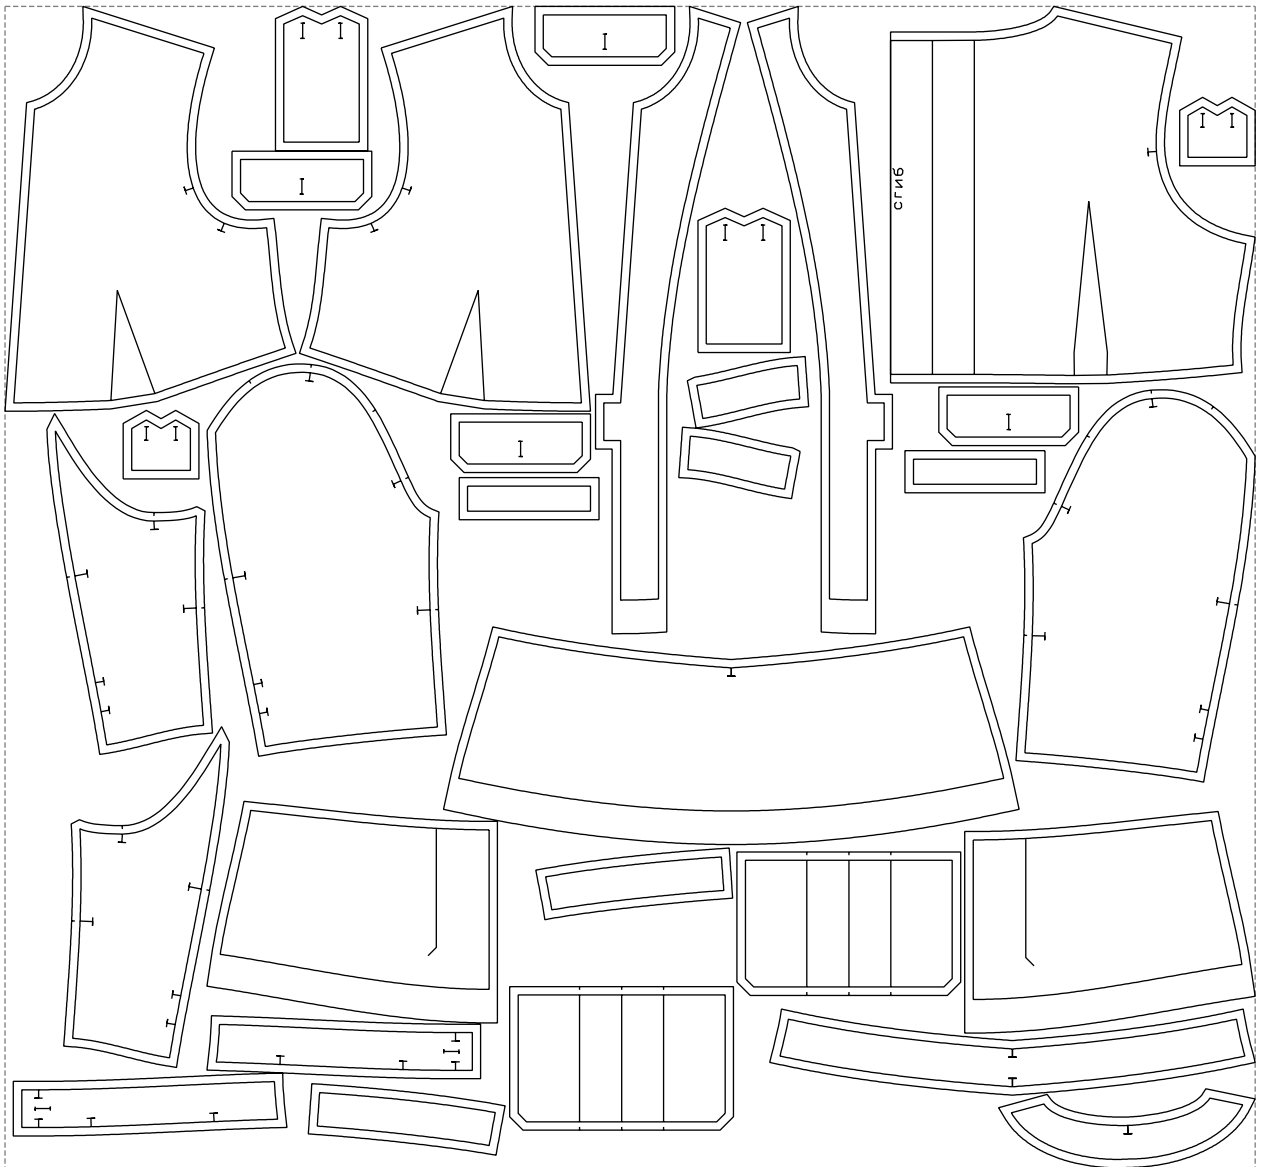

# Example

size:1488.98 x1383.38 mm

Maneken =1 ver.0

rz\_1=170

rz\_16=116

rz\_17=100

rz\_18=98.8

rz\_19=124