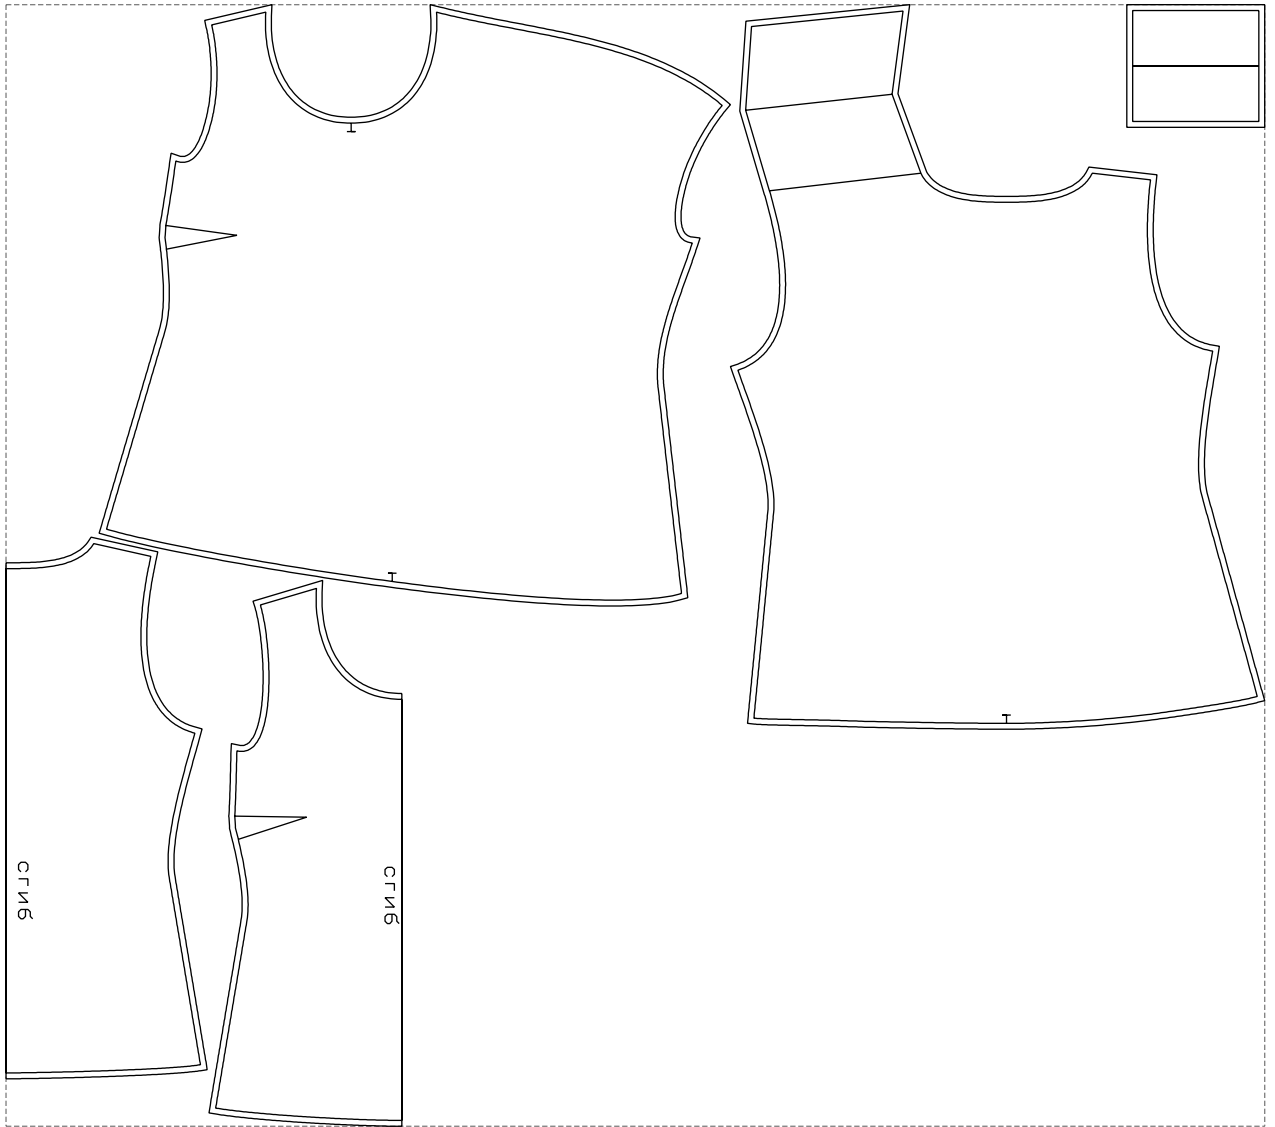

Example

size:1499.00 x1336.21 mm

Maneken =1 ver.0

rz_1=170

rz_16=92

rz_17=78.8

rz_18=71.8

rz_19=100

rz_20=98.1

.
.
.