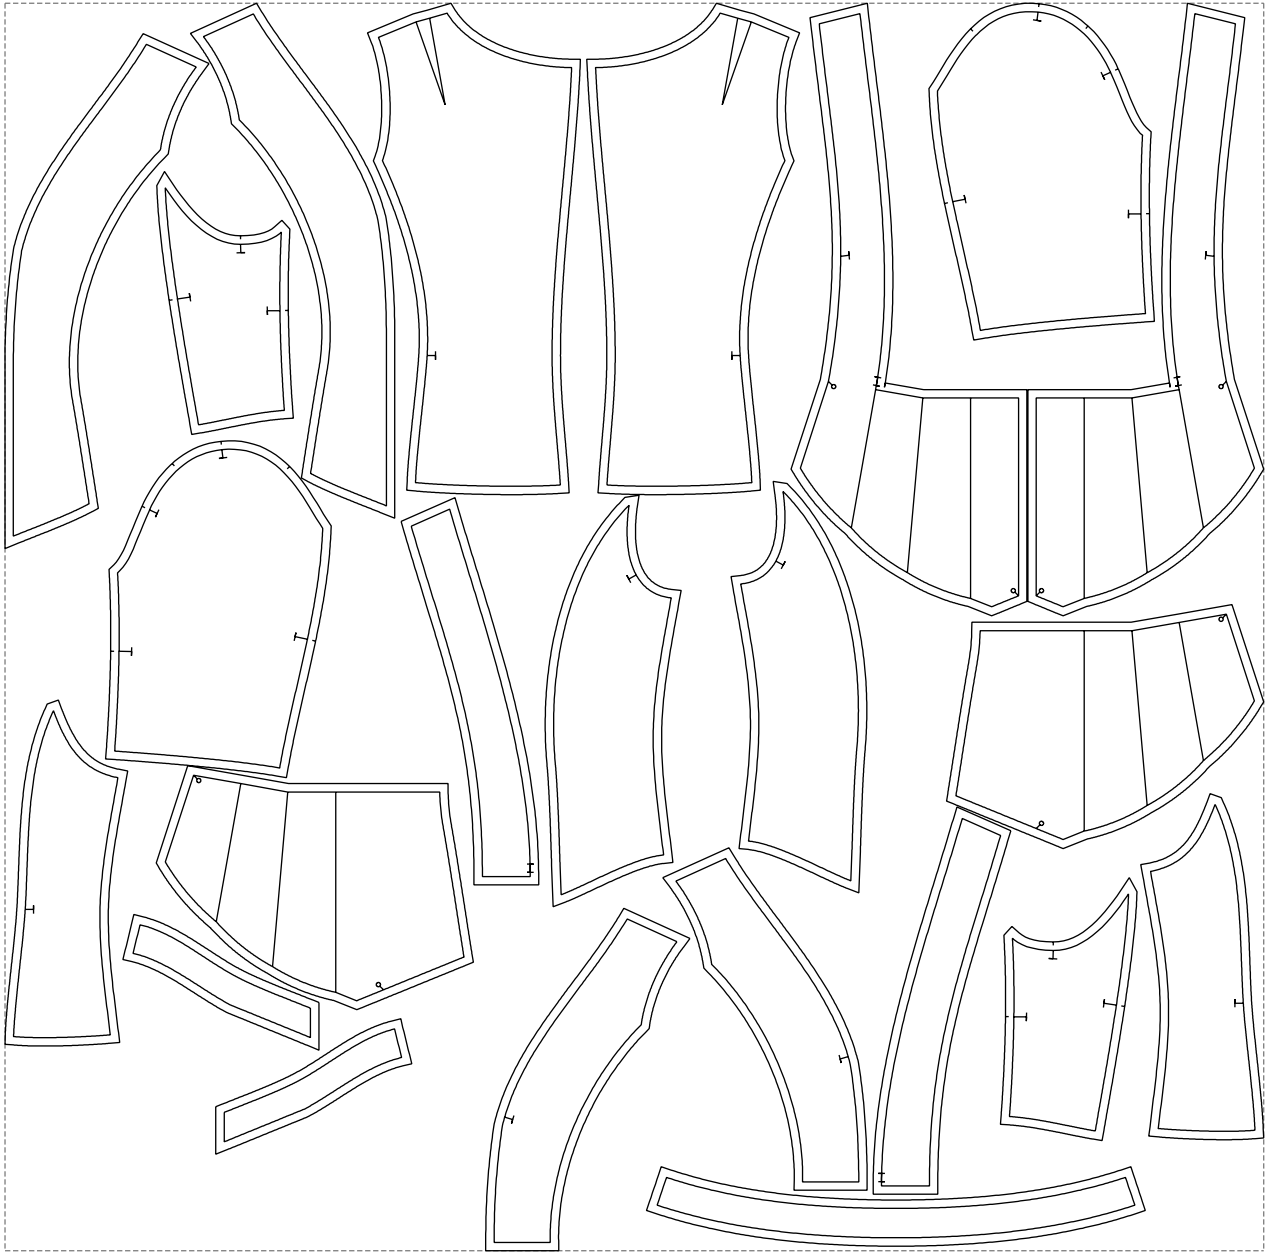

# Example

size:1499.00 x1485.97 mm

Maneken =1 ver.0

rz\_1=170

rz\_16=104

rz\_17=88.9

rz\_18=84.4

rz\_19=112