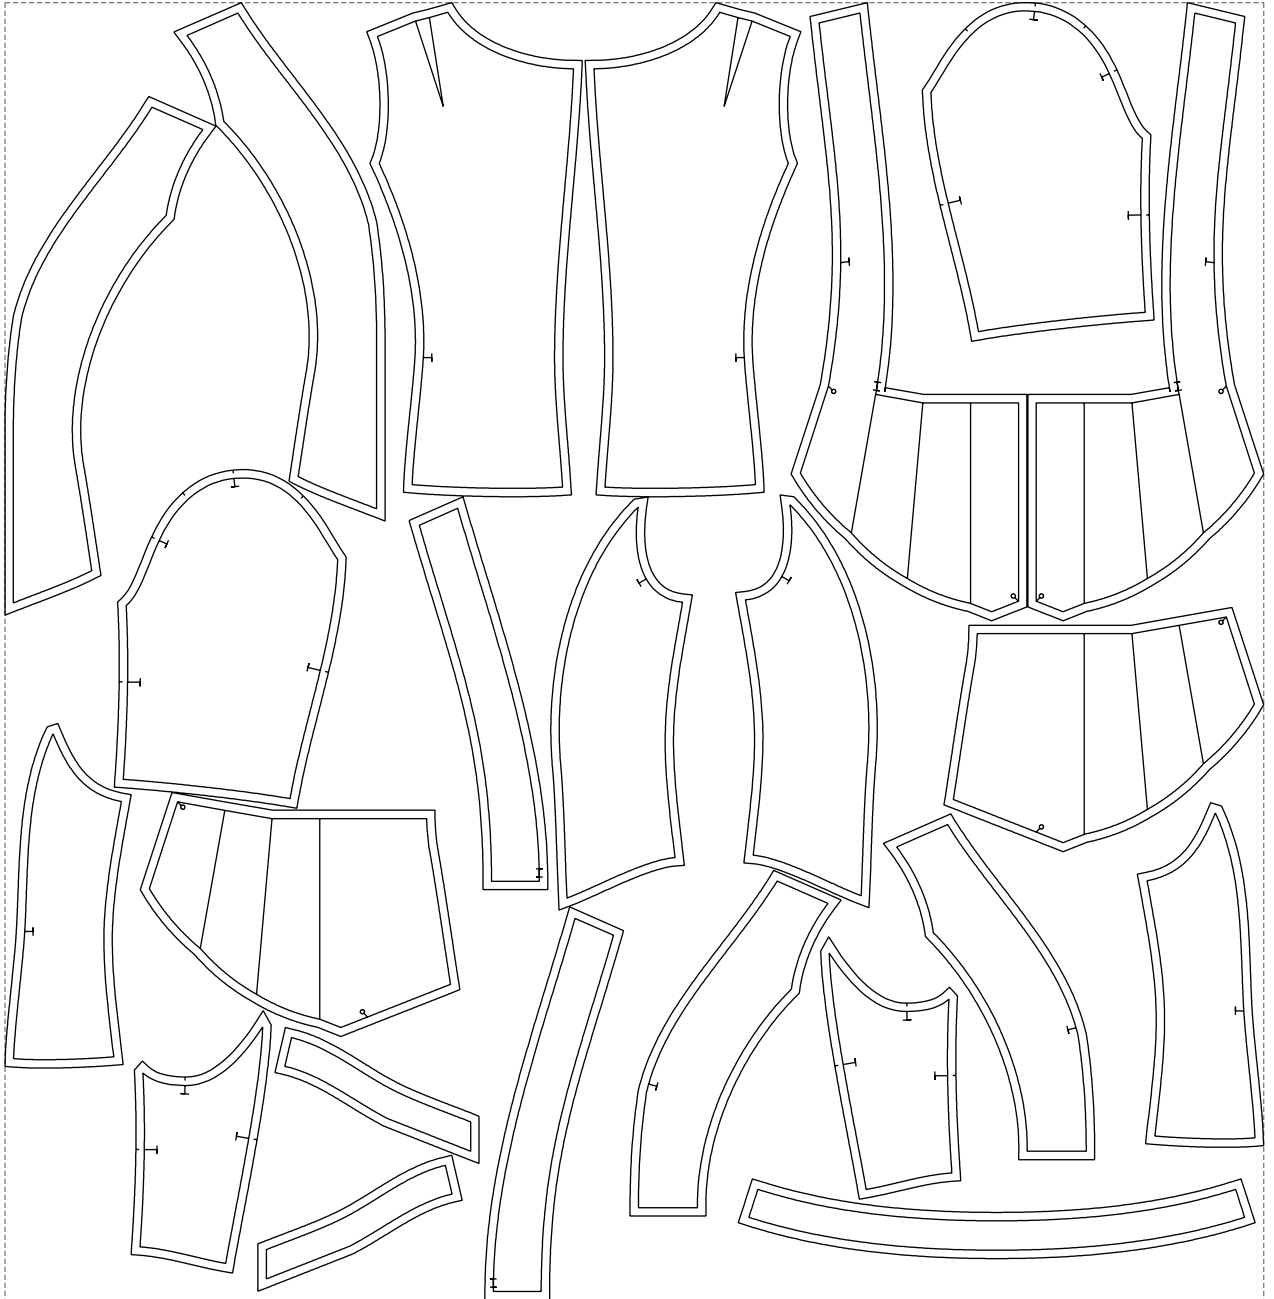

# Example

size:1499.00 x1545.24 mm

Maneken =1 ver.0

rz\_1=170

rz\_16=108

rz\_17=92.5

rz\_18=89.2

rz\_19=116