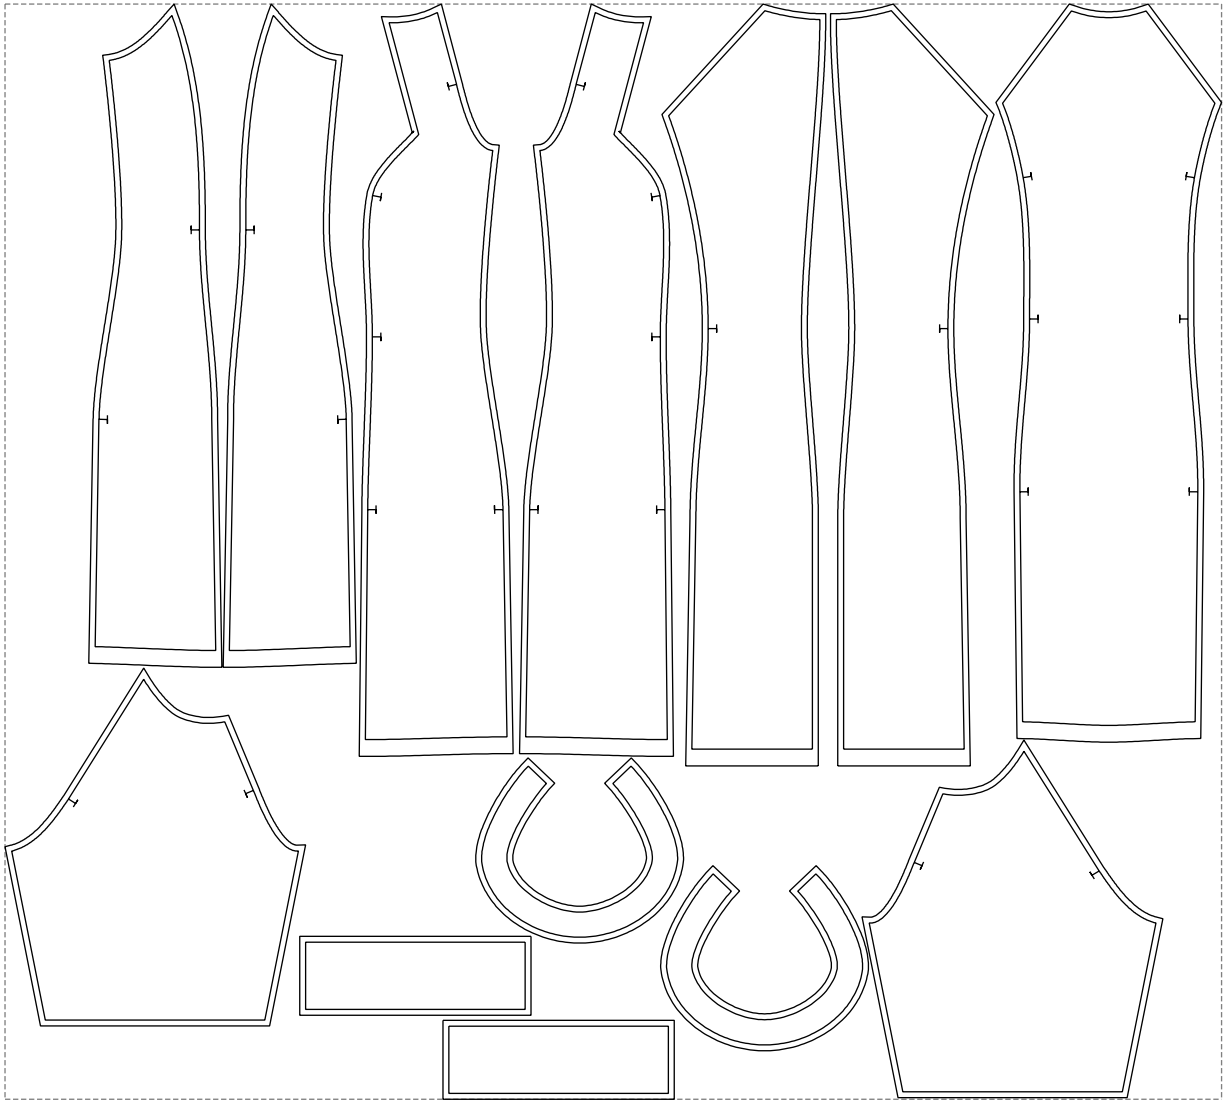

# Example

size:1448.96 x1304.66 mm

Maneken =1 ver.0

rz\_1=170

rz\_16=104

rz\_17=88.9

rz\_18=84.4

rz\_19=112