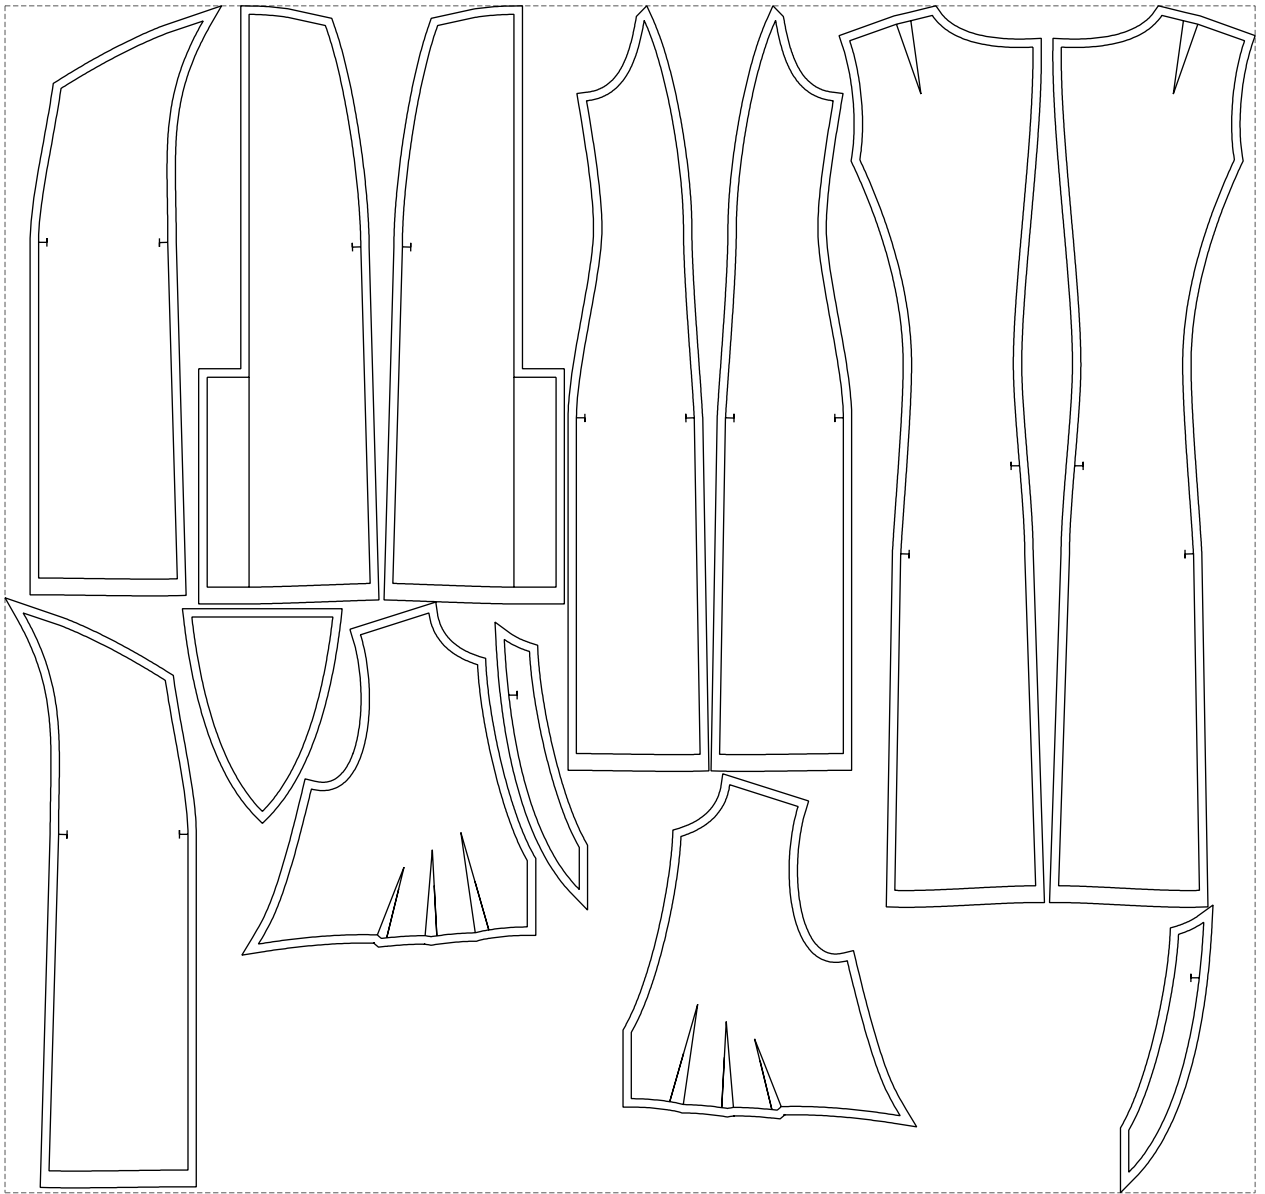

# Example

size:1488.99 x1413.77 mm

Maneken =1 ver.0

rz\_1=170

rz\_16=104

rz\_17=88.9

rz\_18=84.4

rz\_19=112