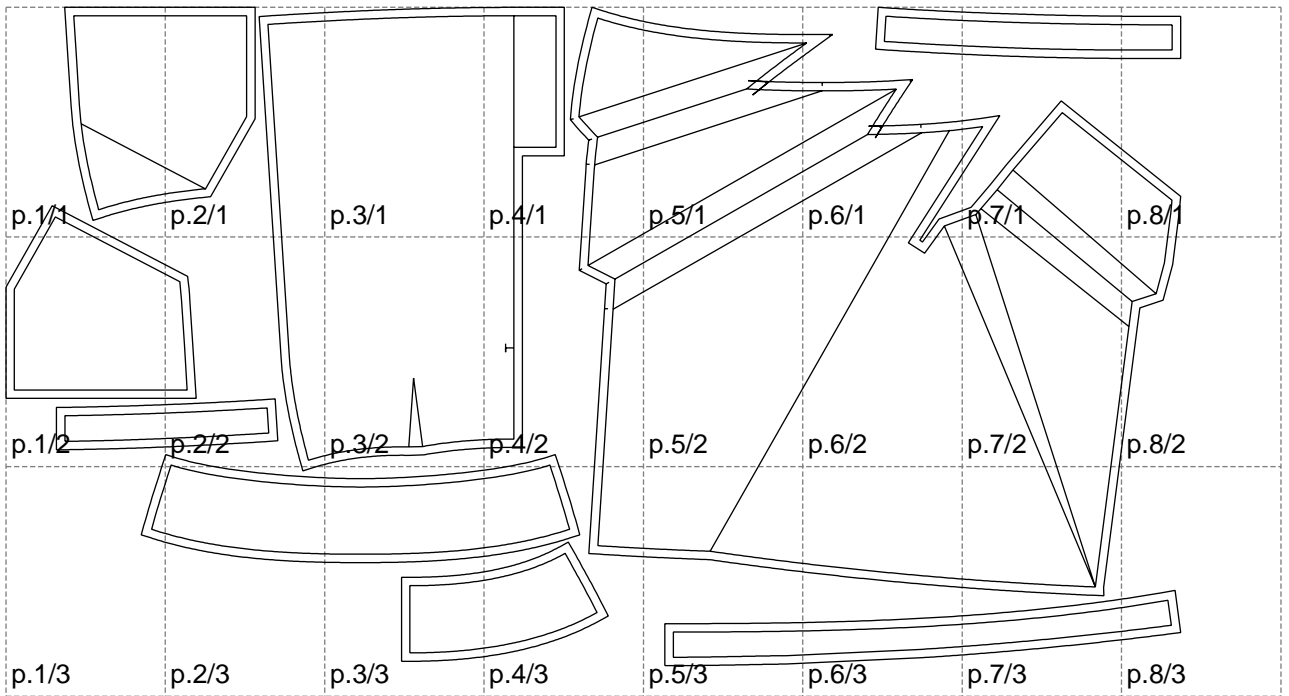

Not for print

Paper size: A4, size:1399.00 x783.88 mm

# Example

size:1499.00 x972.09 mm

Maneken =1 ver.0

rz\_1=170

rz\_16=96

rz\_17=82

rz\_18=76

rz\_19=104

rz\_20=101.8

---

. . . . .  
. . . . .  
. . . . .