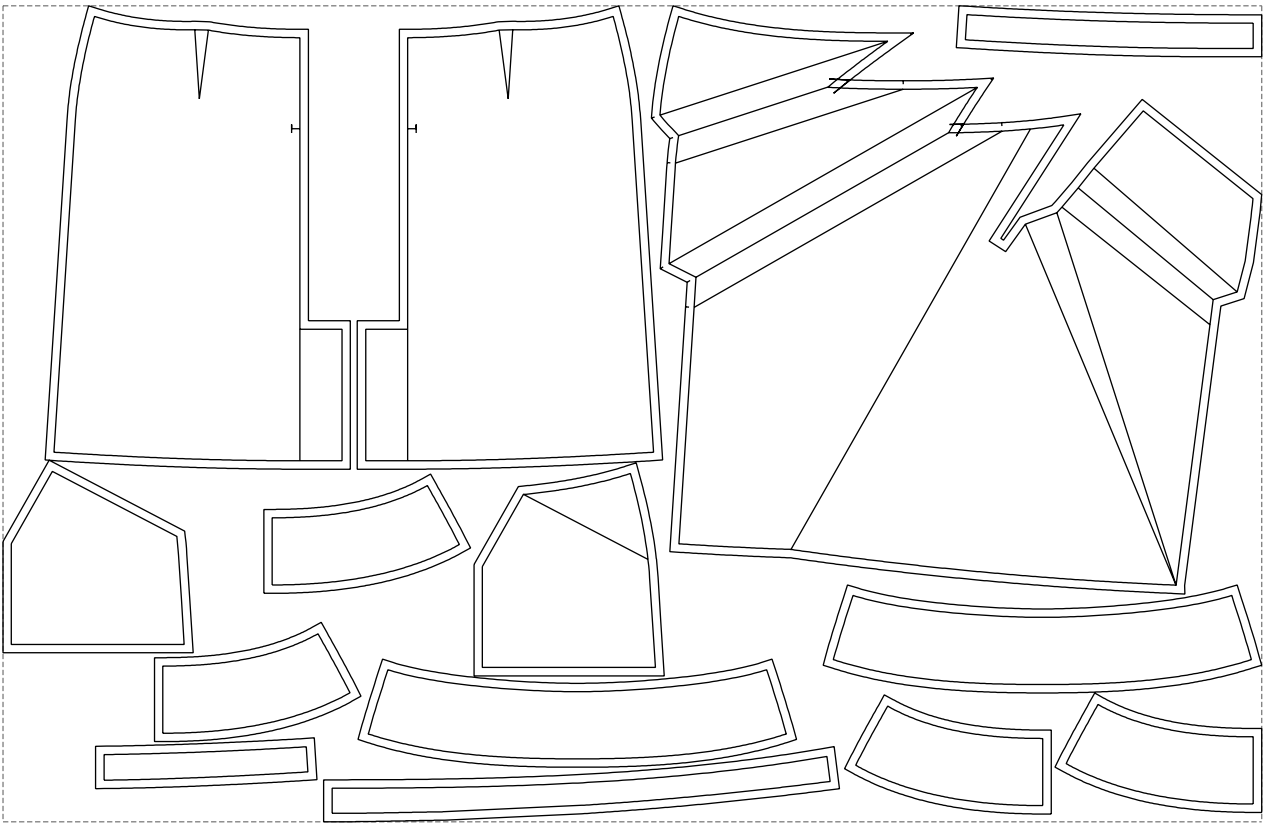

# Example

size:1499.00 x972.09 mm

Maneken =1 ver.0

rz\_1=170

rz\_16=96

rz\_17=82

rz\_18=76

rz\_19=104