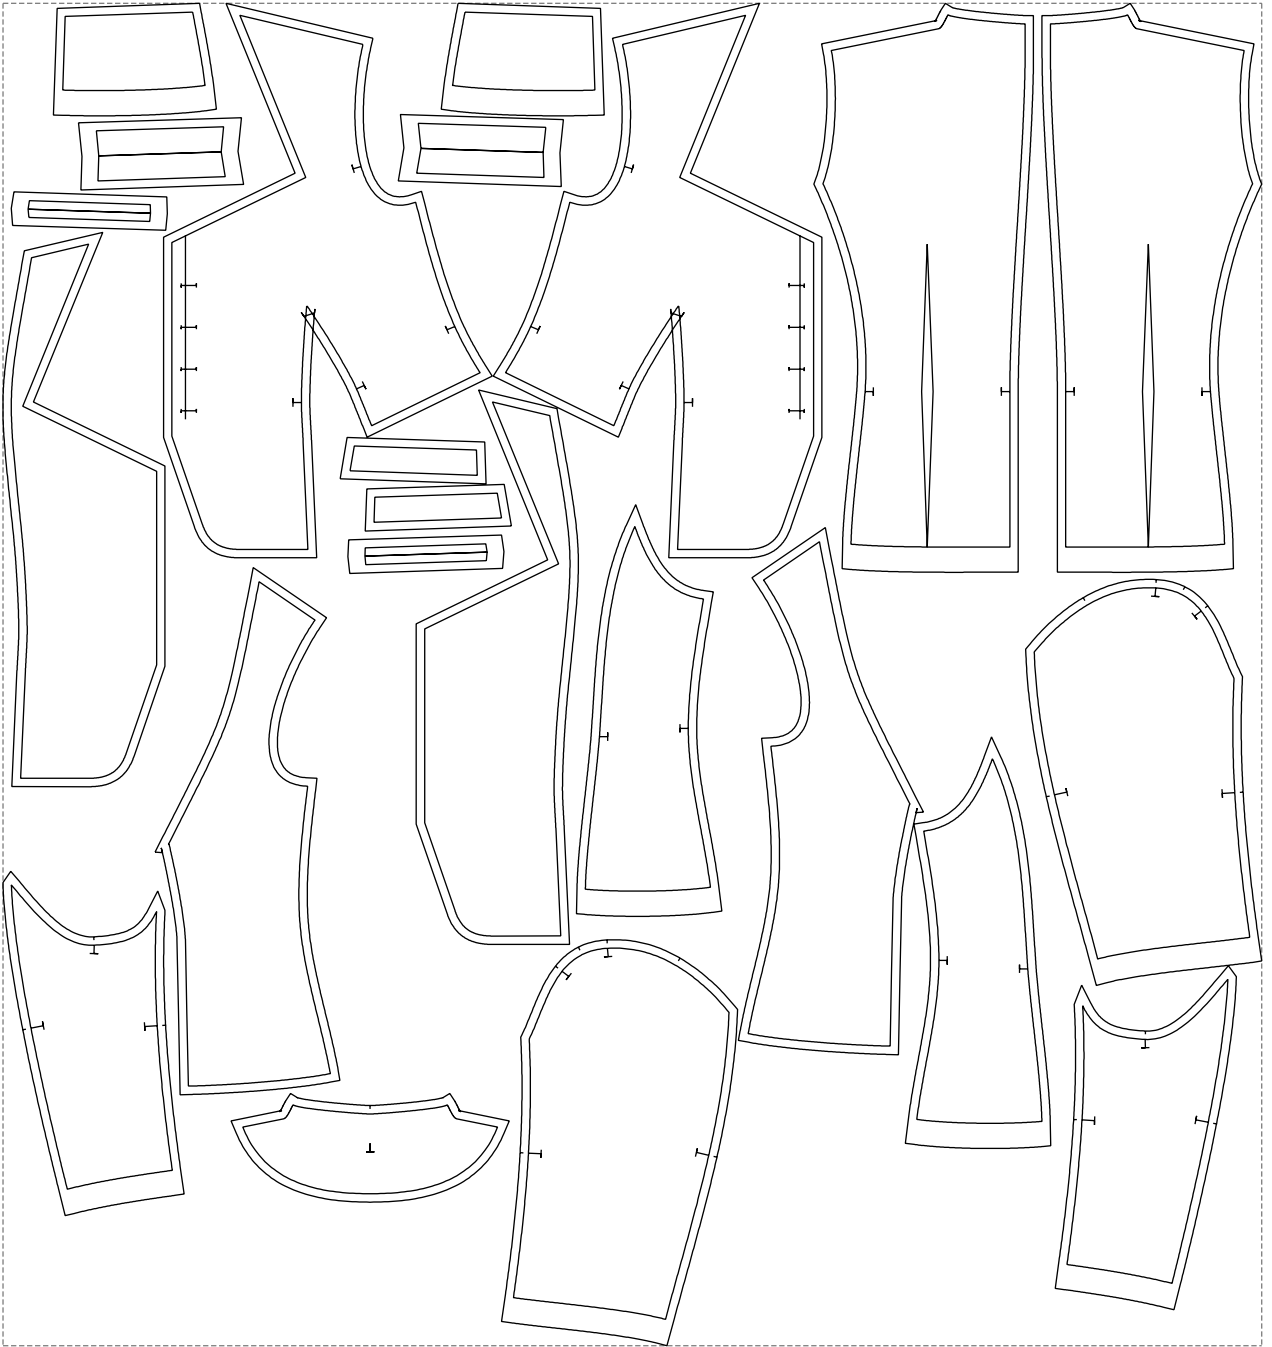

# Example

size:1499.00 x1599.02 mm

Maneken =1 ver.0

rz\_1=170

rz\_16=116

rz\_17=100

rz\_18=98.8

rz\_19=124