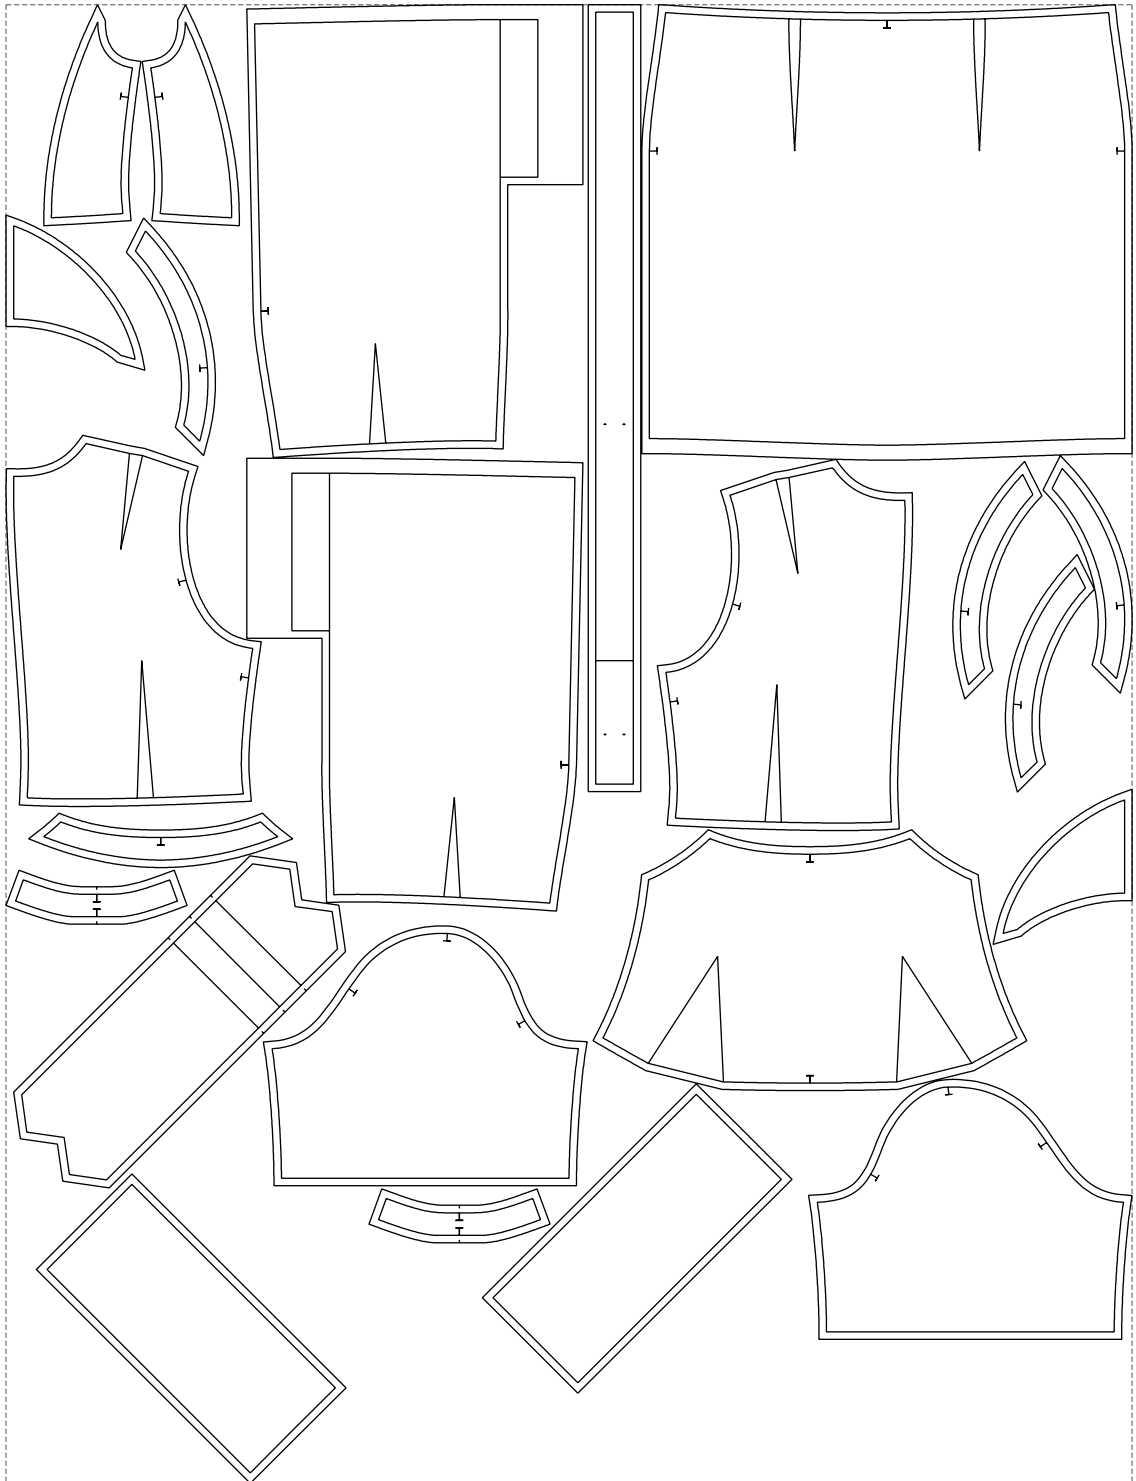

# Example

size:1499.00 x1969.02 mm

Maneken =1 ver.0

rz\_1=170

rz\_16=116

rz\_17=100

rz\_18=98.8

rz\_19=124