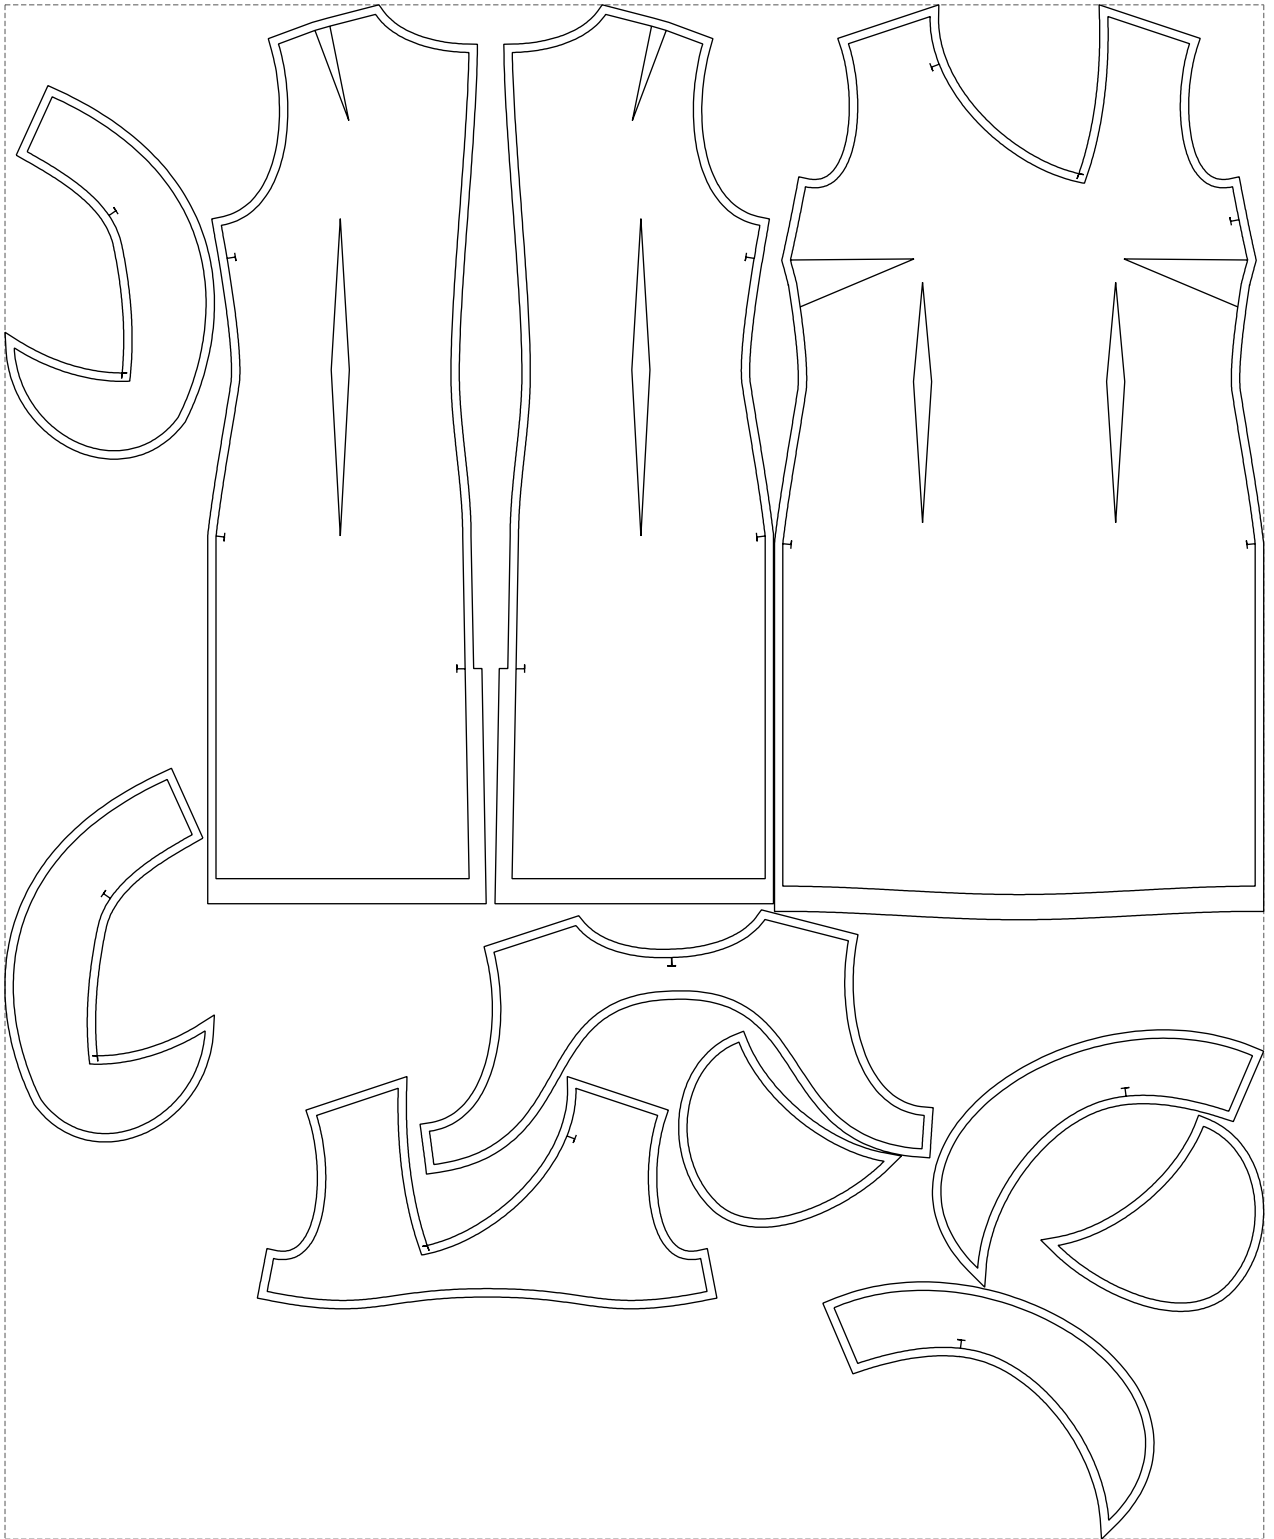

# Example

size:1499.00 x1827.84 mm

Maneken =1 ver.0

rz\_1=170

rz\_16=104

rz\_17=88.9

rz\_18=84.4

rz\_19=112