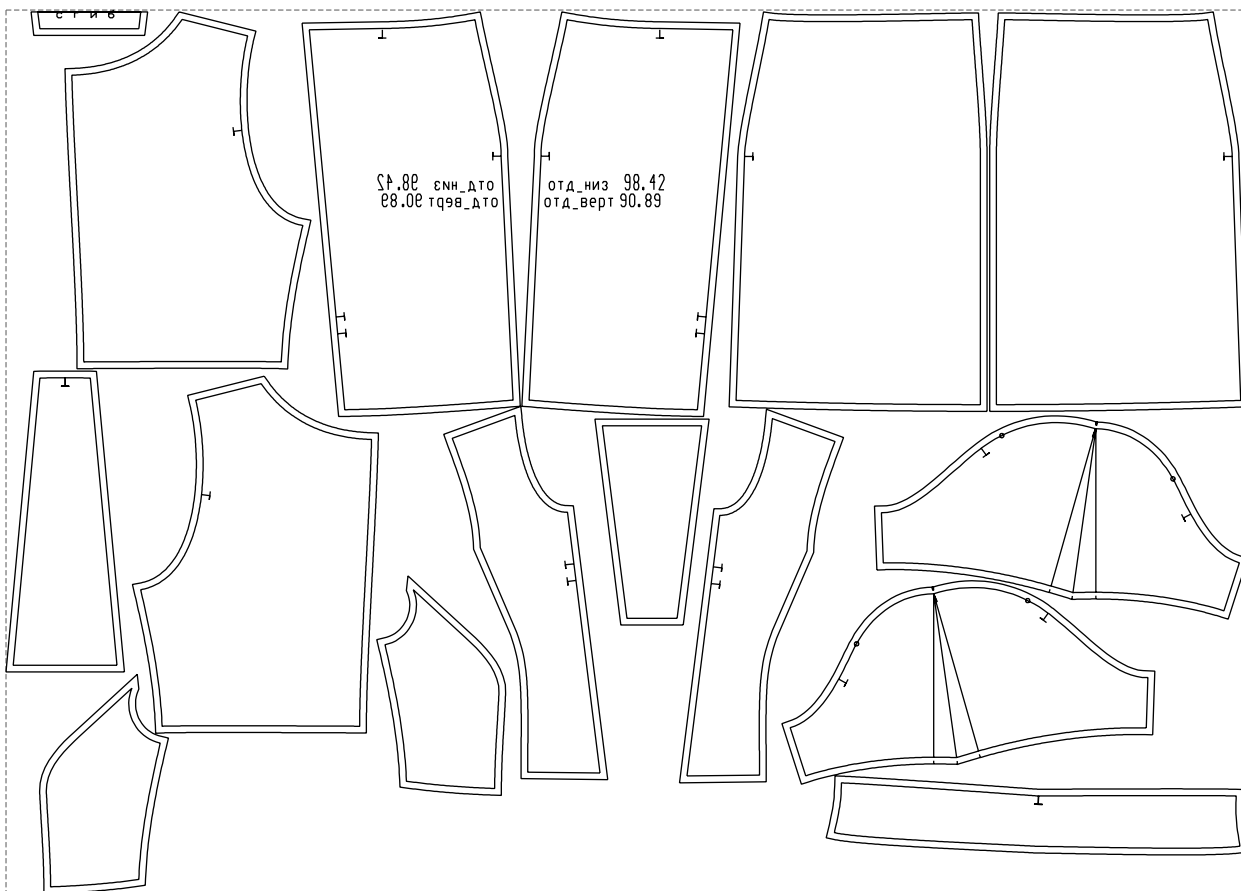

Example

size:1478.88 x1052.58 mm

Maneken =1 ver.0

rz_1=170

rz_16=108

rz_17=92.5

rz_18=89.2

rz_19=116

rz_20=113

.
.
.