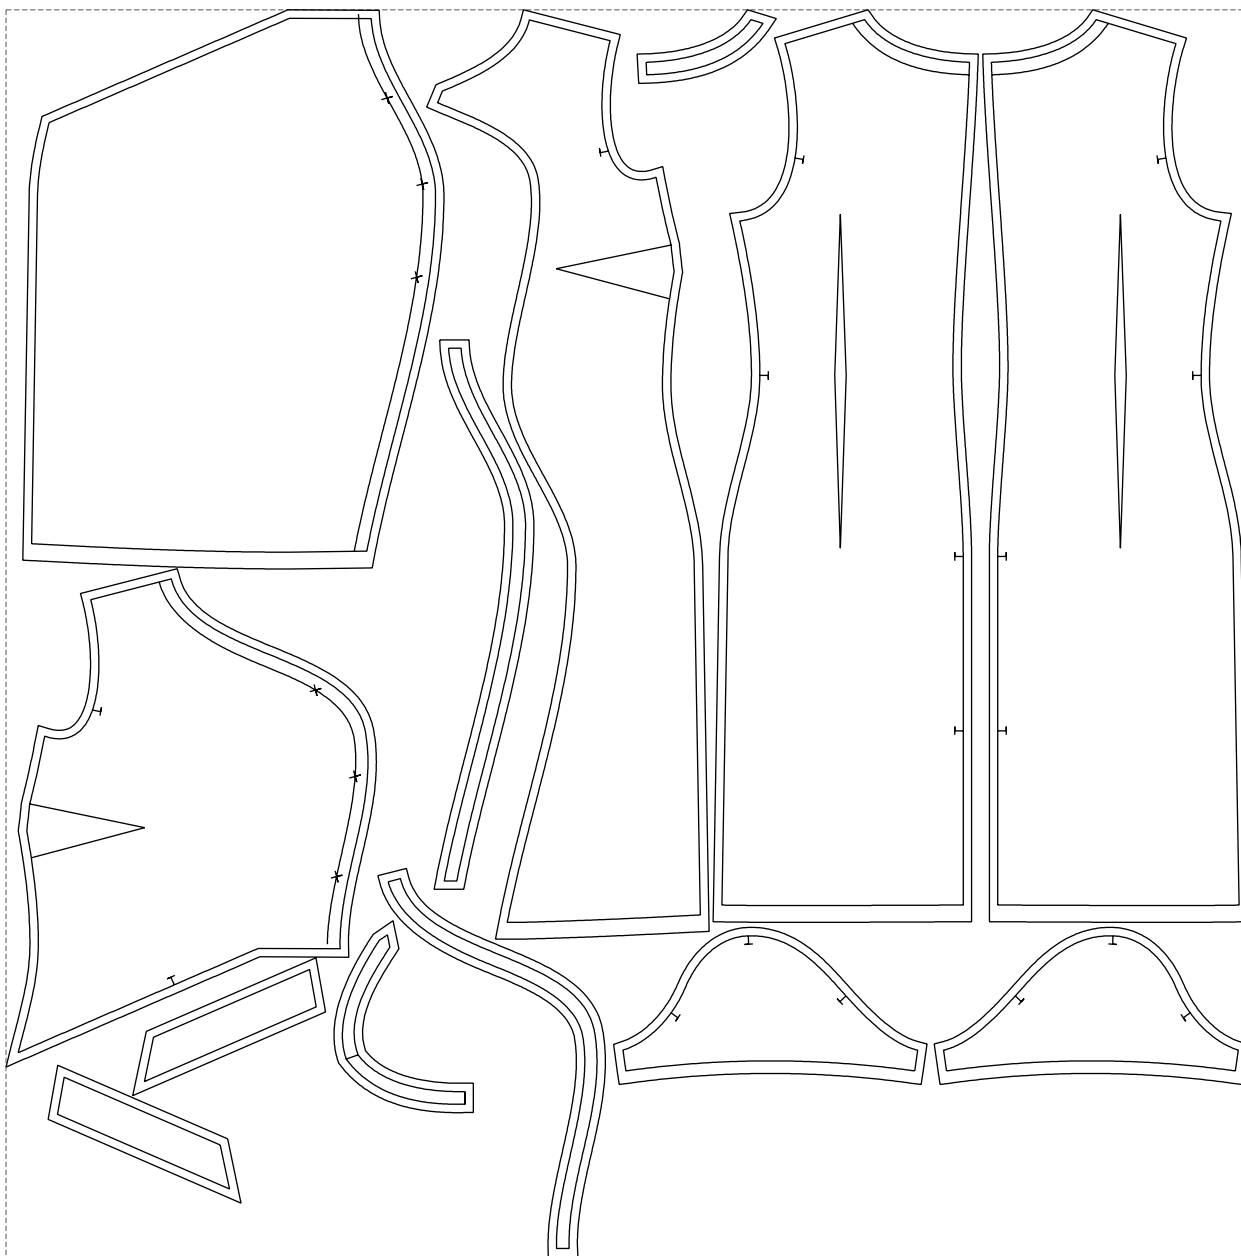

# Example

size:1478.85 x1485.30 mm

Maneken =1 ver.0

rz\_1=170

rz\_16=104

rz\_17=88.9

rz\_18=84.4

rz\_19=112