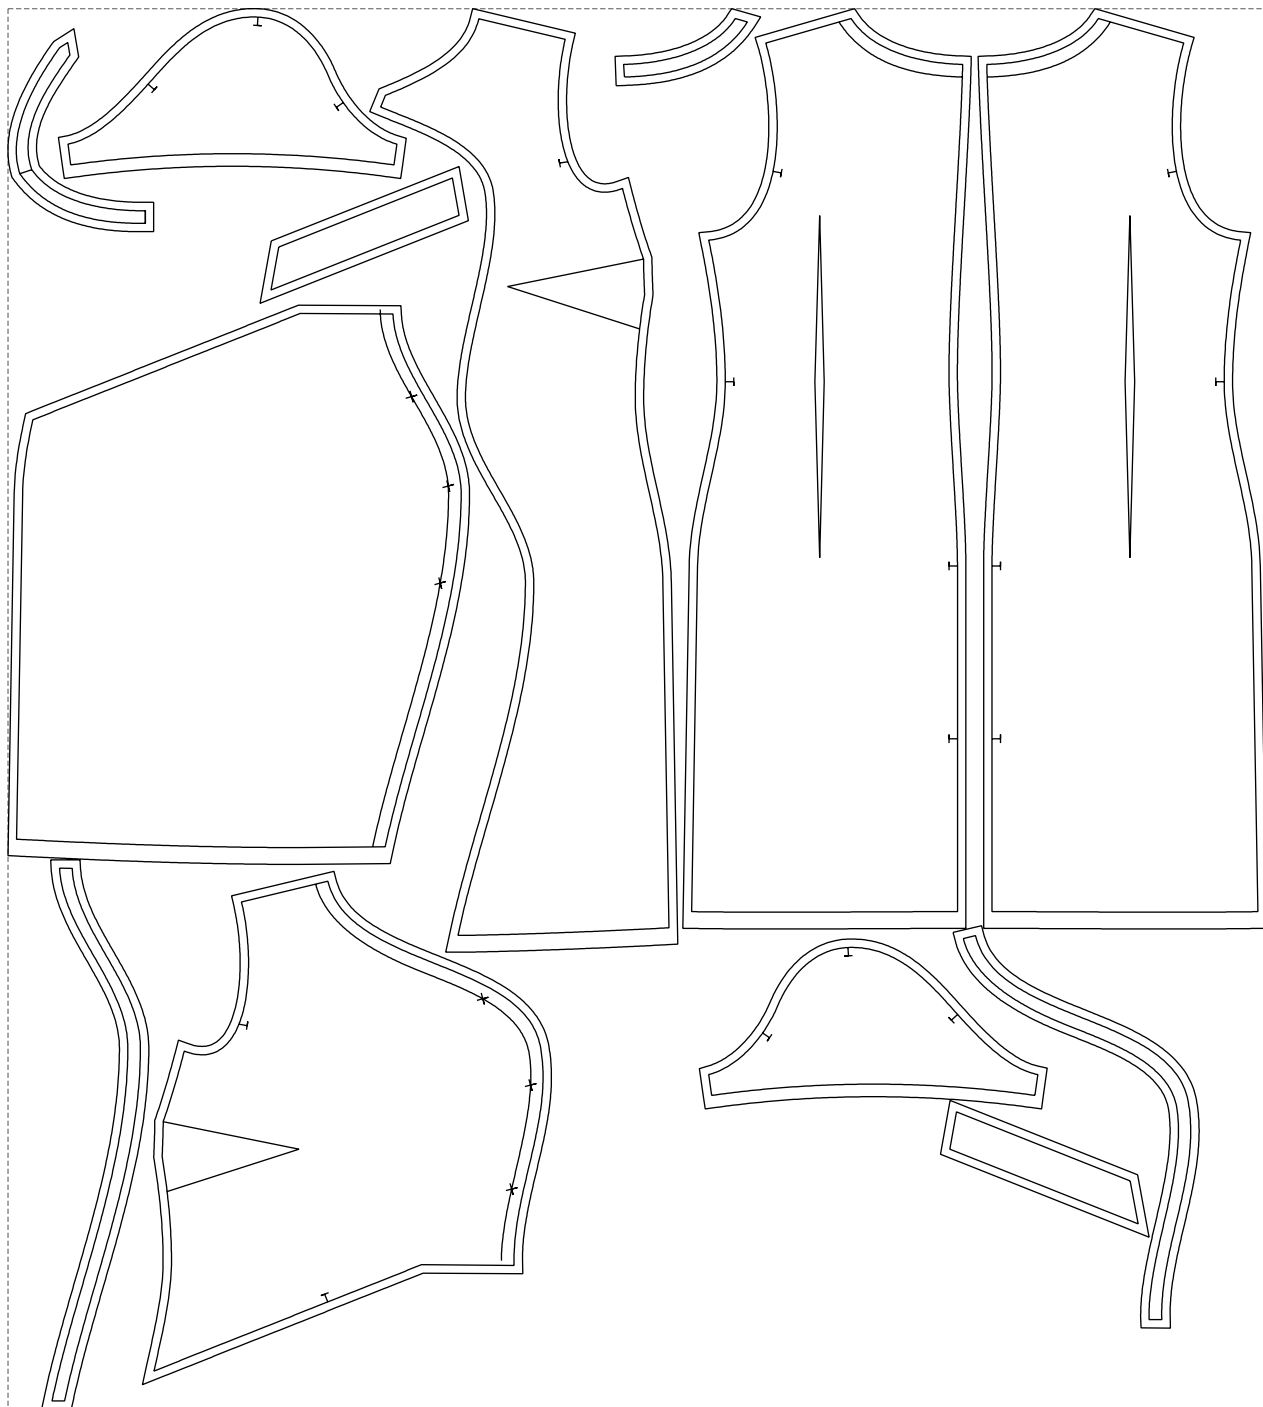

# Example

size:1499.00 x1668.46 mm

Maneken =1 ver.0

rz\_1=170

rz\_16=116

rz\_17=100

rz\_18=98.8

rz\_19=124

rz\_20=121

---

. . . . .  
. . . . .  
. . . . .