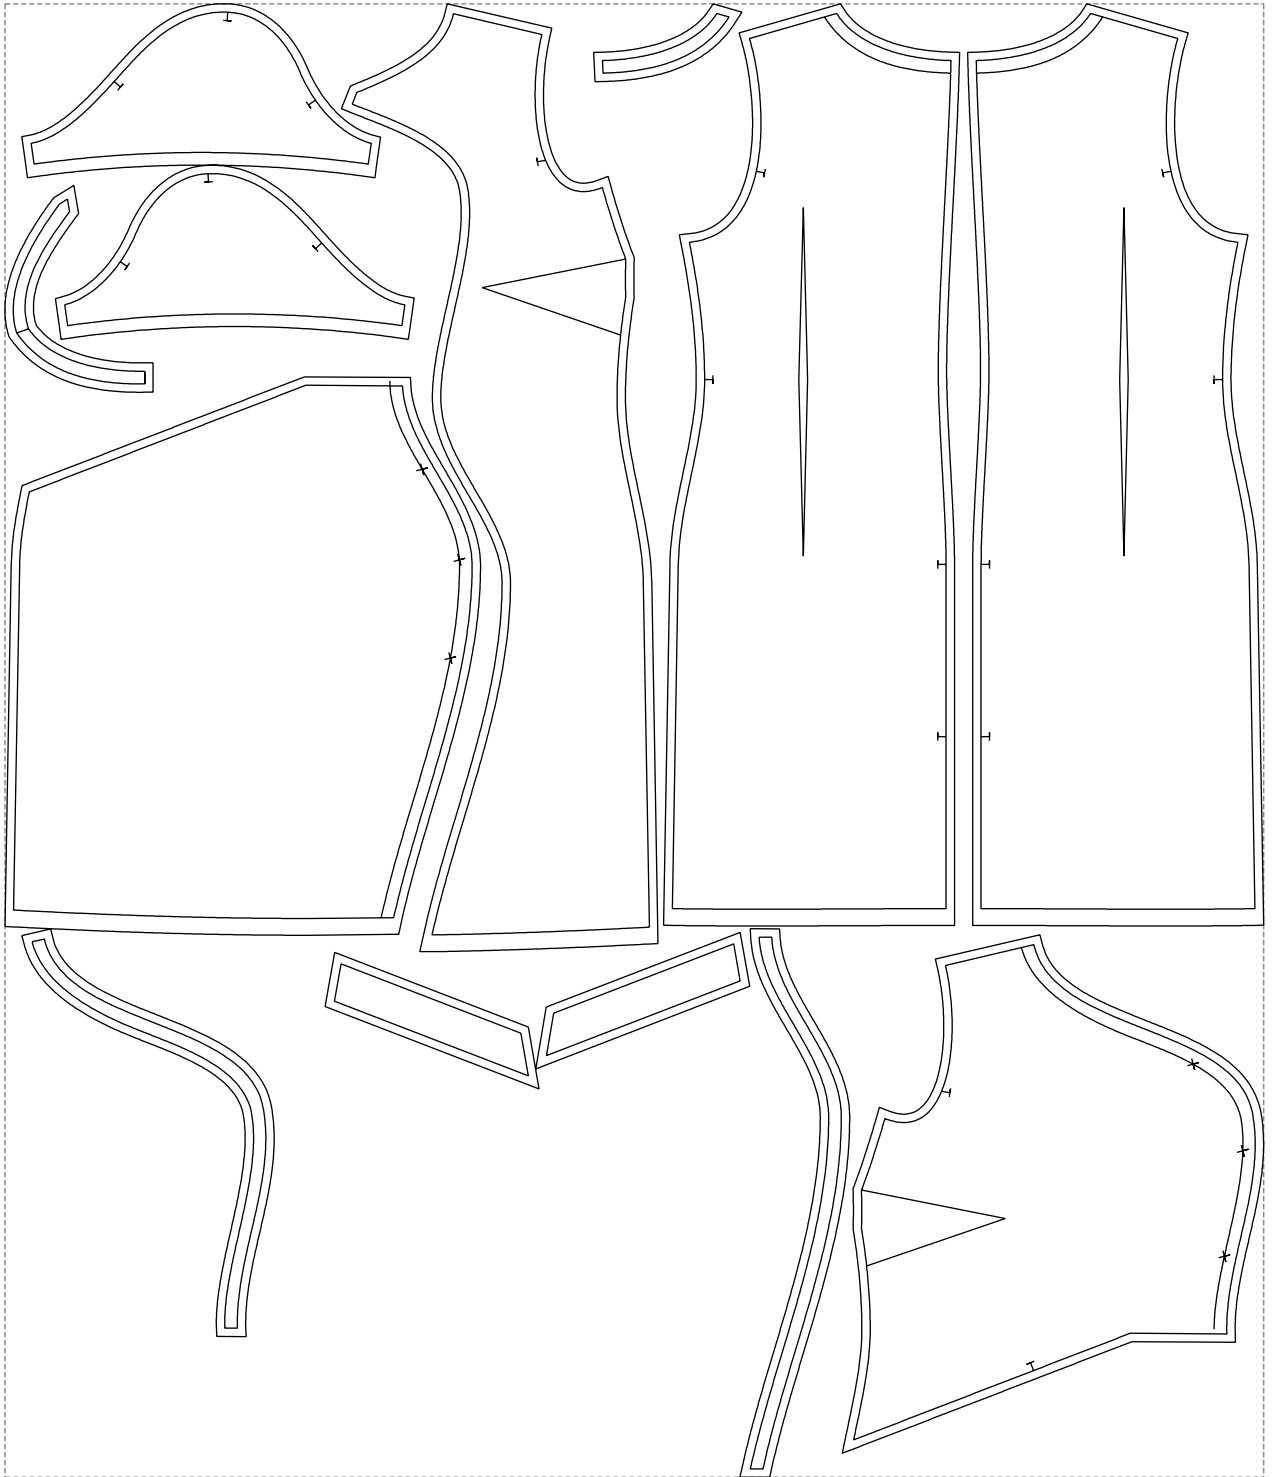

# Example

size:1499.00 x1755.25 mm

Maneken =1 ver.0

rz\_1=170

rz\_16=120

rz\_17=104

rz\_18=103.6

rz\_19=128

rz\_20=125.1

---

. . . . .  
. . . . .  
. . . . .