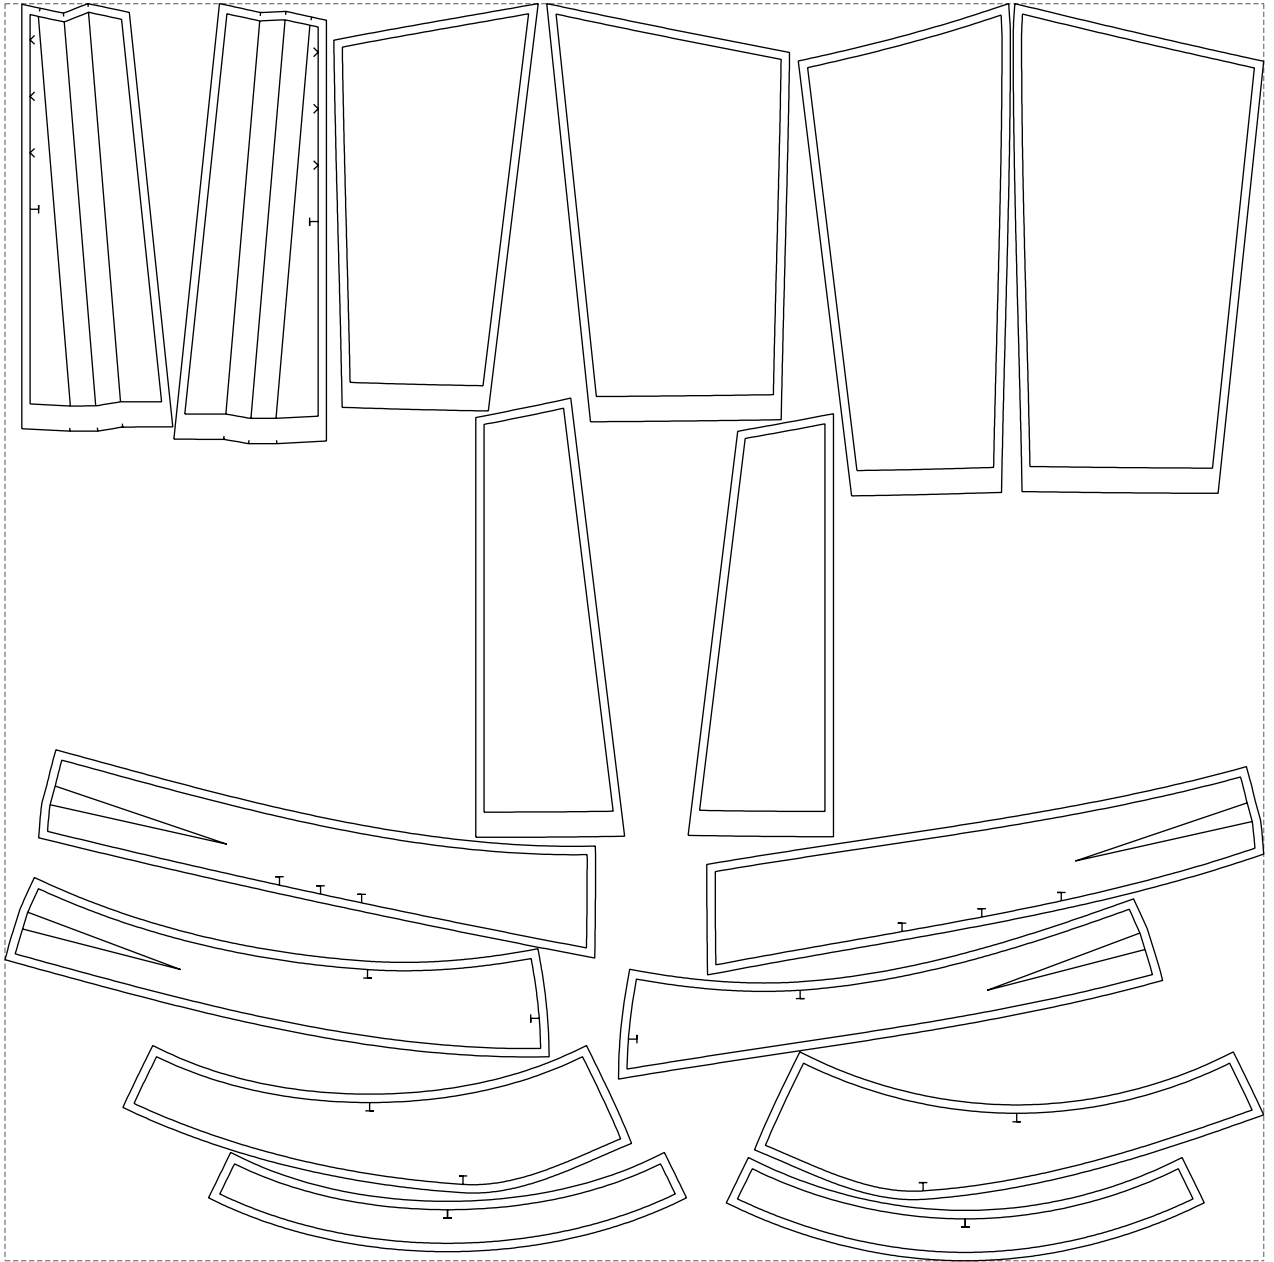

Example

size:1499.00 x1497.58 mm

Maneken =1 ver.0

rz_1=170

rz_16=116

rz_17=100

rz_18=98.8

rz_19=124