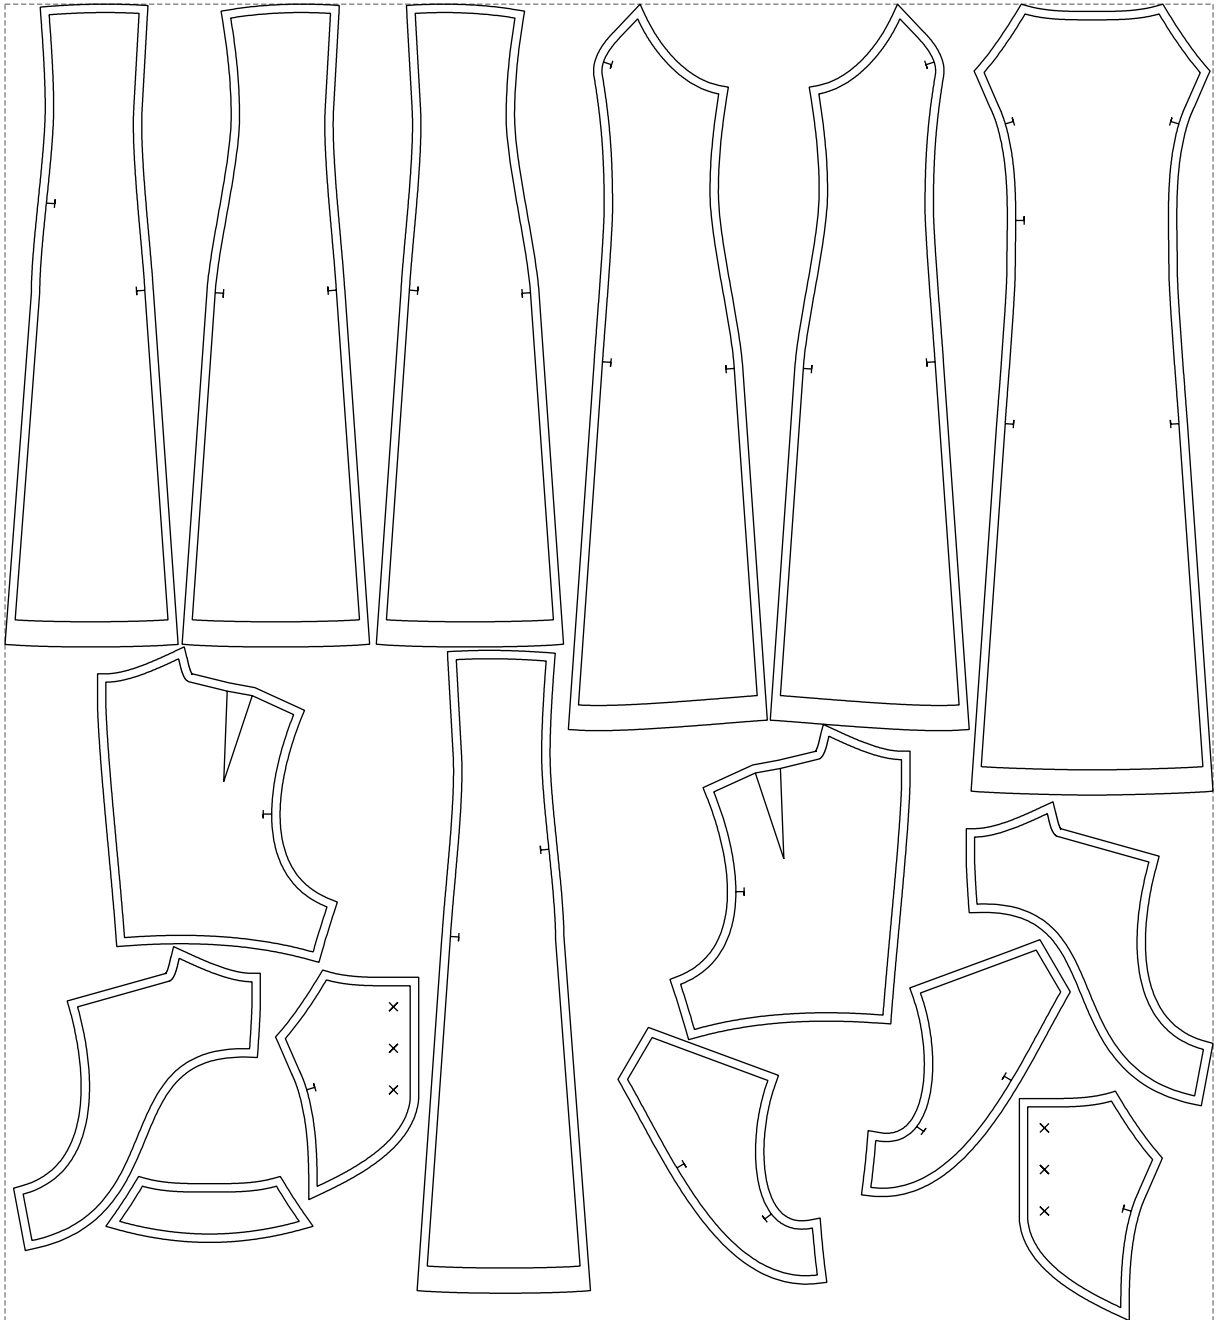

# Example

size:1438.87 x1568.38 mm

Maneken =1 ver.0

rz\_1=170

rz\_16=96

rz\_17=82

rz\_18=76

rz\_19=104

rz\_20=101.8

---

. . . . .  
. . . . .  
. . . . .