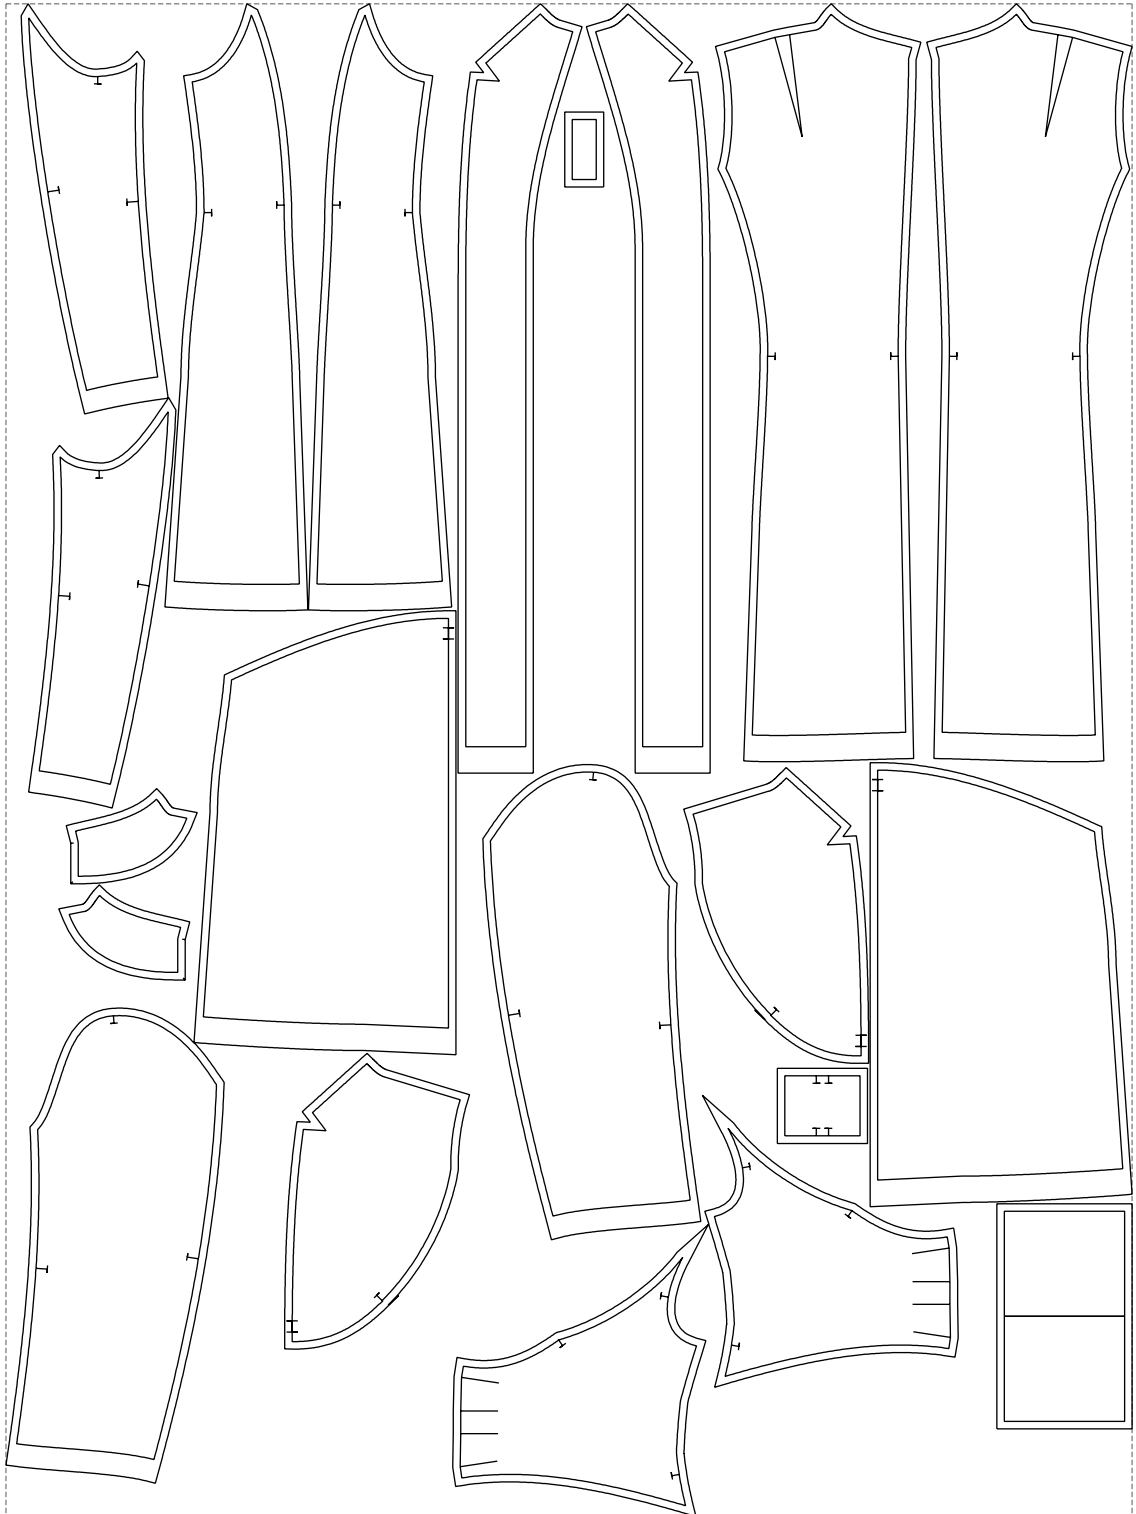

Example

size:1499.00 x2014.18 mm

Maneken =1 ver.0

rz_1=170

rz_16=112

rz_17=96.2

rz_18=94

rz_19=120