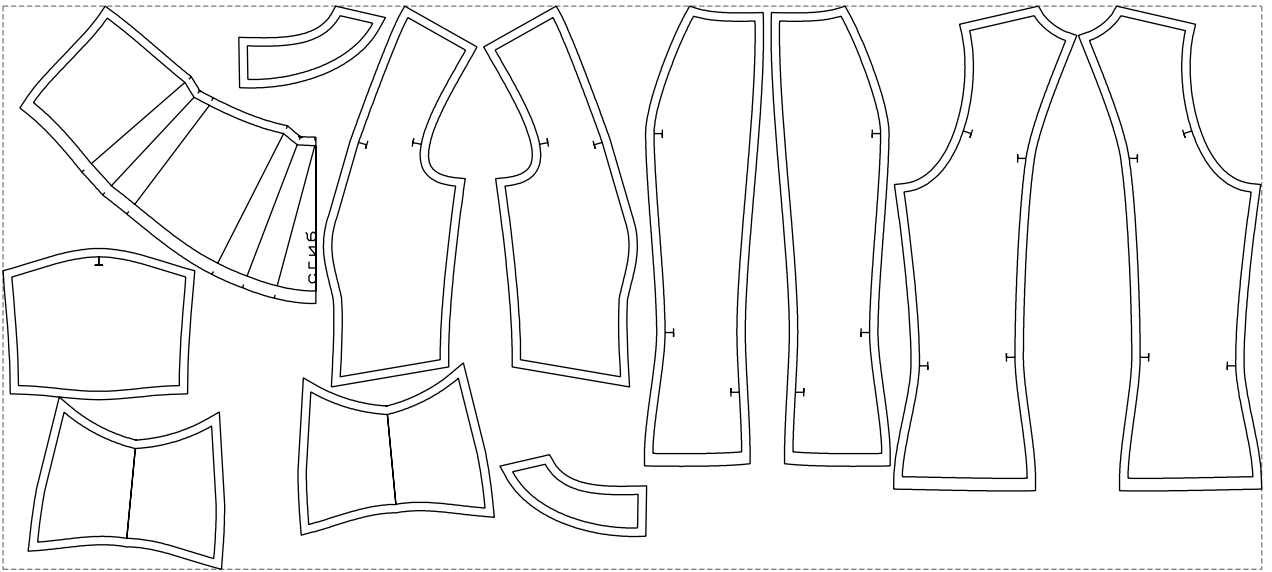

Example

size:1499.00 x670.90 mm

Maneken =1 ver.0

rz_1=170

rz_16=96

rz_17=82

rz_18=76

rz_19=104

rz_20=101.8

.
.
.