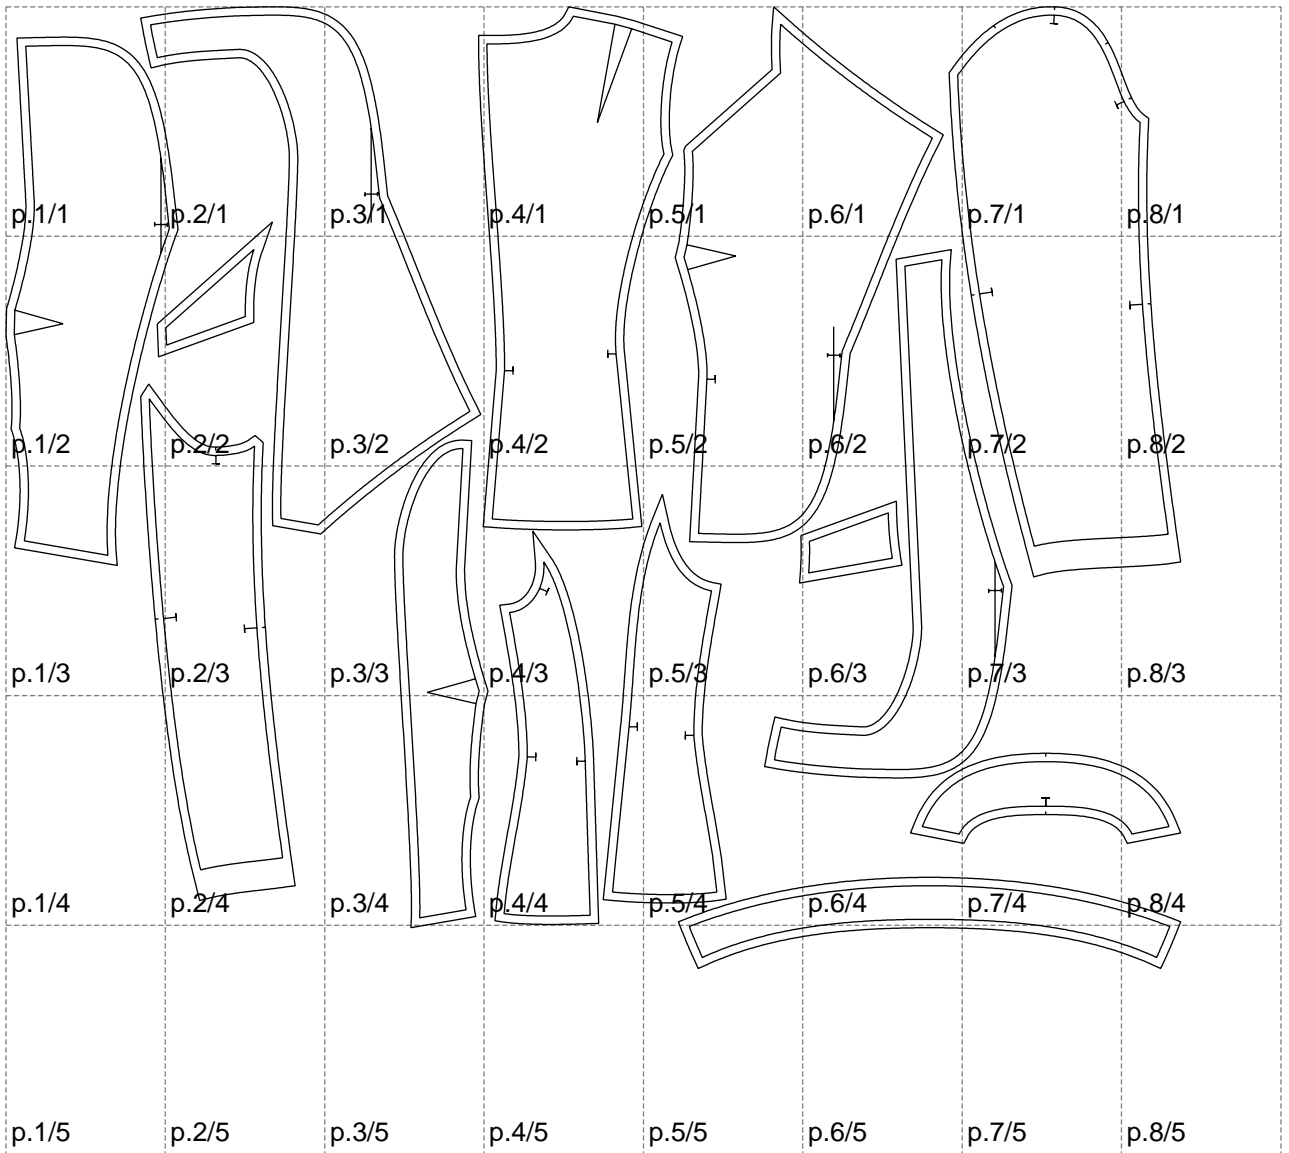

Not for print

Paper size: A4, size:1399.00 x1145.27 mm

# Example

size:1499.00 x1510.26 mm

Maneken =1 ver.0

rz\_1=170

rz\_16=96

rz\_17=82

rz\_18=76

rz\_19=104

rz\_20=101.8

---

. . . . .  
. . . . .  
. . . . .