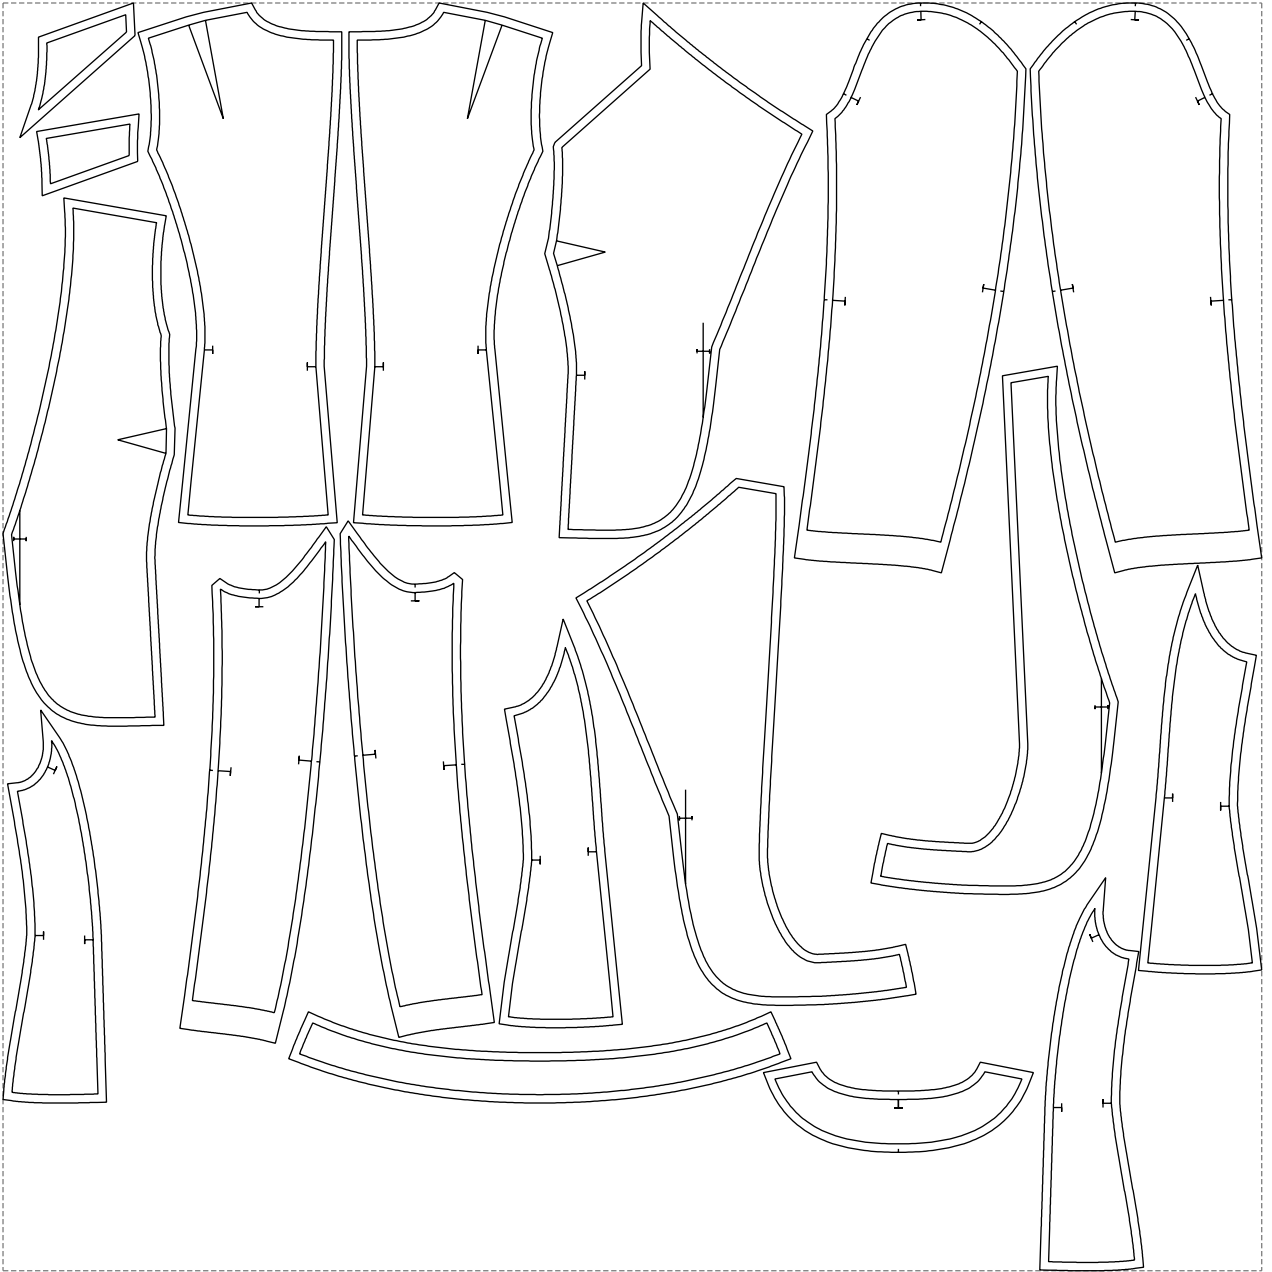

# Example

size:1499.00 x1510.26 mm

Maneken =1 ver.0

rz\_1=170

rz\_16=96

rz\_17=82

rz\_18=76

rz\_19=104