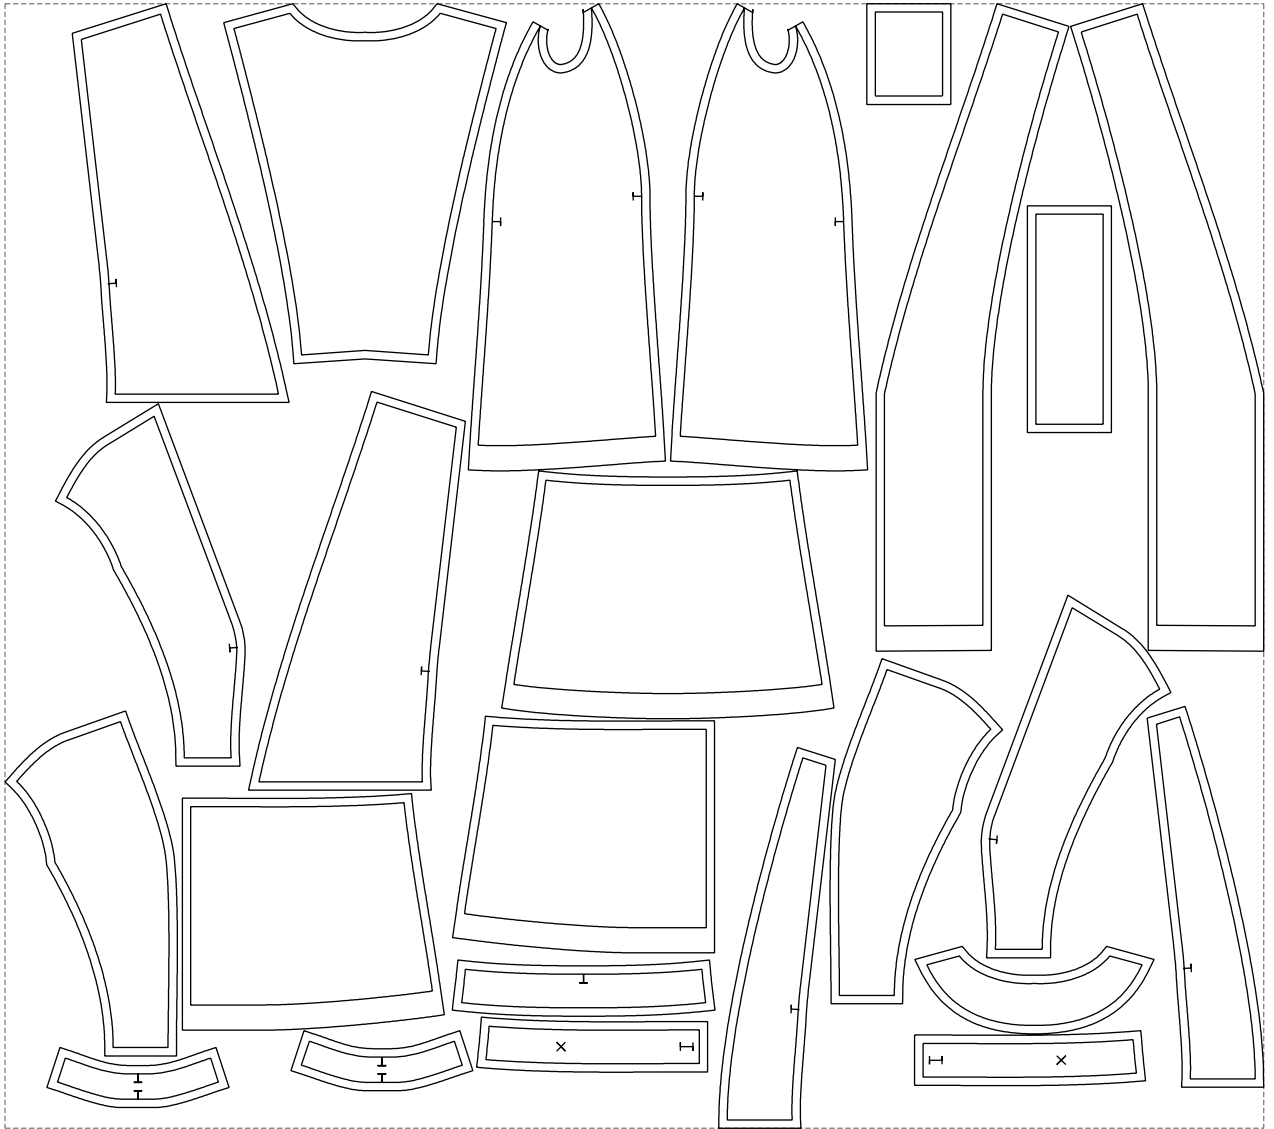

# Example

size:1499.00 x1339.56 mm

Maneken =1 ver.0

rz\_1=170

rz\_16=104

rz\_17=88.9

rz\_18=84.4

rz\_19=112