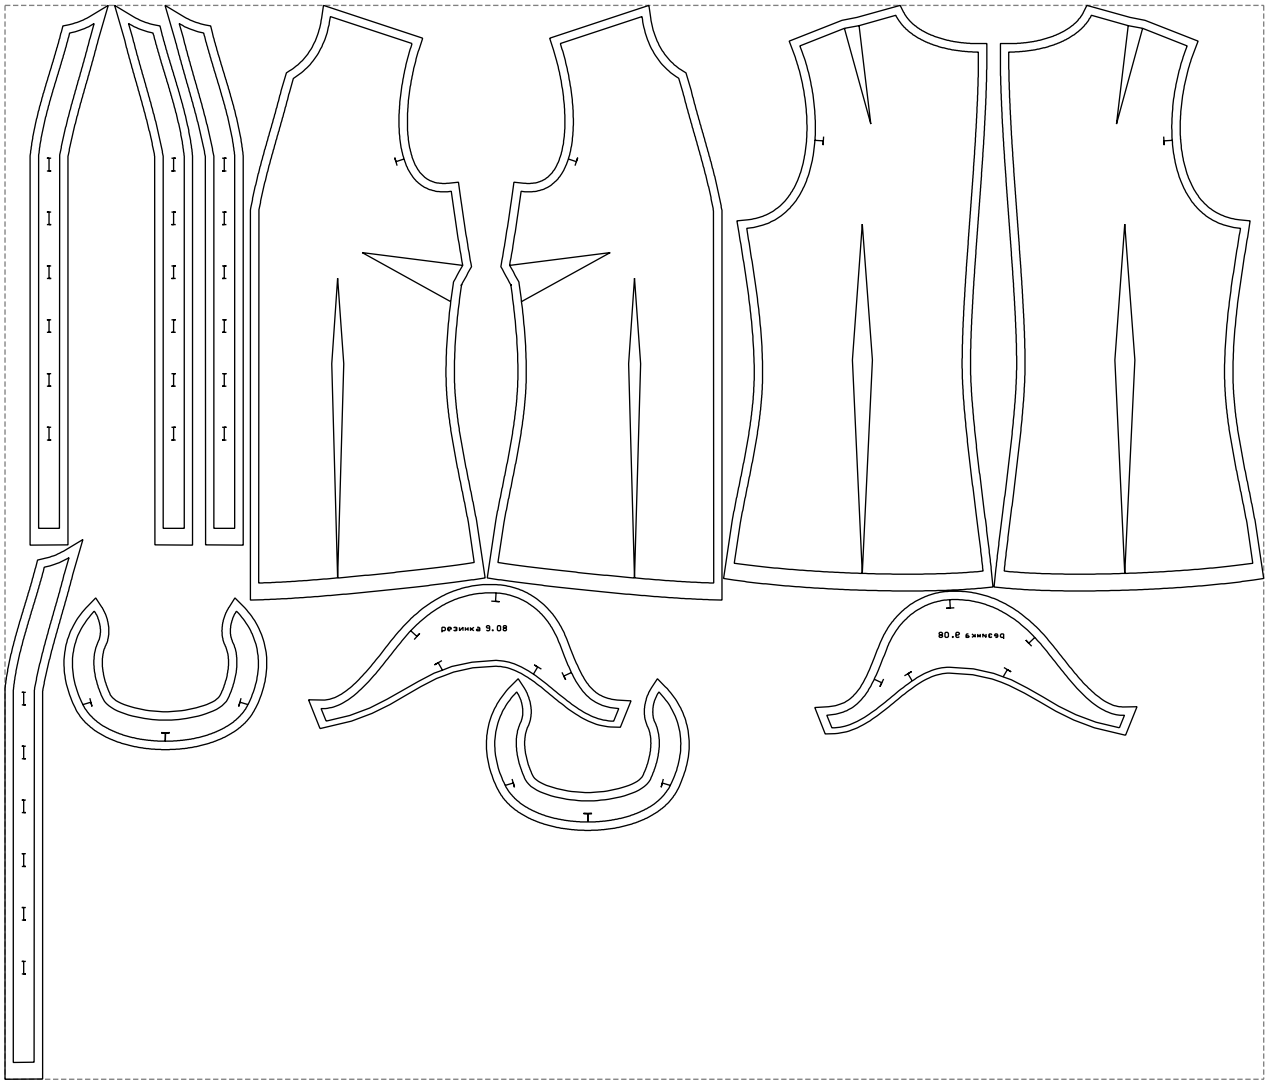

# Example

size:1499.00 x1279.10 mm

Maneken =1 ver.0

rz\_1=170

rz\_16=96

rz\_17=82

rz\_18=76

rz\_19=104

rz\_20=101.8

---

. . . . .  
. . . . .  
. . . . .