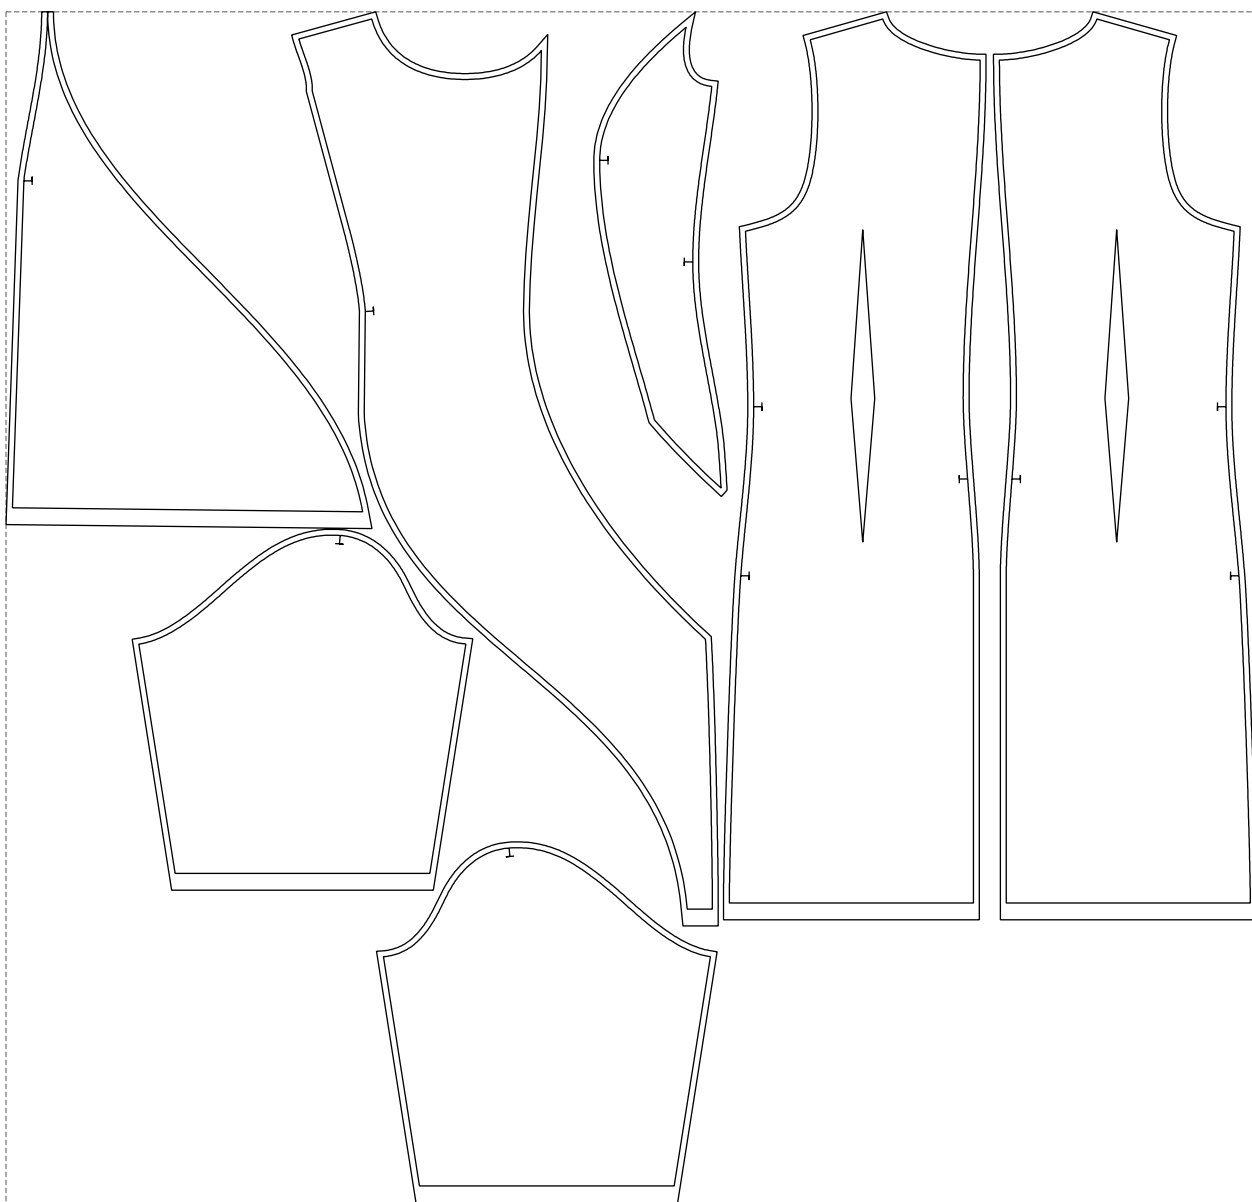

# Example

size:1488.97 x1418.84 mm

Maneken =1 ver.0

rz\_1=170

rz\_16=116

rz\_17=100

rz\_18=98.8

rz\_19=124