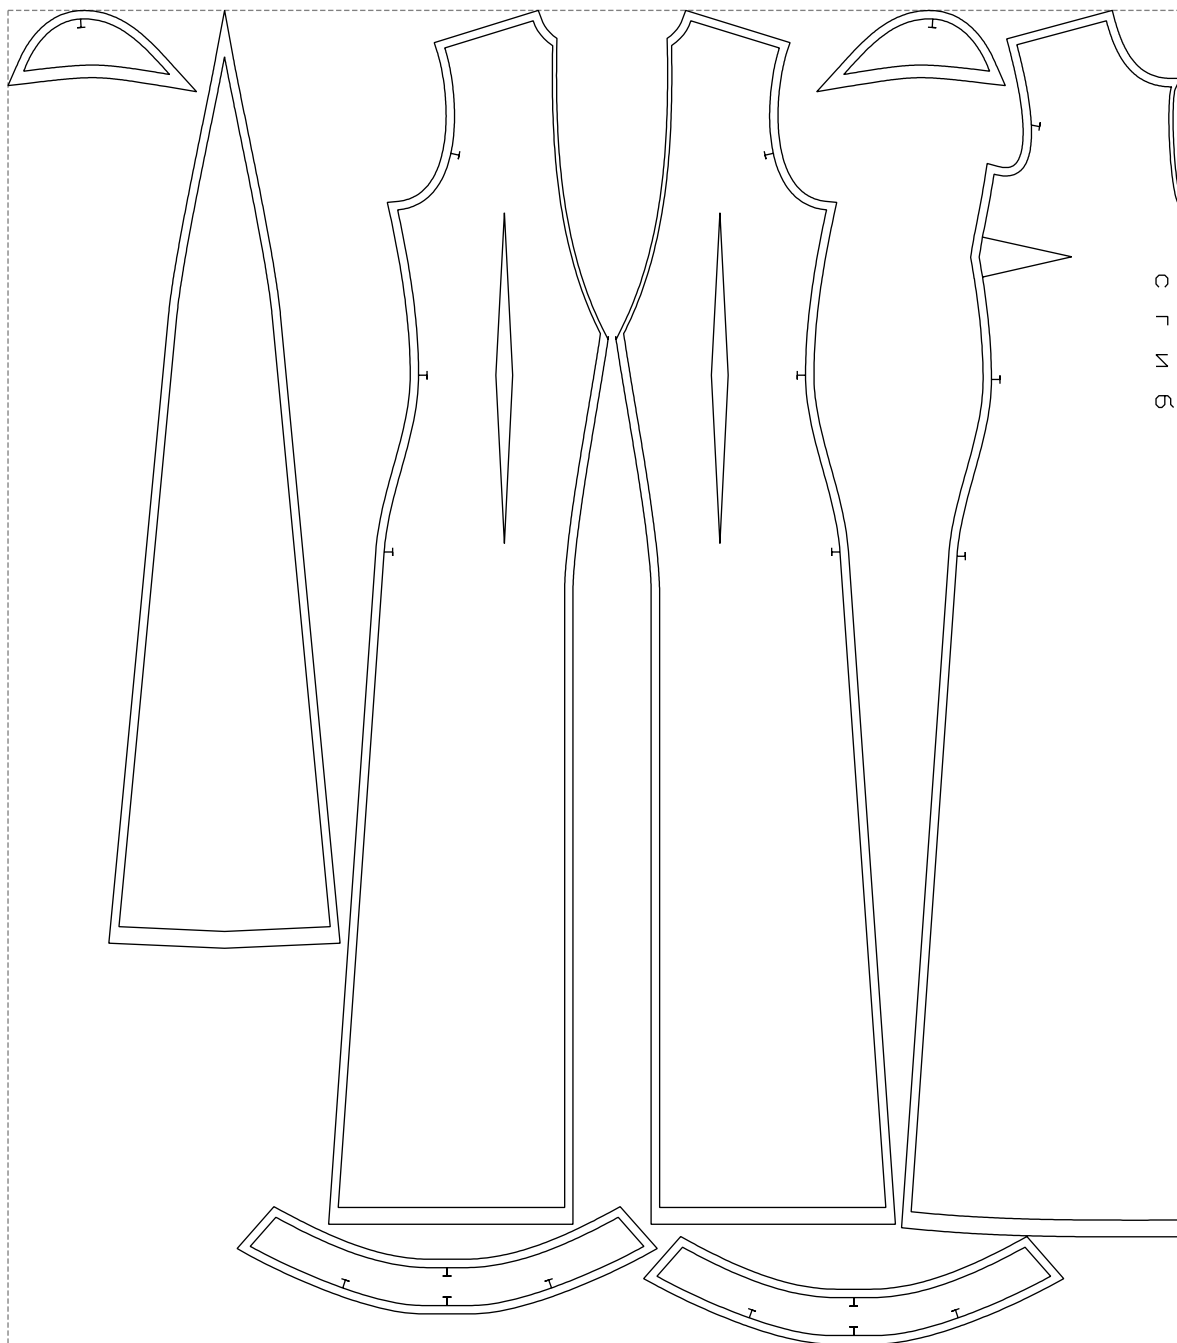

# Example

size:1398.67 x1588.16 mm

Maneken =1 ver.0

rz\_1=170

rz\_16=96

rz\_17=82

rz\_18=76

rz\_19=104

rz\_20=101.8

---

. . . . .  
. . . . .  
. . . . .