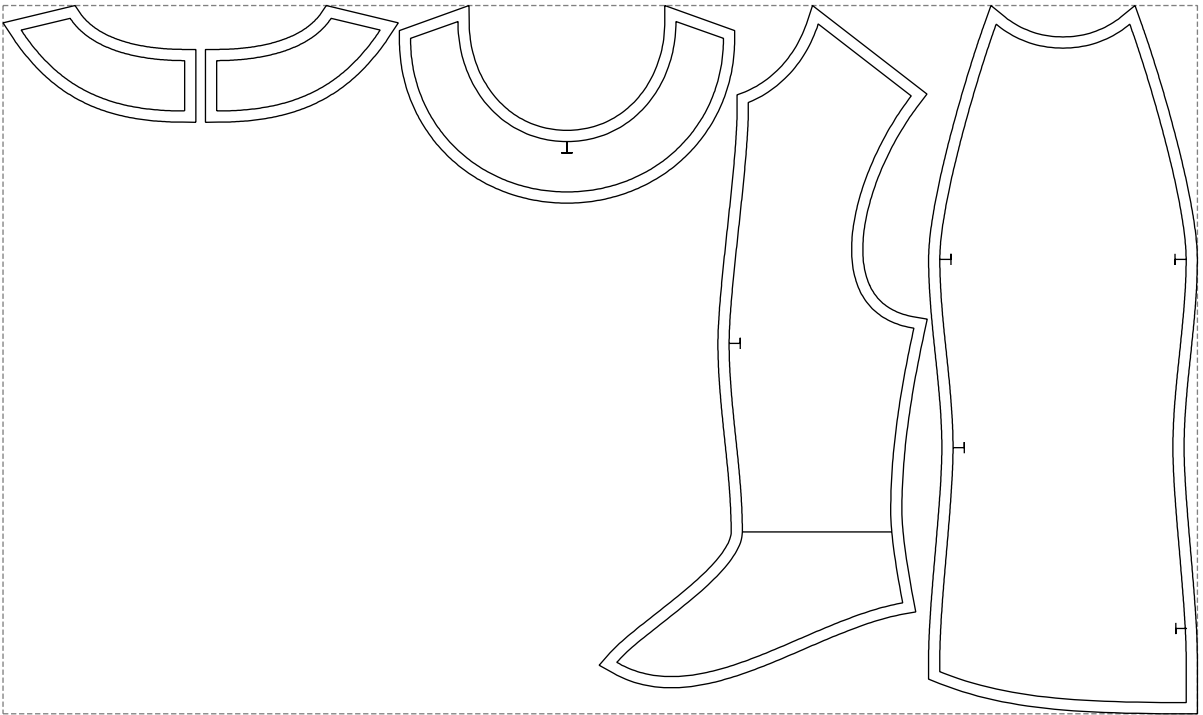

# Example

size:1066.84 x632.73 mm

Maneken =1 ver.0

rz\_1=170

rz\_16=104

rz\_17=88.9

rz\_18=84.4

rz\_19=112