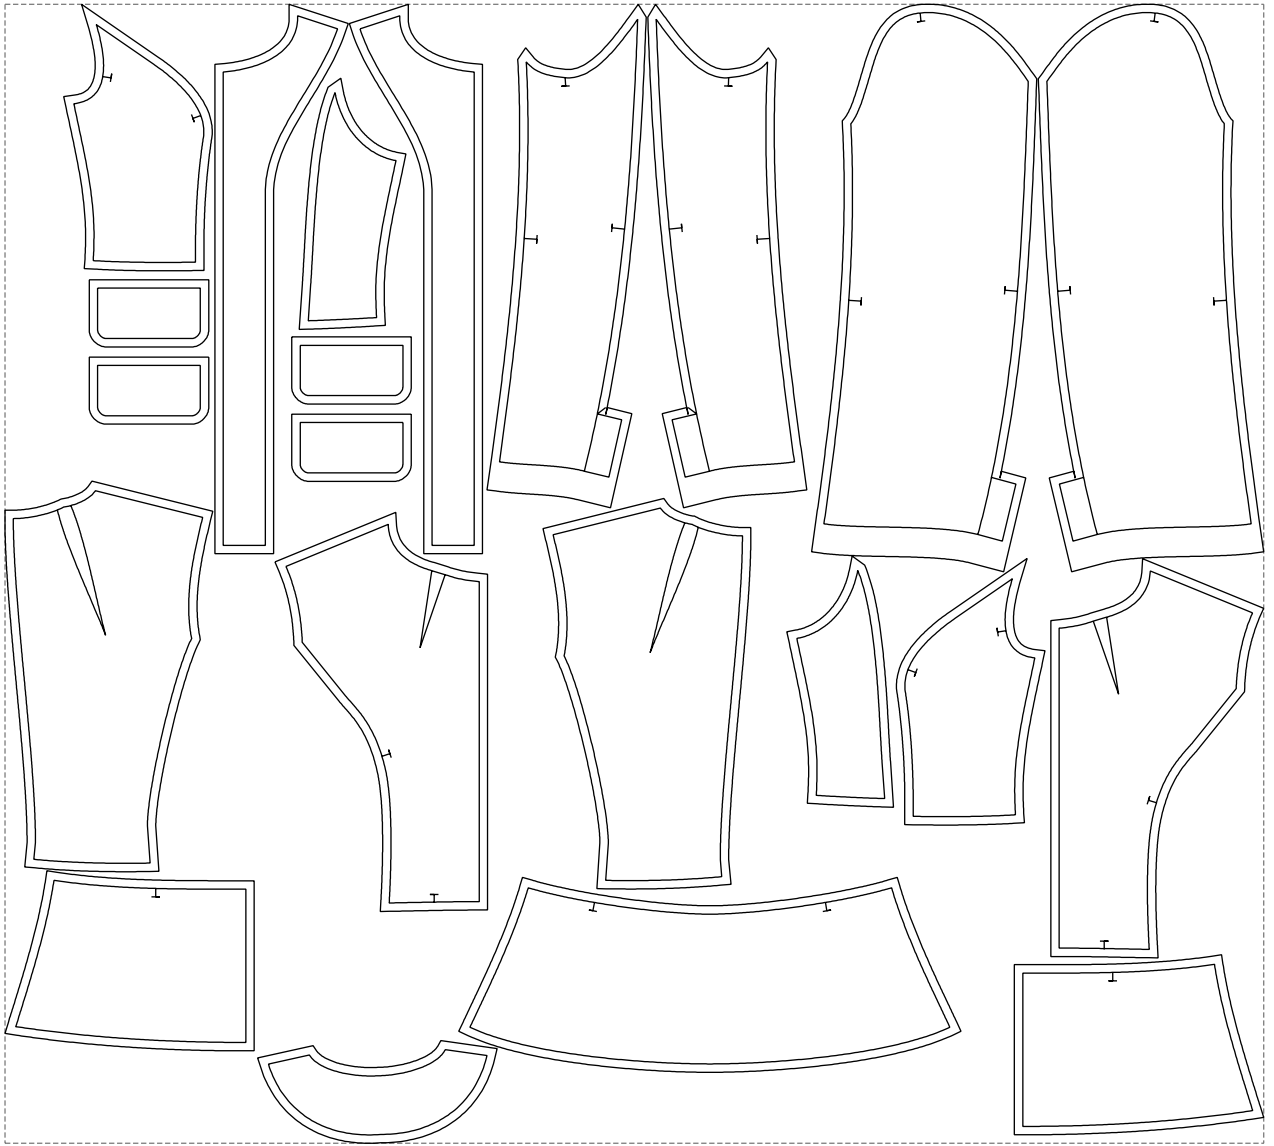

# Example

size:1499.00 x1356.84 mm

Maneken =1 ver.0

rz\_1=170

rz\_16=96

rz\_17=82

rz\_18=76

rz\_19=104