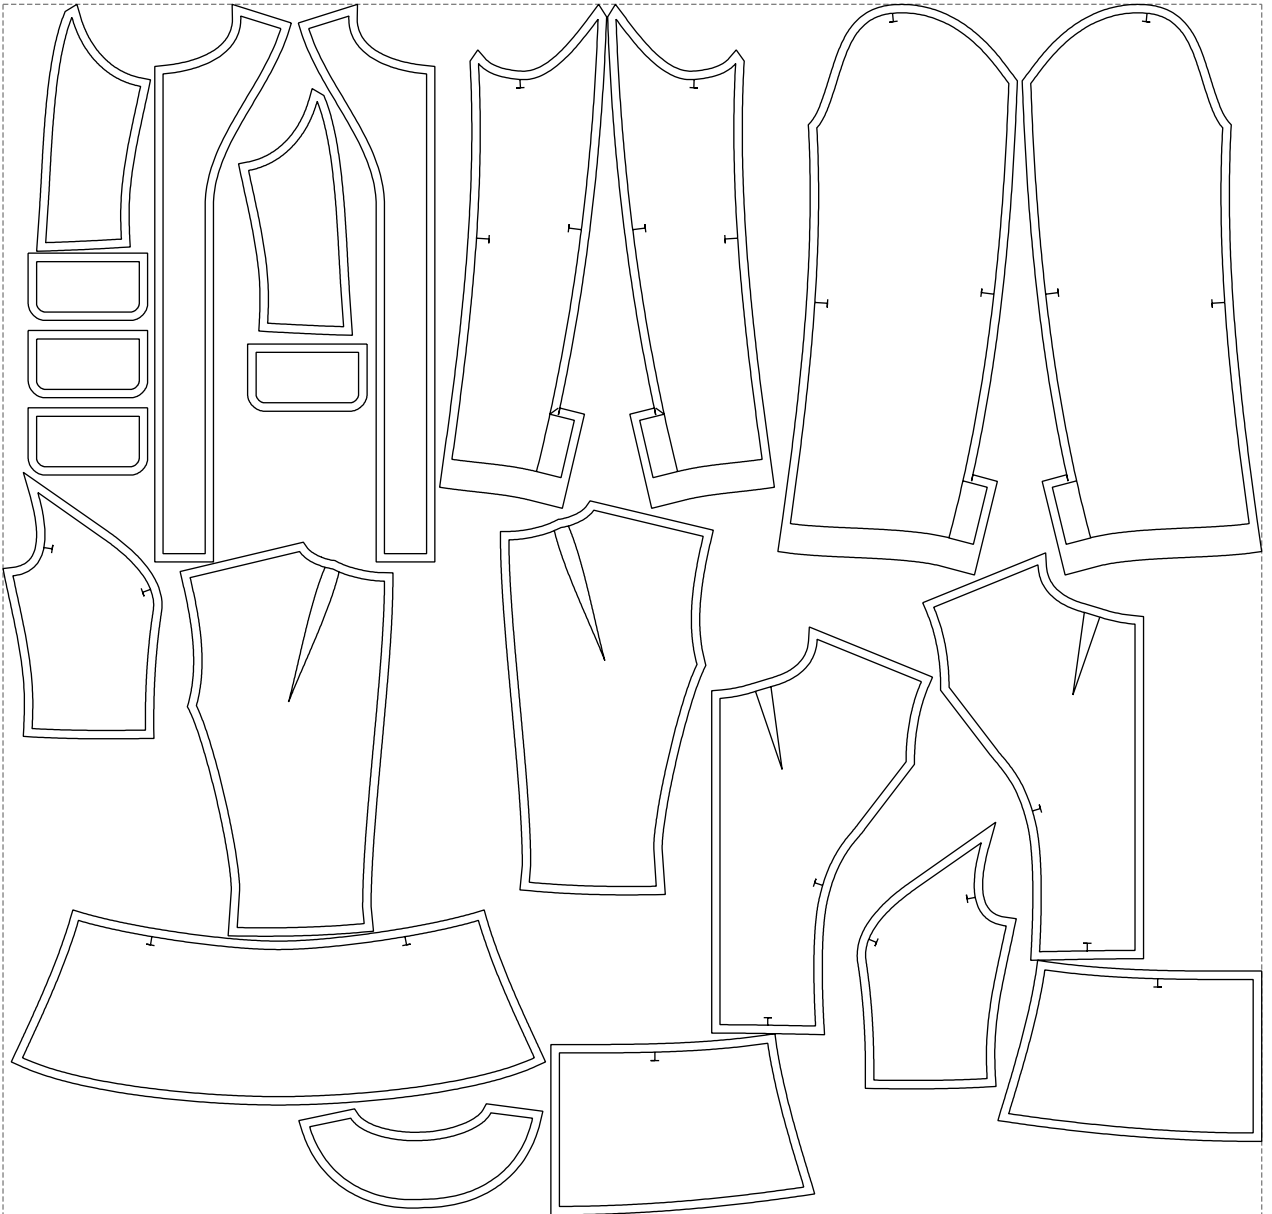

# Example

size:1499.00 x1441.73 mm

Maneken =1 ver.0

rz\_1=170

rz\_16=104

rz\_17=88.9

rz\_18=84.4

rz\_19=112