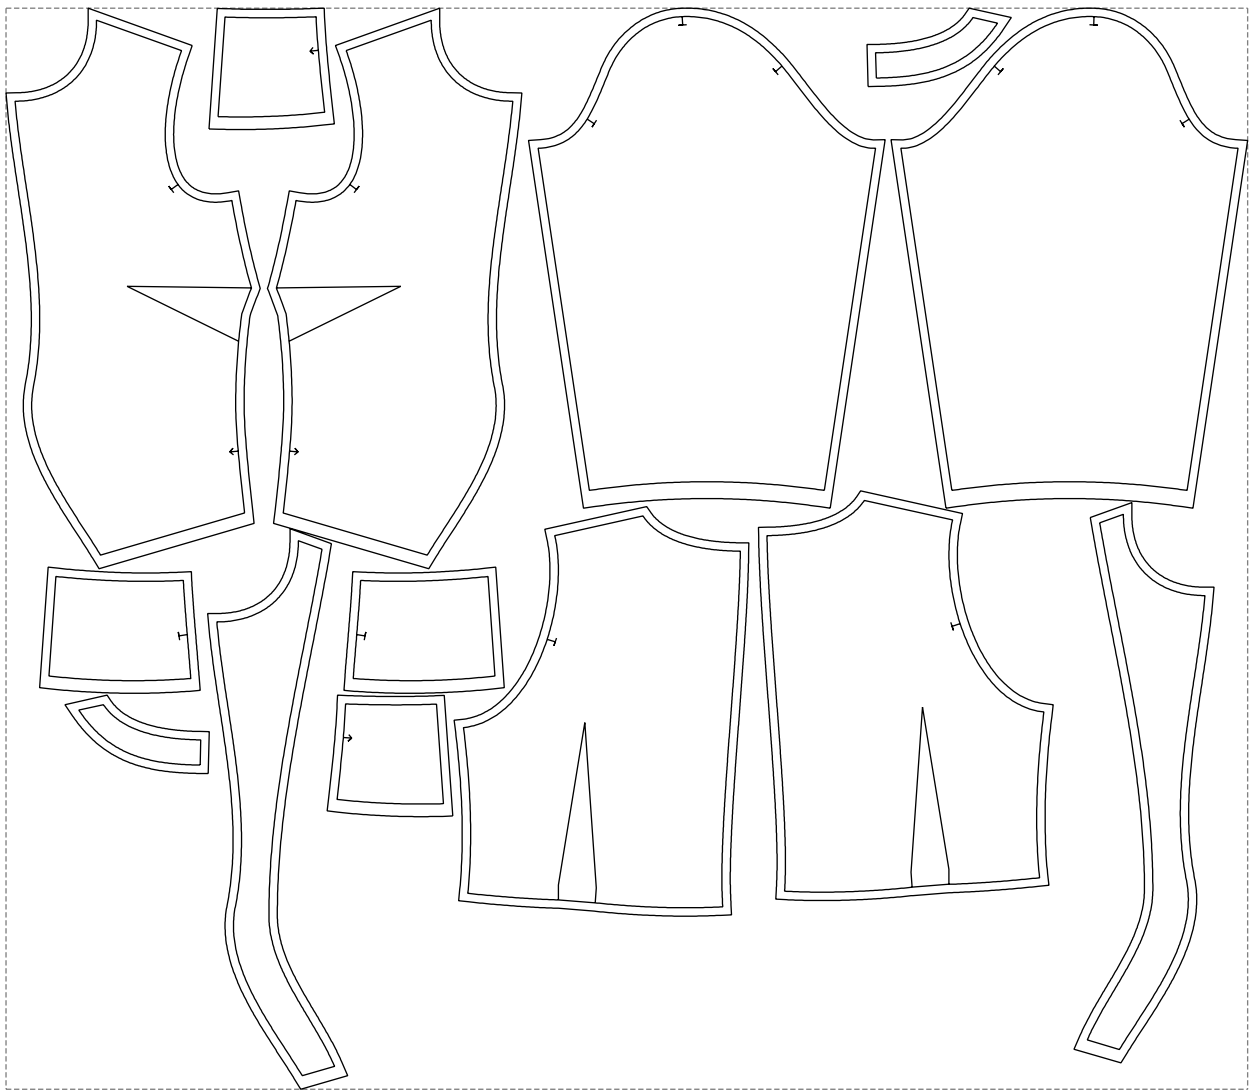

# Example

size:1478.90 x1287.85 mm

Maneken =1 ver.0

rz\_1=170

rz\_16=112

rz\_17=96.2

rz\_18=94

rz\_19=120

rz\_20=117

---

. . . . .  
. . . . .  
. . . . .