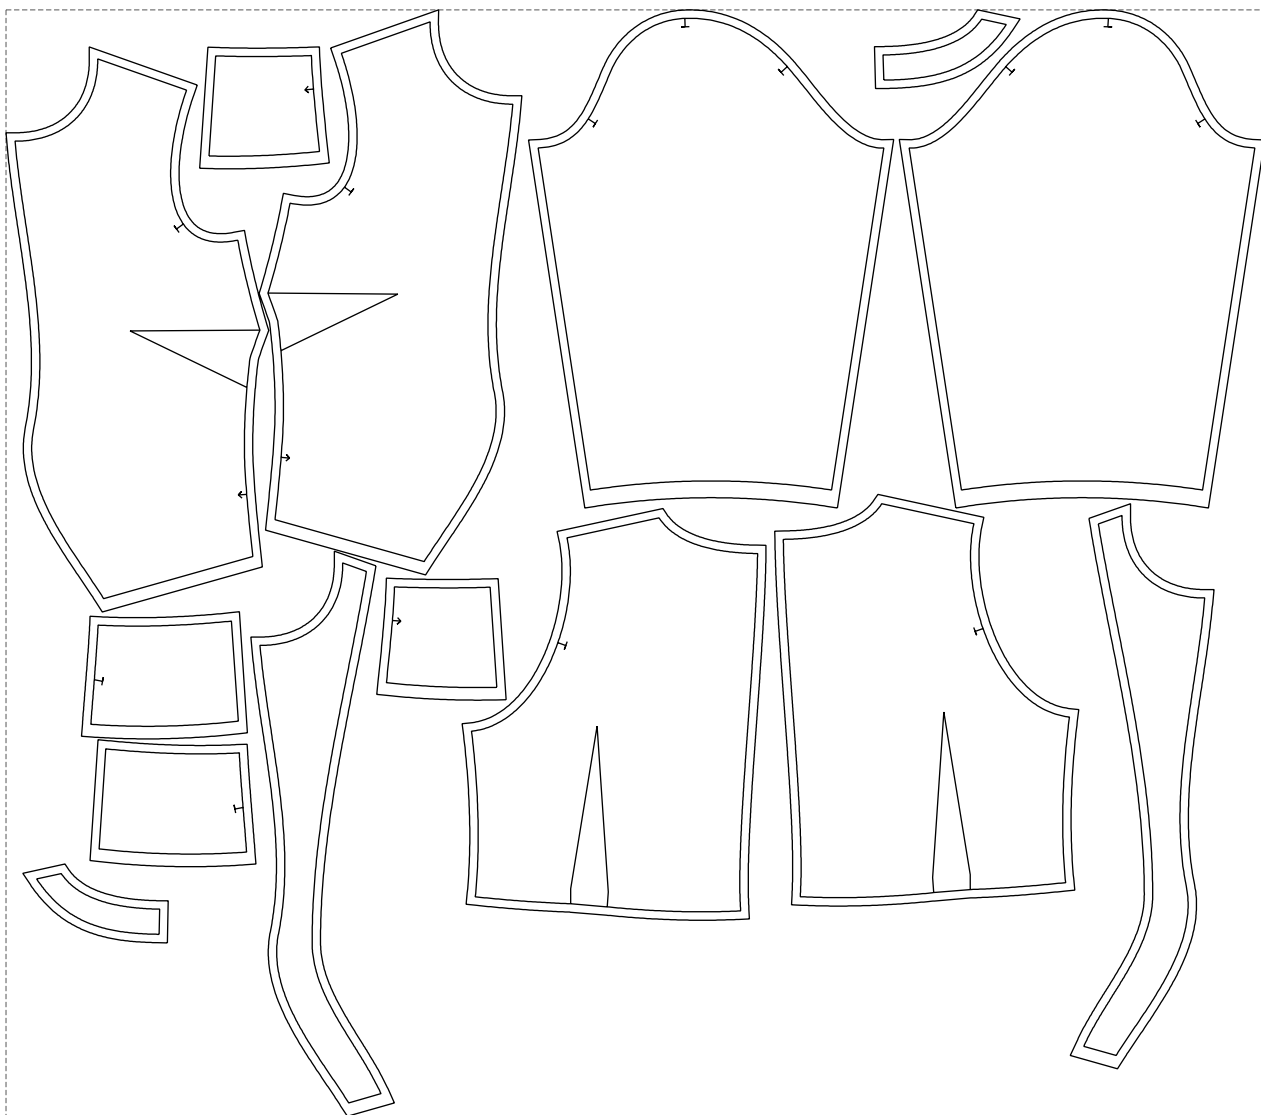

# Example

size:1499.00 x1317.90 mm

Maneken =1 ver.0

rz\_1=170

rz\_16=116

rz\_17=100

rz\_18=98.8

rz\_19=124

rz\_20=121

---

. . . . .  
. . . . .  
. . . . .