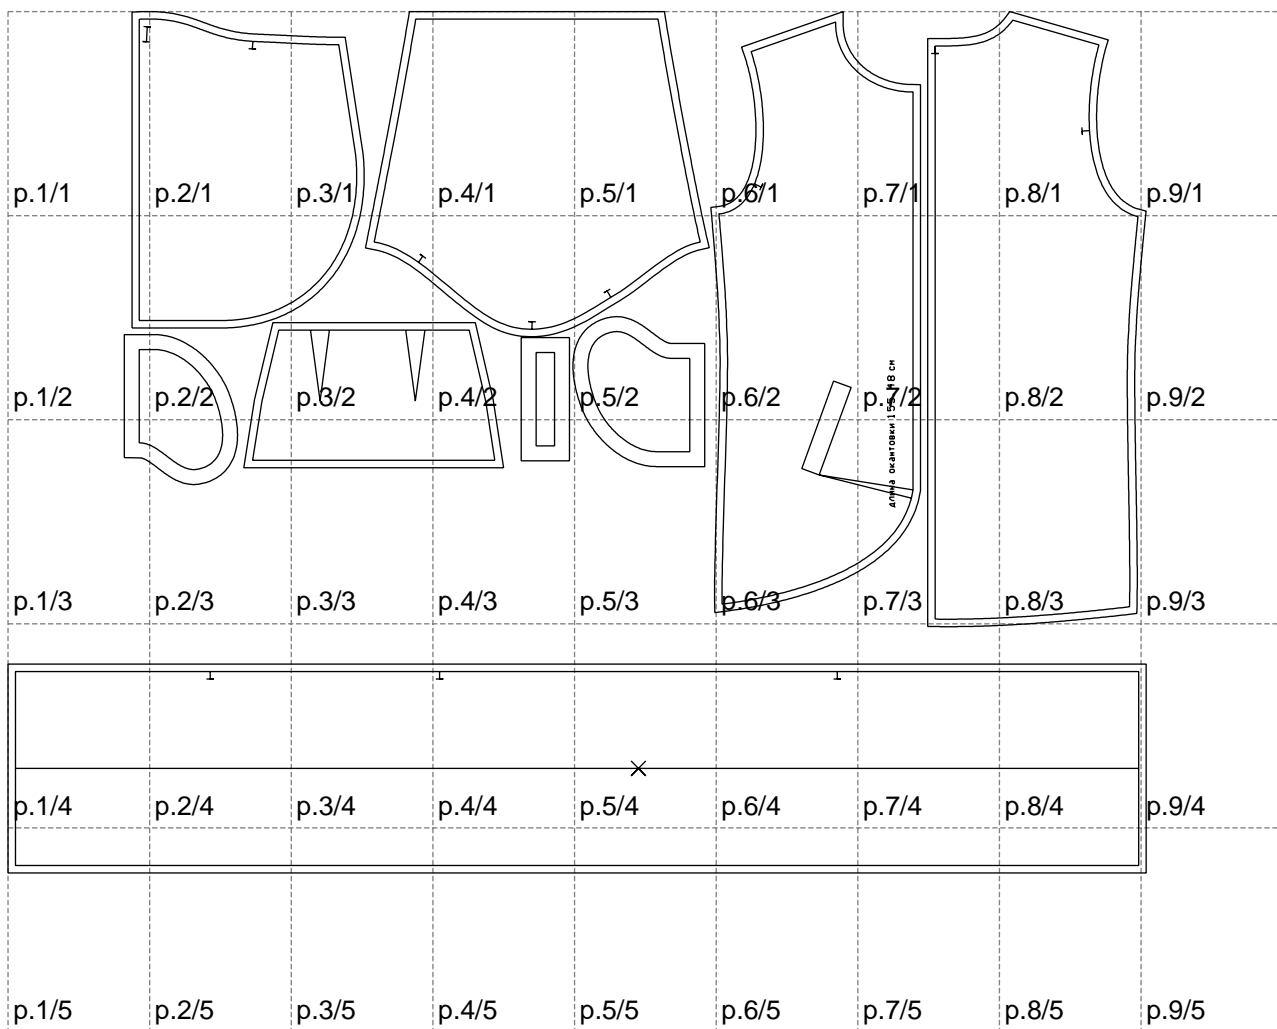

Not for print

Paper size: A4, size:1524.87 x1154.02 mm

# Example

size: 1524.87 x 2094.96 mm

Maneken =1 ver.0

rz\_1=170

rz\_16=92

rz\_17=78.8

rz\_18=71.8

rz\_19=100

rz\_20=98.1

---

. . . . .  
. . . . .  
. . . . .