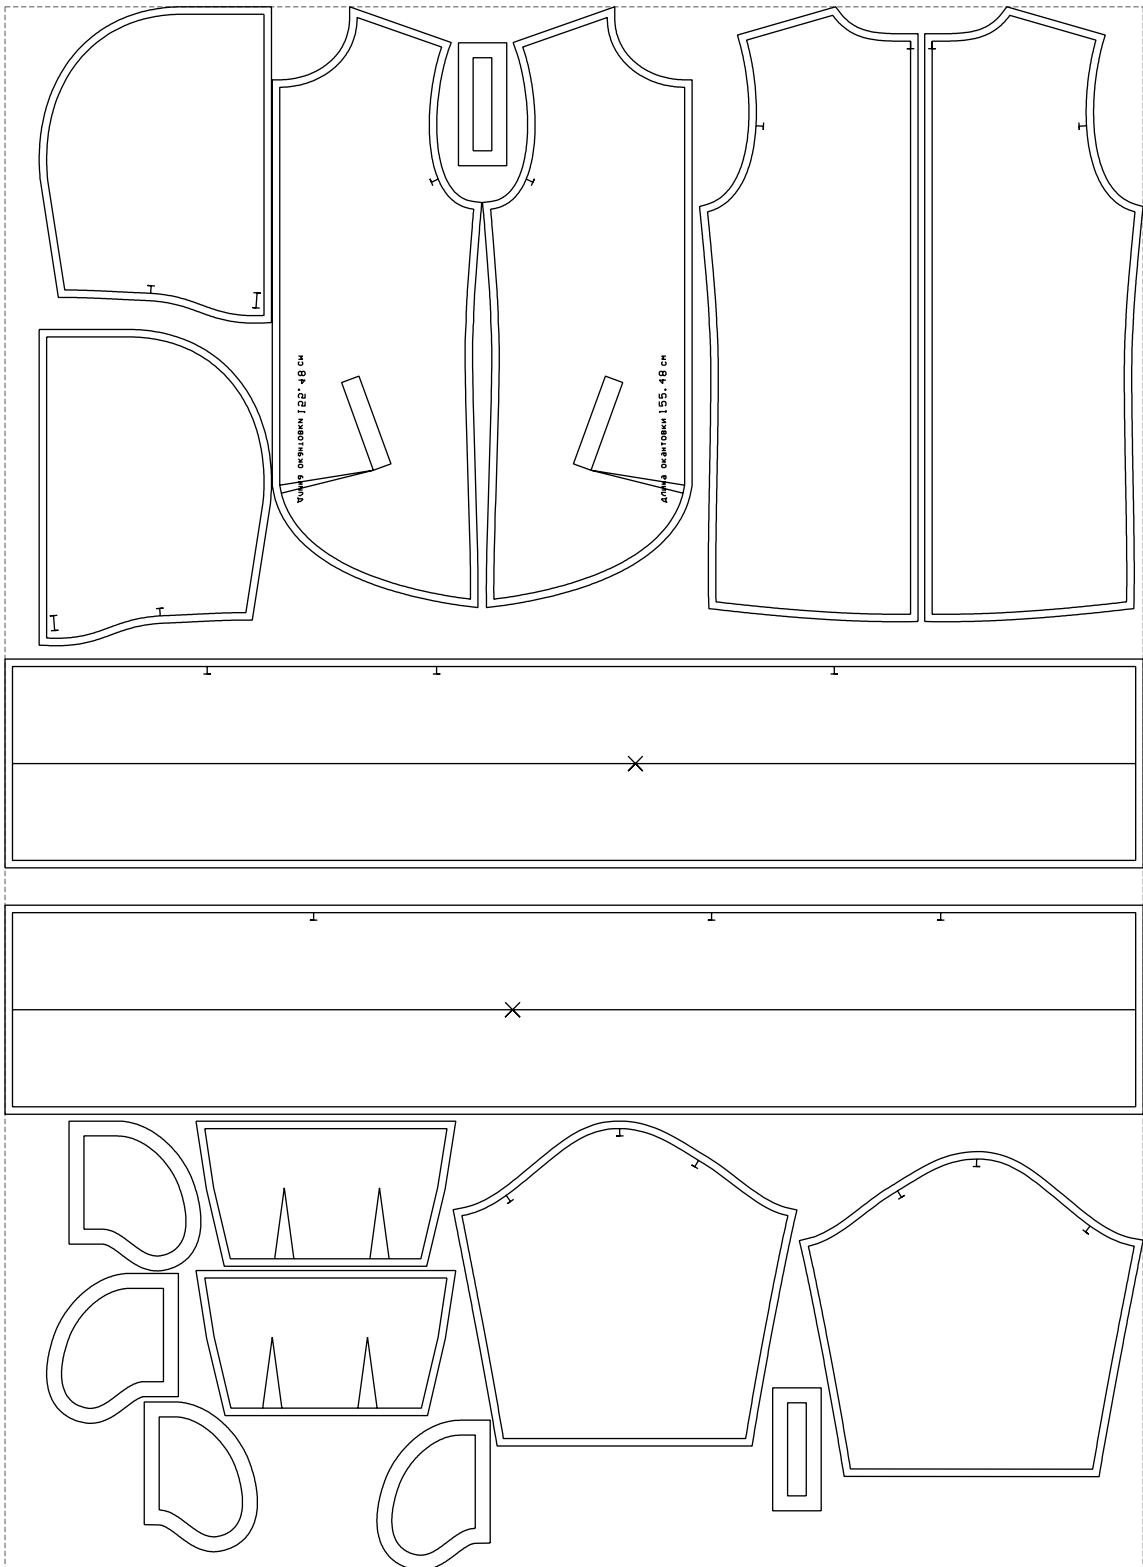

Not for print

Paper size: A4, size:1524.87 x1154.02 mm

# Example

size: 1524.87 x 2094.96 mm

Maneken =1 ver.0

rz\_1=170

rz\_16=92

rz\_17=78.8

rz\_18=71.8

rz\_19=100

rz\_20=98.1

---

. . . . .  
. . . . .  
. . . . .