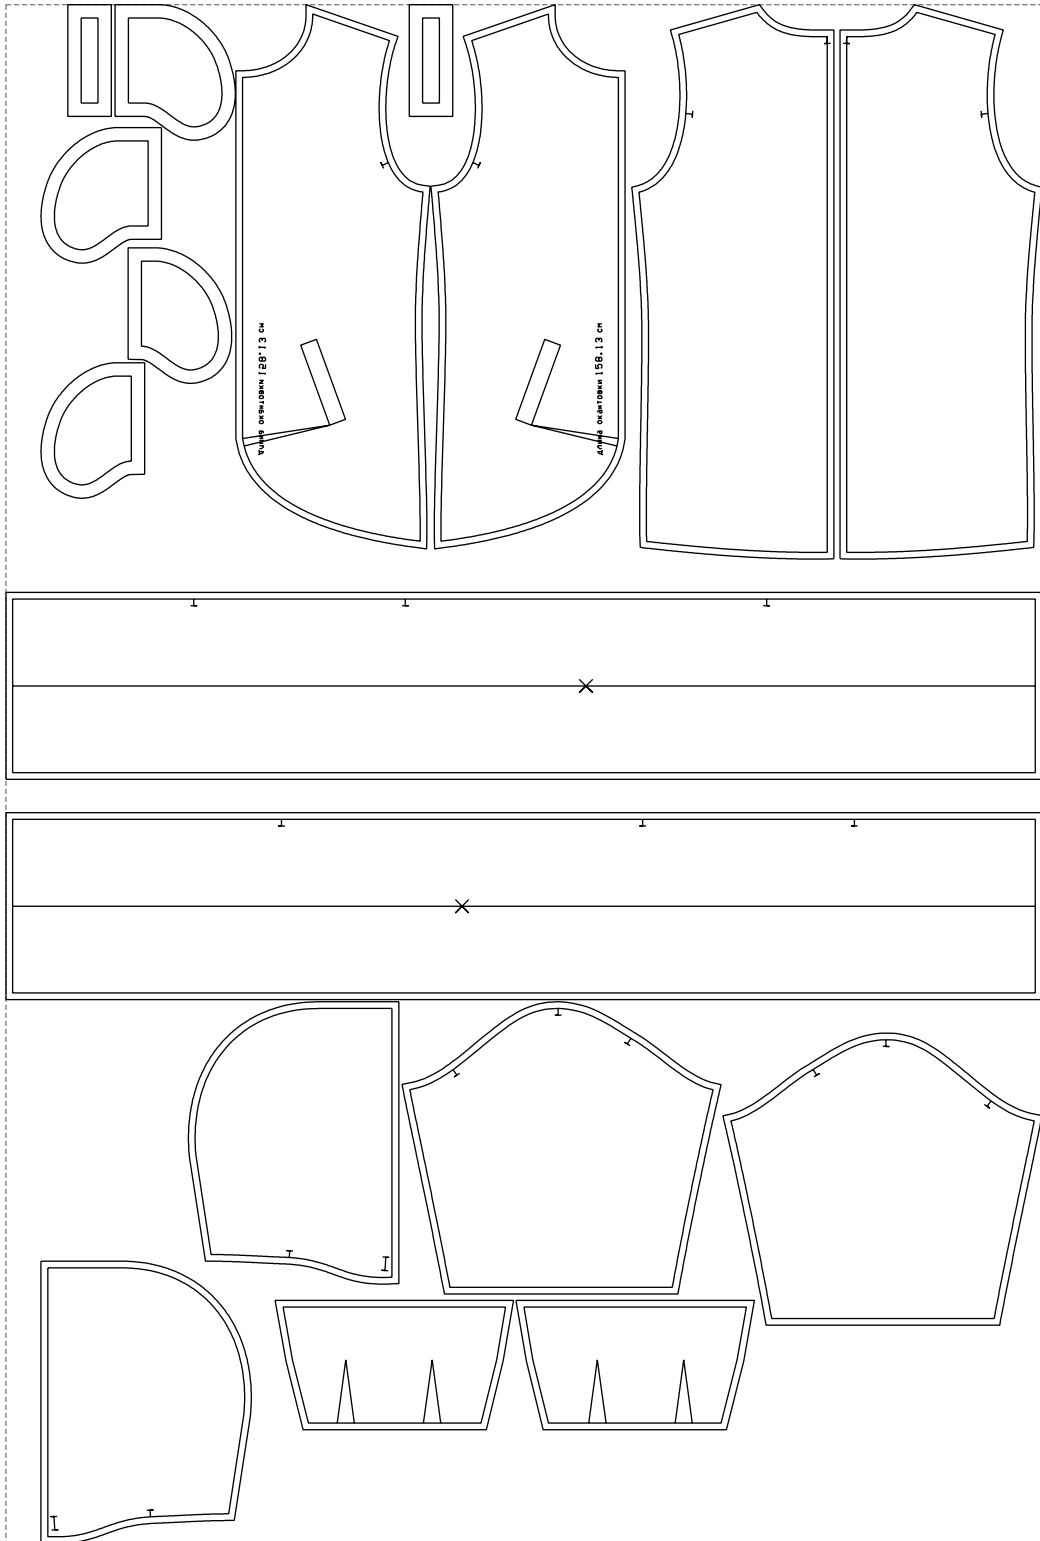

Not for print

Paper size: A4, size:1551.38 x1160.40 mm

Example

size: 1551.38 x 2304.88 mm

Maneken =1 ver.0

rz_1=170

rz_16=96

rz_17=82

rz_18=76

rz_19=104

rz_20=101.8

.
.
.