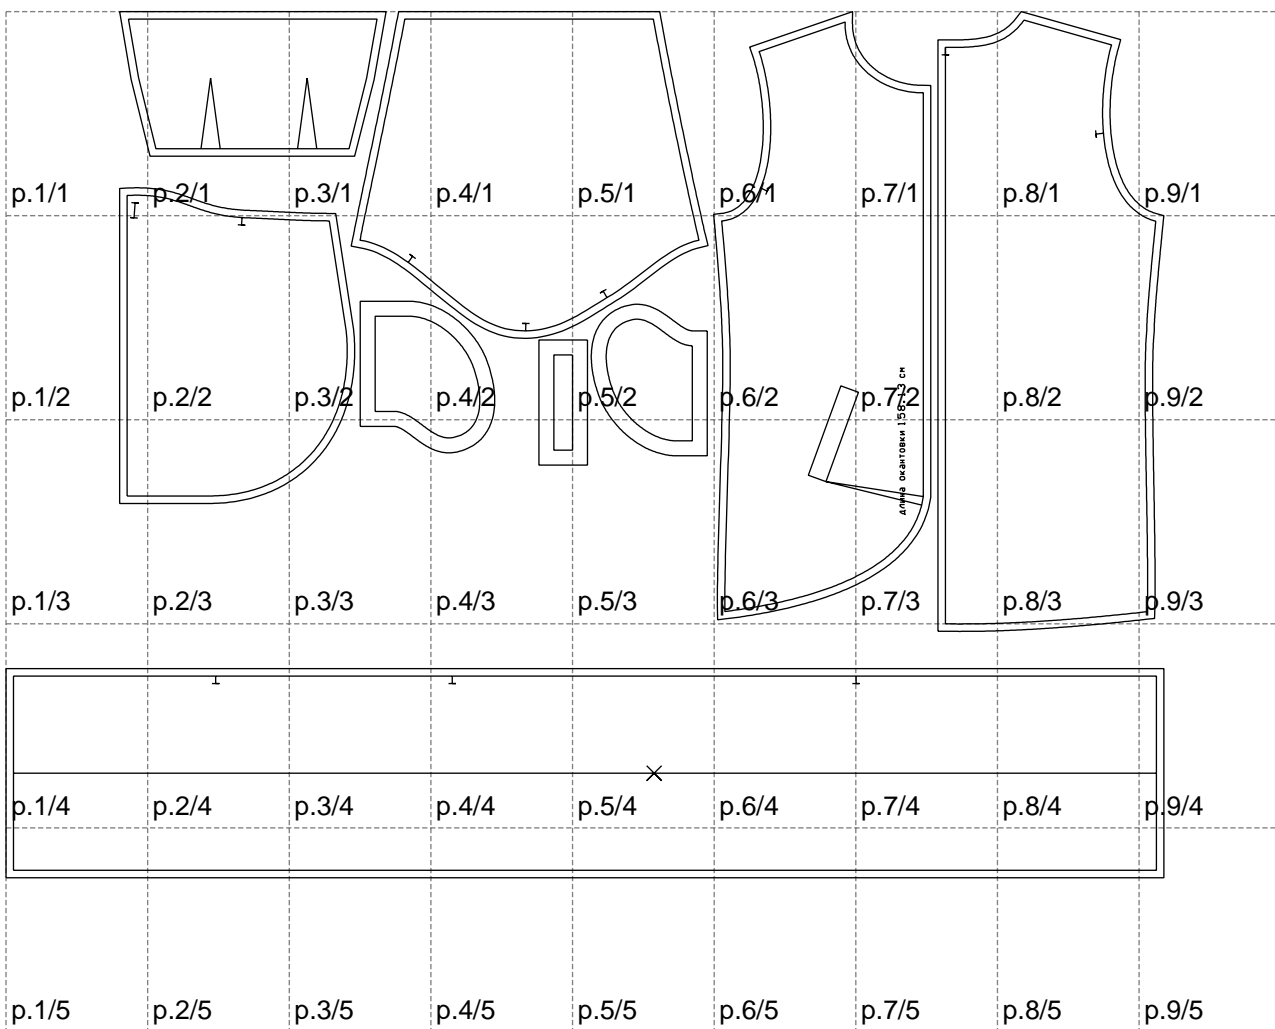

Not for print

Paper size: A4, size:1551.38 x1160.40 mm

Example

size: 1551.38 x 2304.88 mm

Maneken =1 ver.0

rz_1=170

rz_16=96

rz_17=82

rz_18=76

rz_19=104

rz_20=101.8

.
.
.