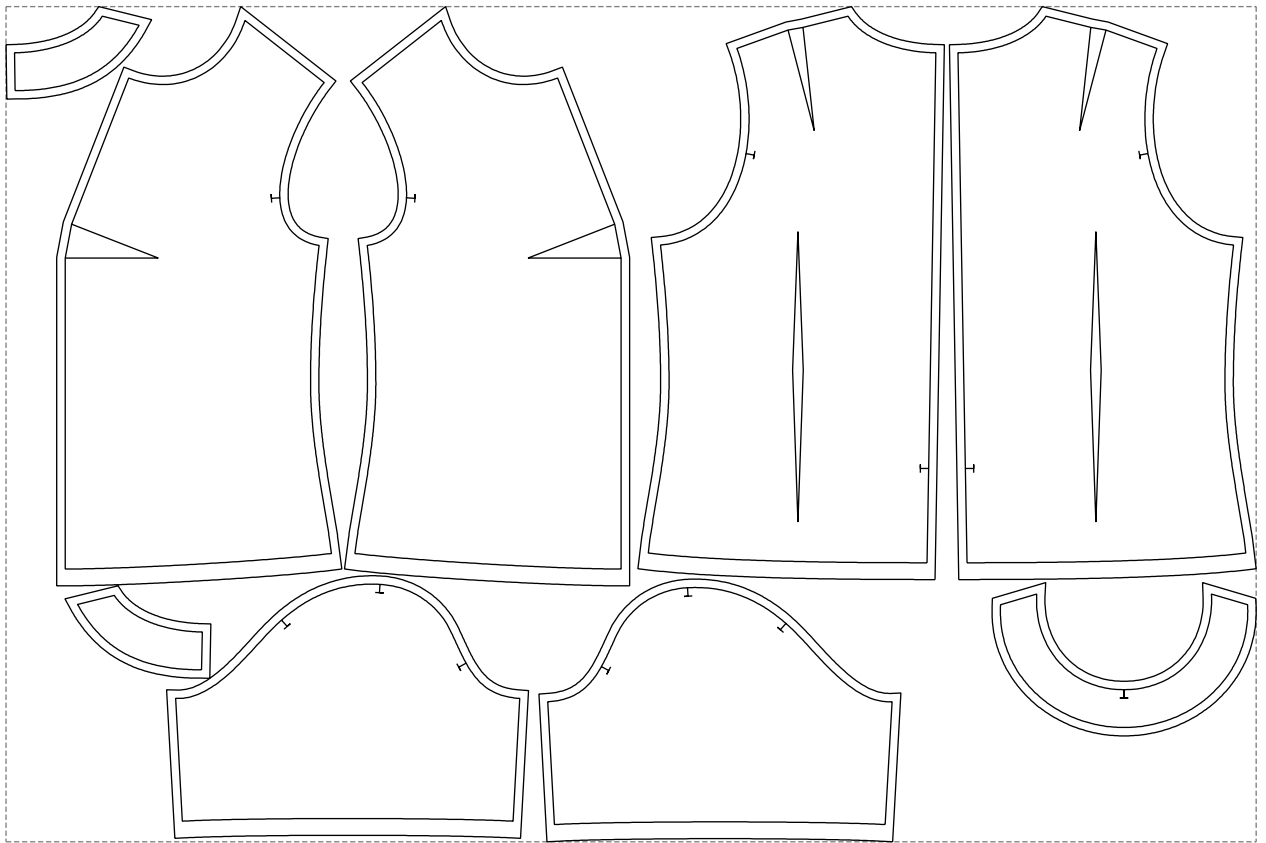

# Example

size:1488.96 x994.79 mm

Maneken =1 ver.0

rz\_1=170

rz\_16=116

rz\_17=100

rz\_18=98.8

rz\_19=124