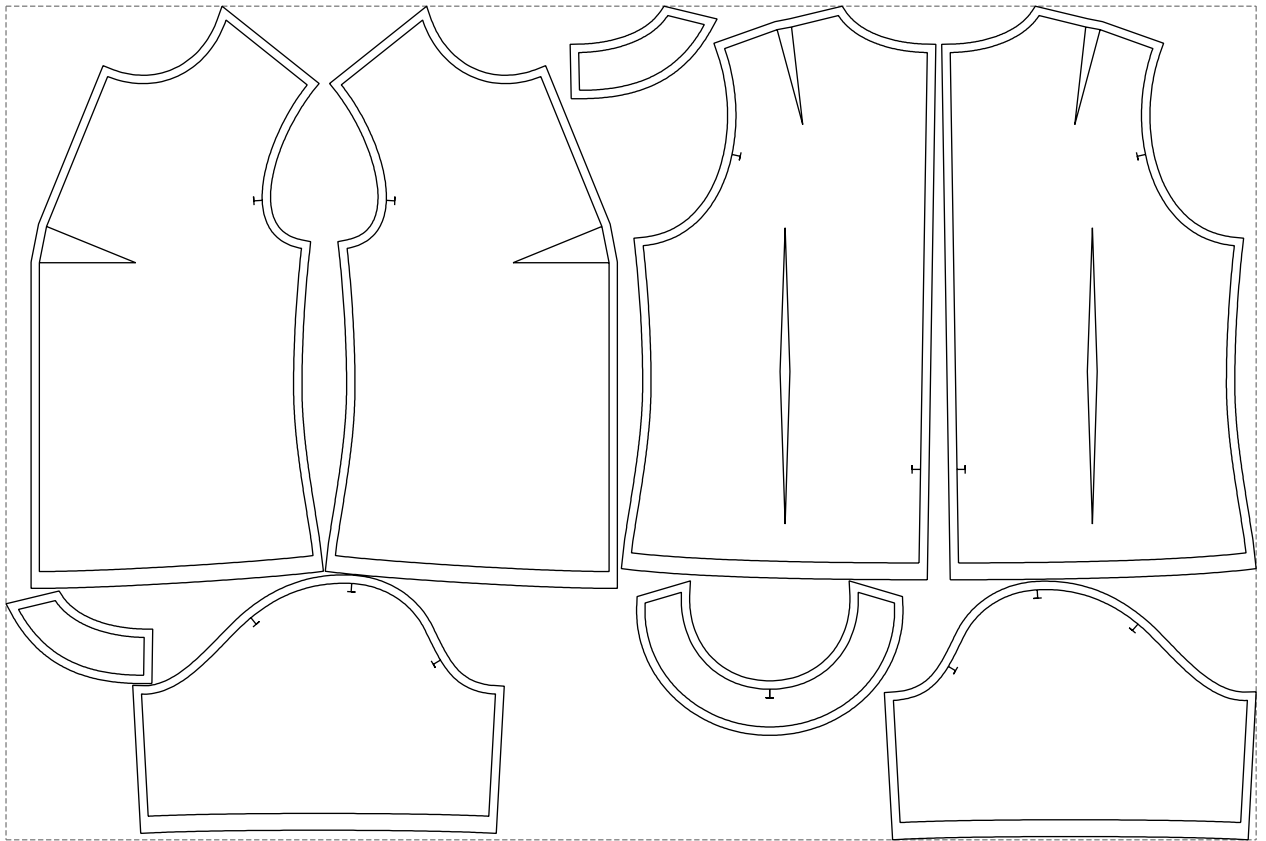

# Example

size:1488.97 x993.04 mm

Maneken =1 ver.0

rz\_1=170

rz\_16=120

rz\_17=104

rz\_18=103.6

rz\_19=128