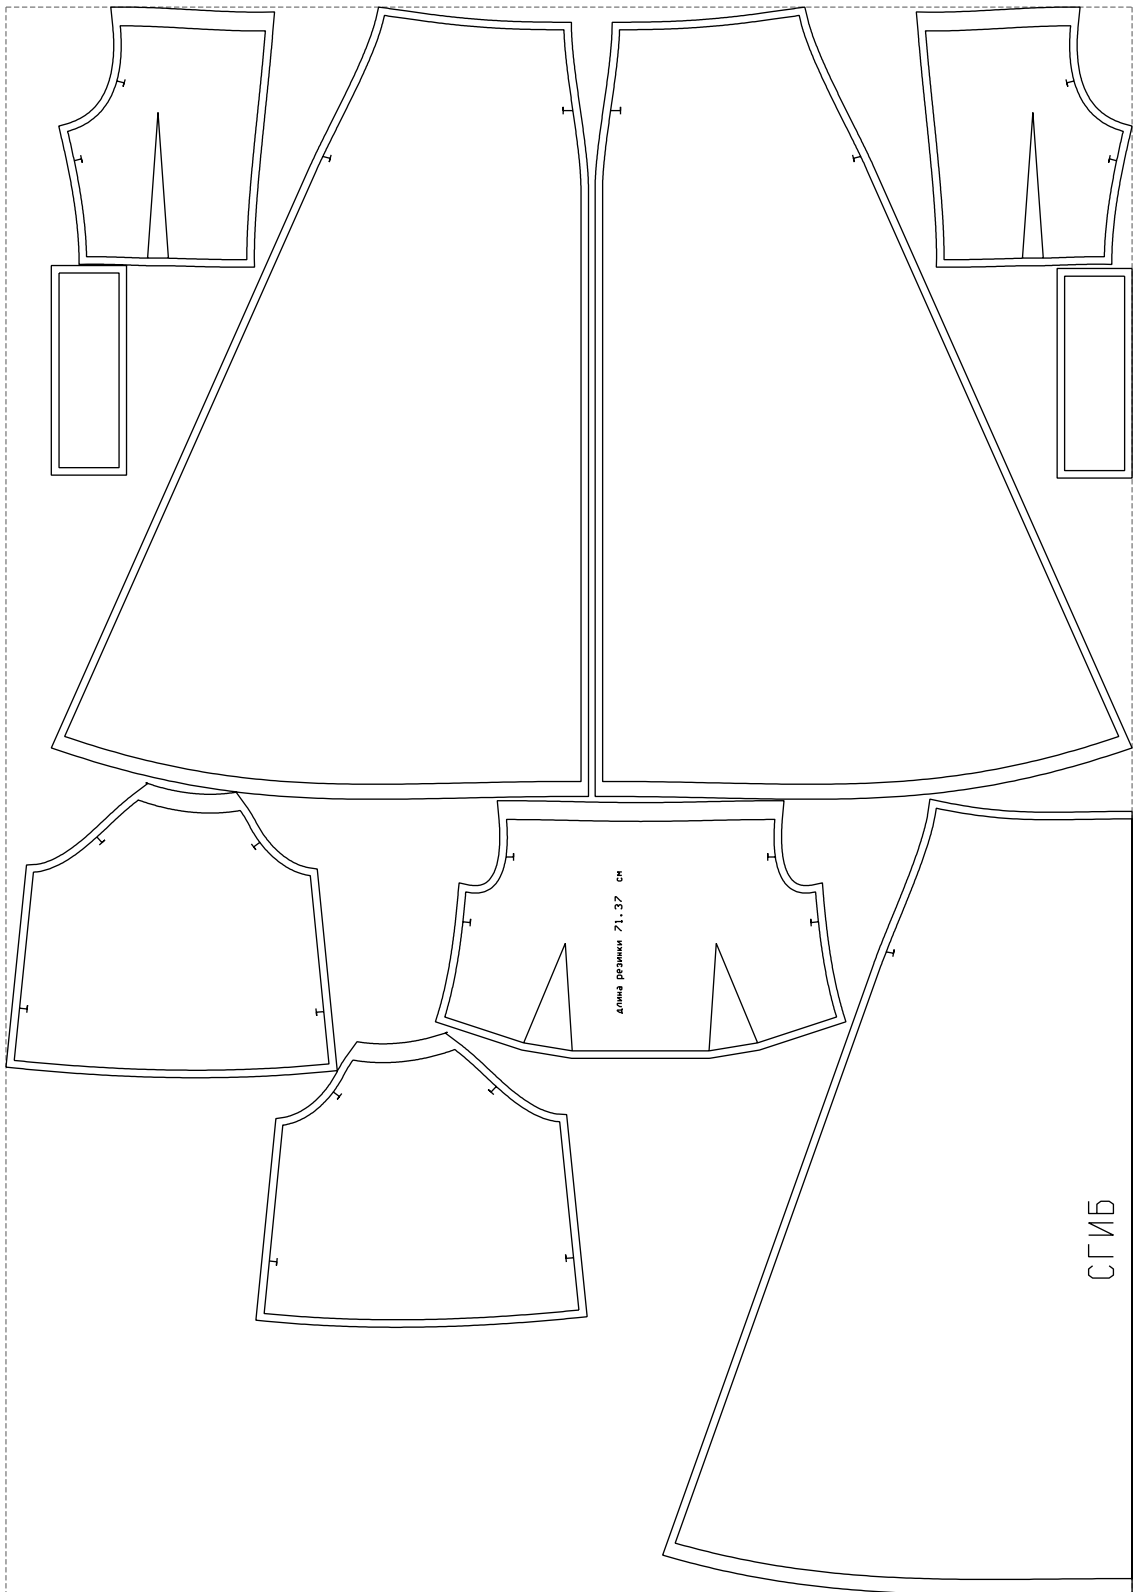

Example

size:1499.00 x2113.61 mm

Maneken =1 ver.0

rz_1=170

rz_16=92

rz_17=78.8

rz_18=71.8

rz_19=100

rz_20=98.1

.
.
.