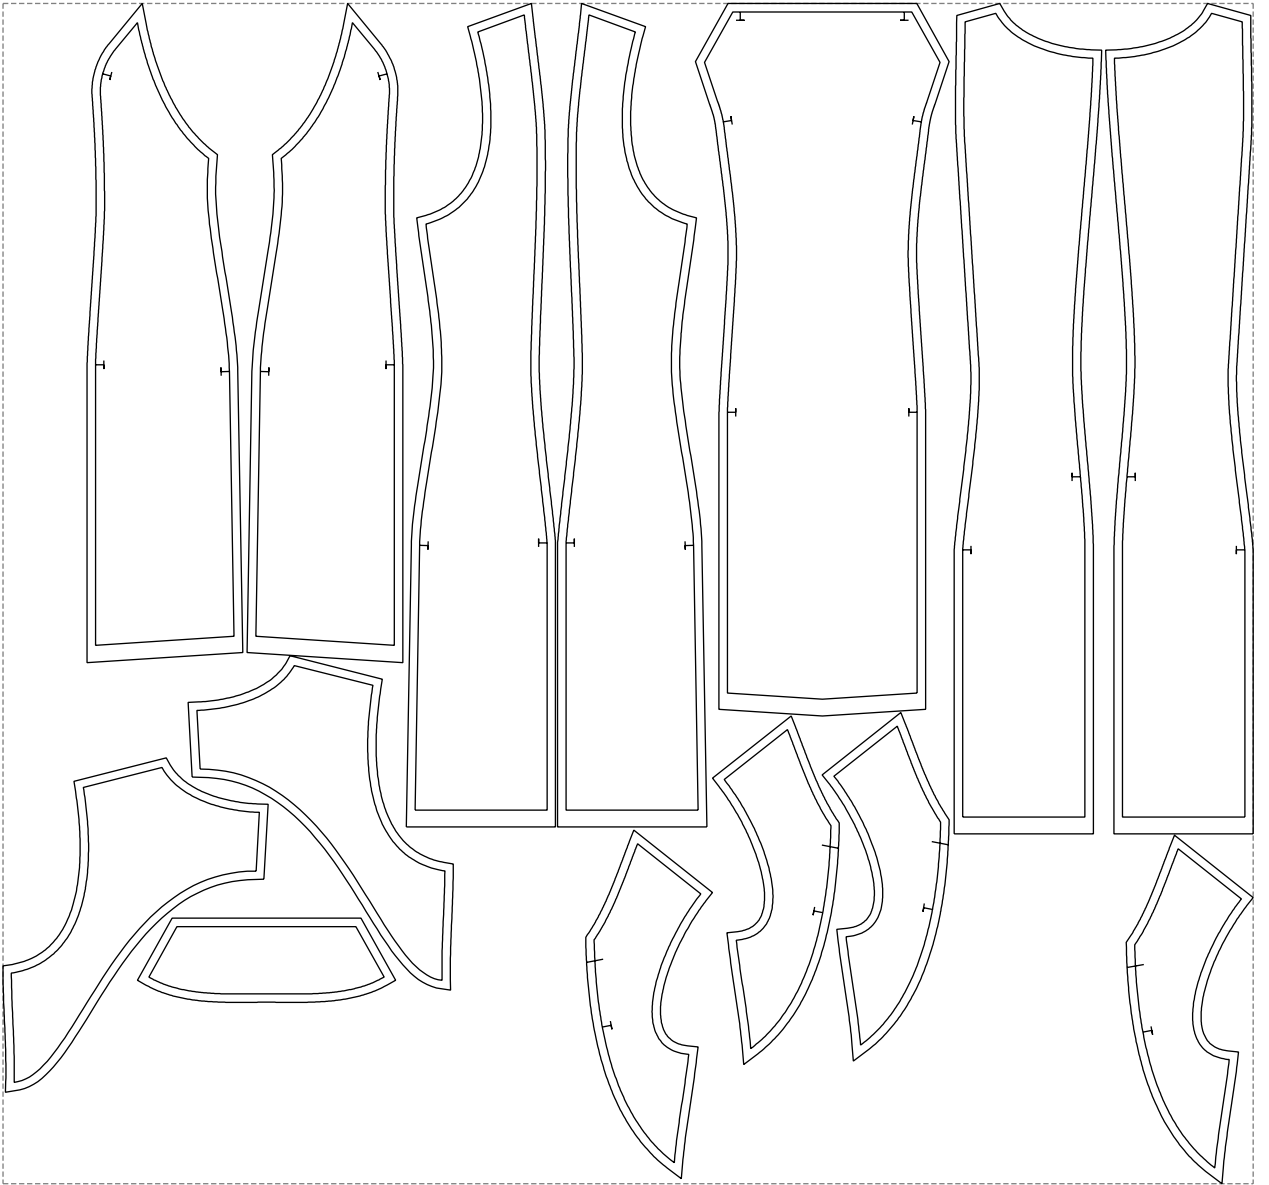

# Example

size:1488.97 x1405.95 mm

Maneken =1 ver.0

rz\_1=170

rz\_16=104

rz\_17=88.9

rz\_18=84.4

rz\_19=112