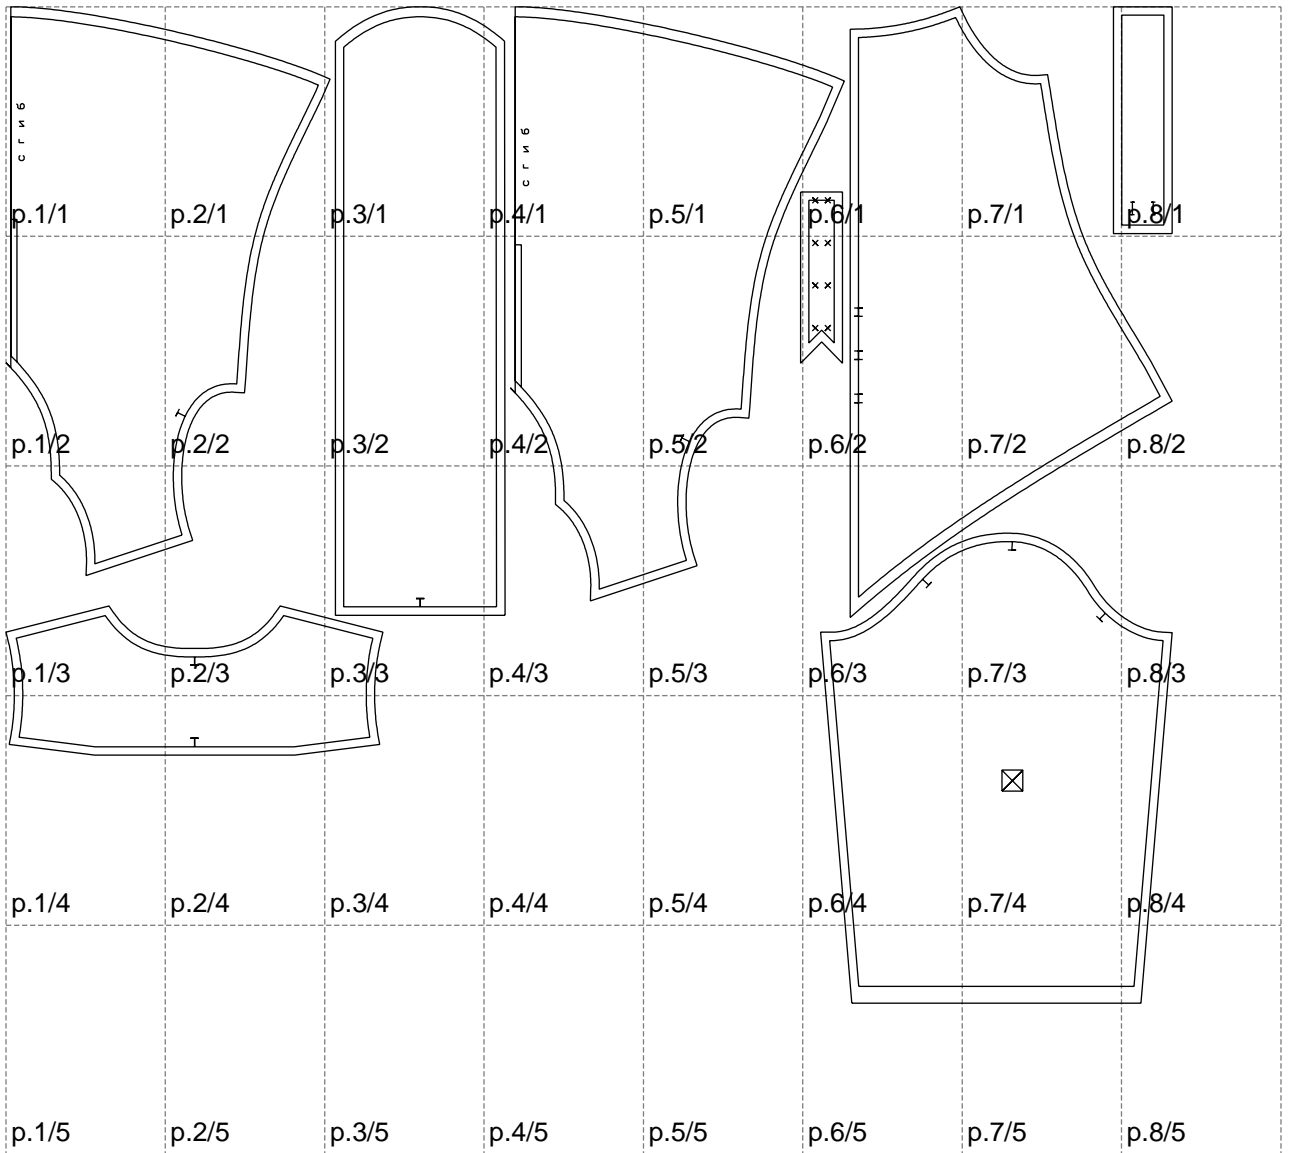

Not for print

Paper size: A4, size:1388.97 x1186.40 mm

# Example

size:1388.40 x1375.45 mm

Maneken =1 ver.0

rz\_1=170

rz\_16=96

rz\_17=82

rz\_18=76

rz\_19=104

rz\_20=101.8

---

. . . . .  
. . . . .  
. . . . .