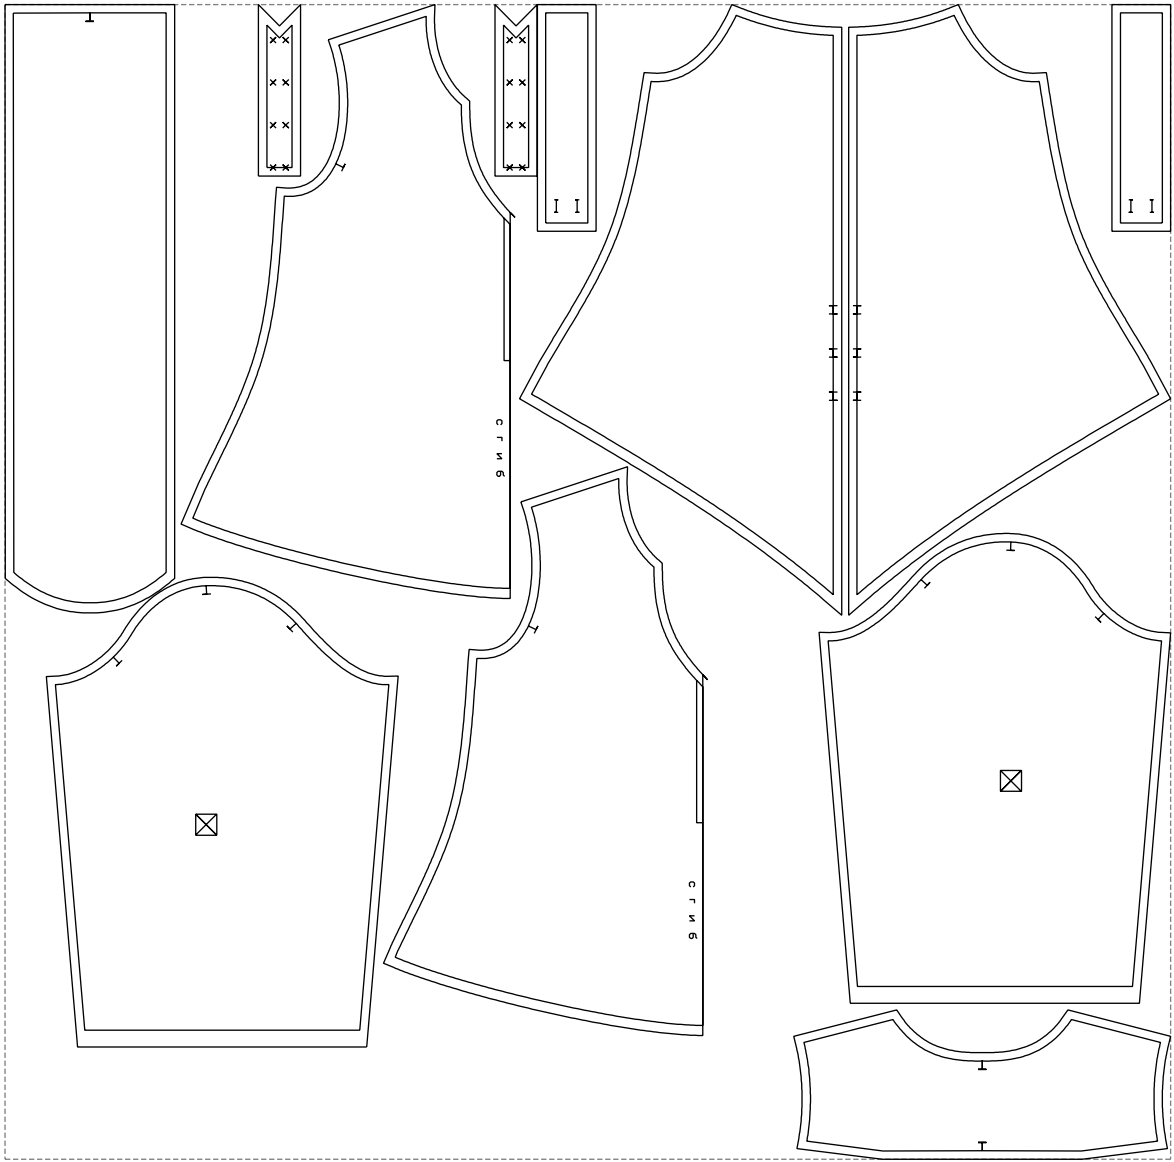

Not for print

Paper size: A4, size:1388.97 x1186.40 mm

# Example

size:1388.40 x1375.45 mm

Maneken =1 ver.0

rz\_1=170

rz\_16=96

rz\_17=82

rz\_18=76

rz\_19=104

rz\_20=101.8

---

. . . . .  
. . . . .  
. . . . .