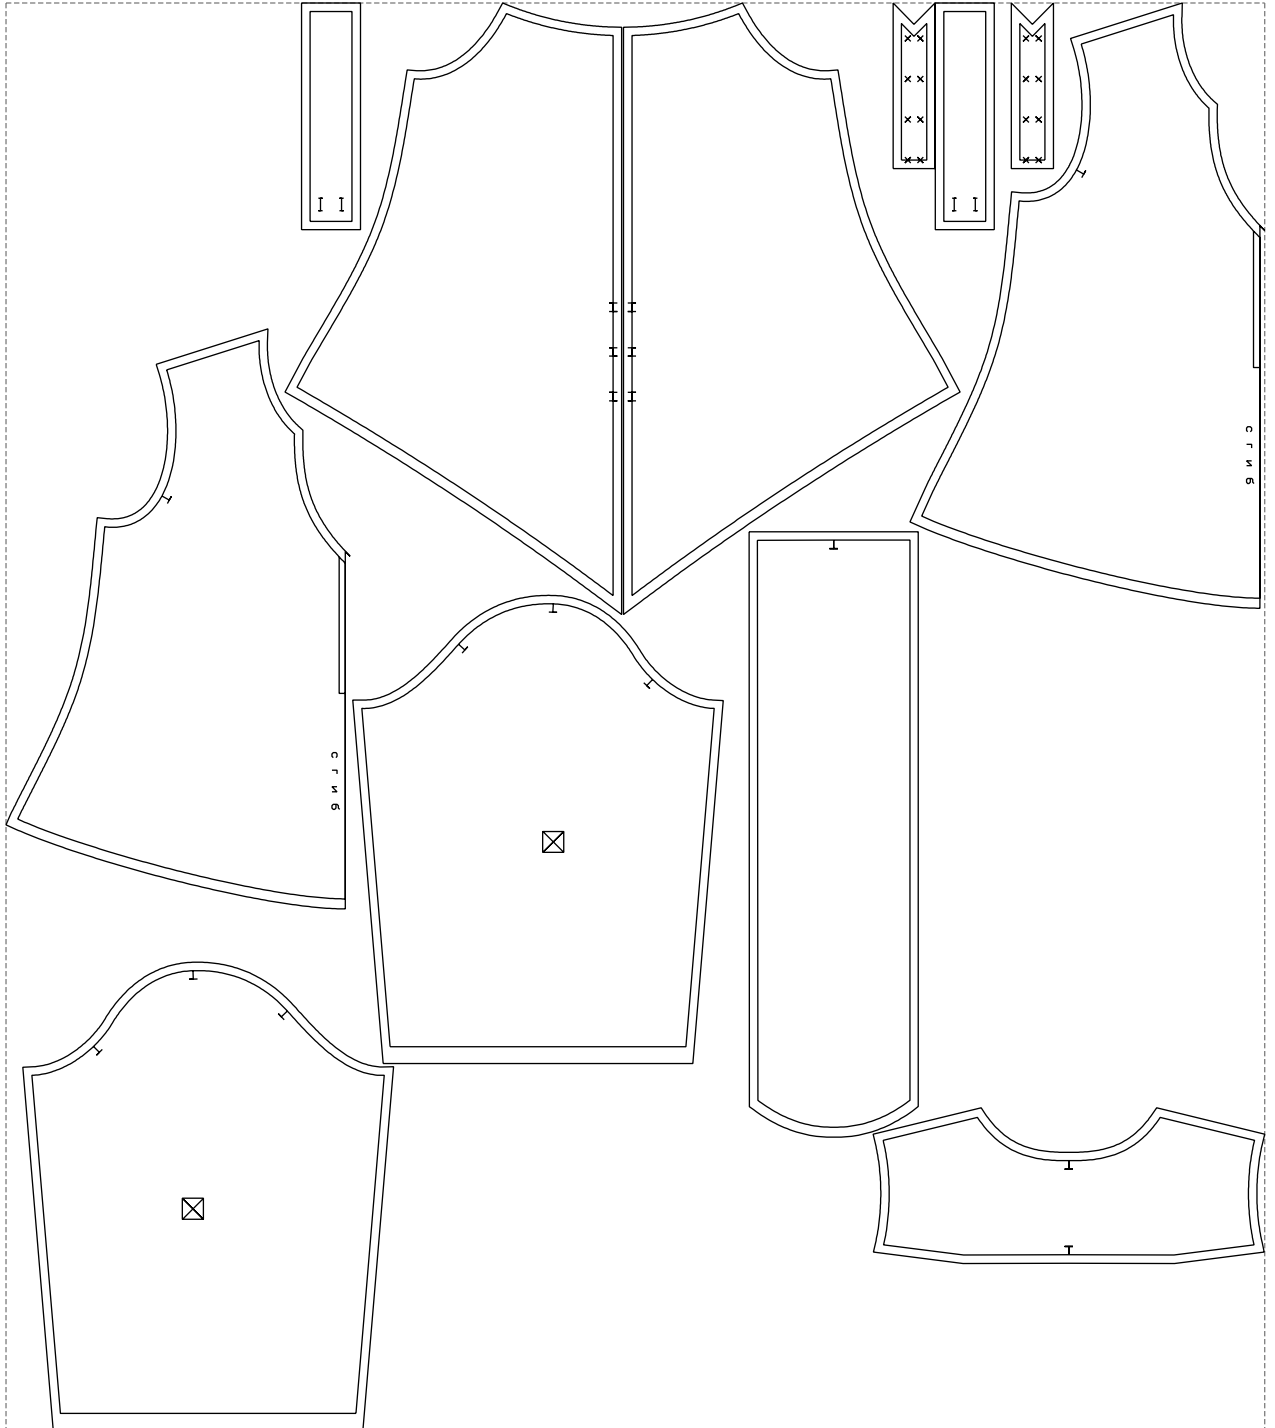

Example

size:1499.00 x1700.13 mm

Maneken =1 ver.0

rz_1=170

rz_16=104

rz_17=88.9

rz_18=84.4

rz_19=112

rz_20=109.3

.
.
.