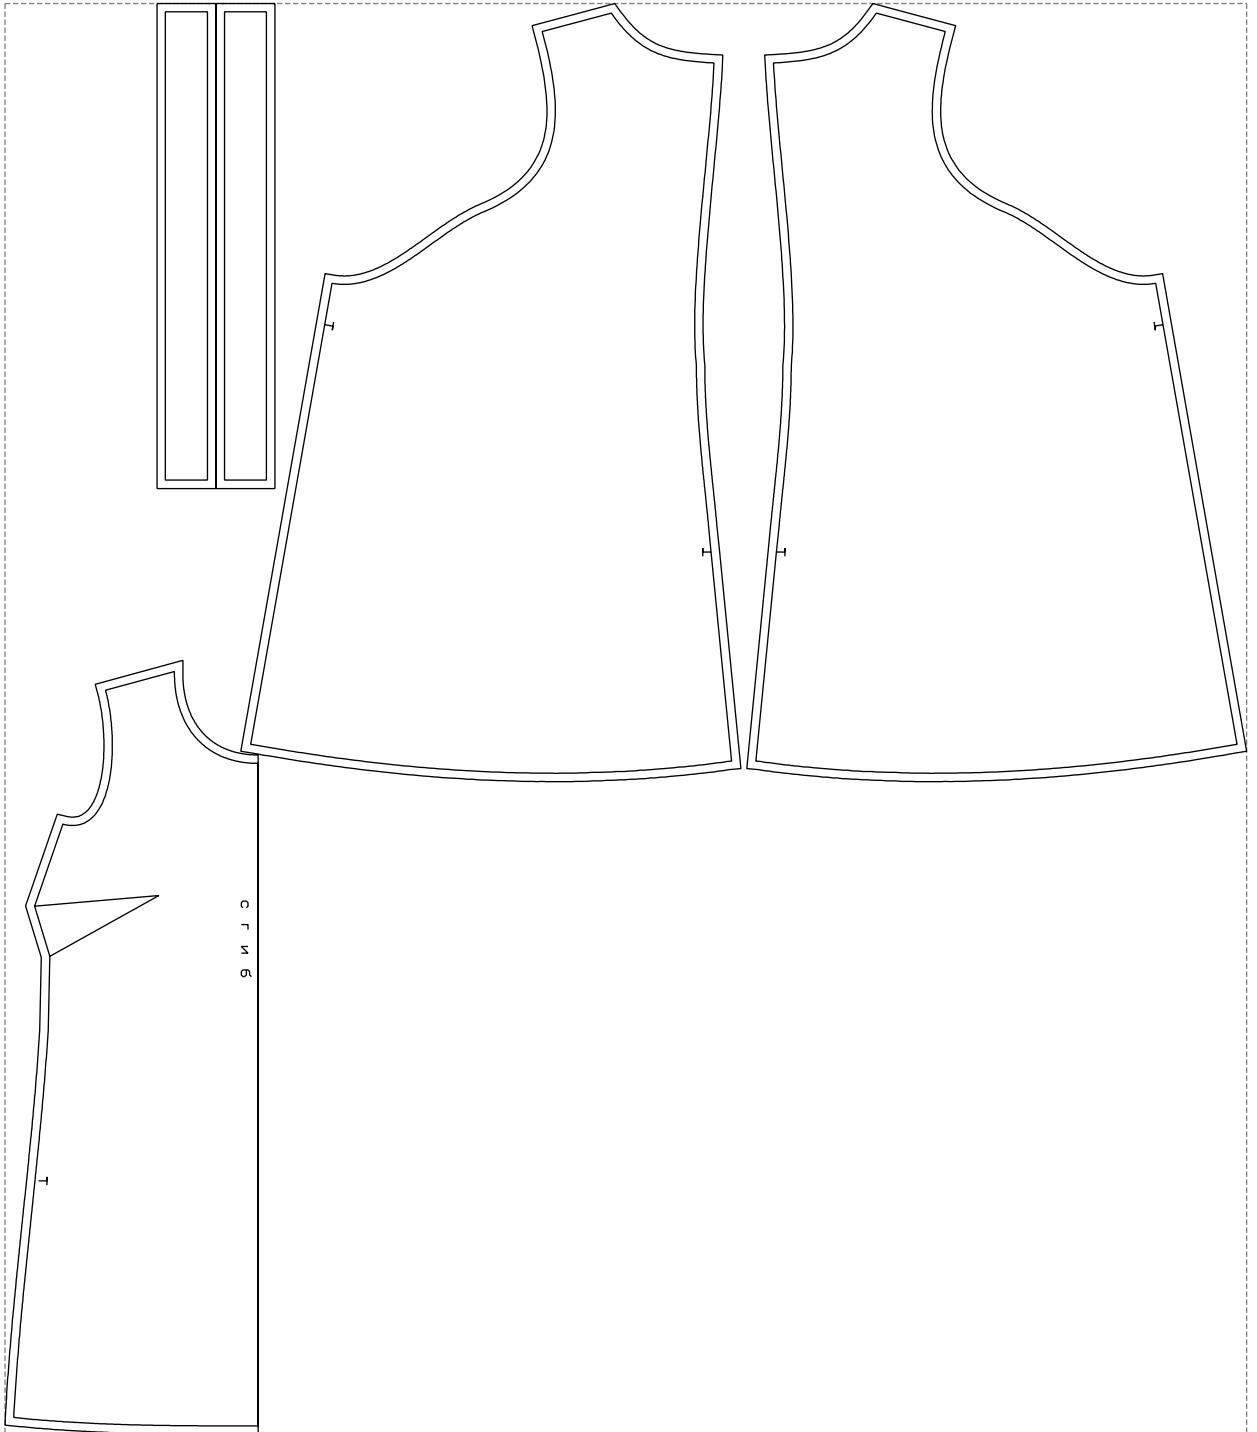

# Example

size:1478.87 x1704.31 mm

Maneken =1 ver.0

rz\_1=170

rz\_16=96

rz\_17=82

rz\_18=76

rz\_19=104