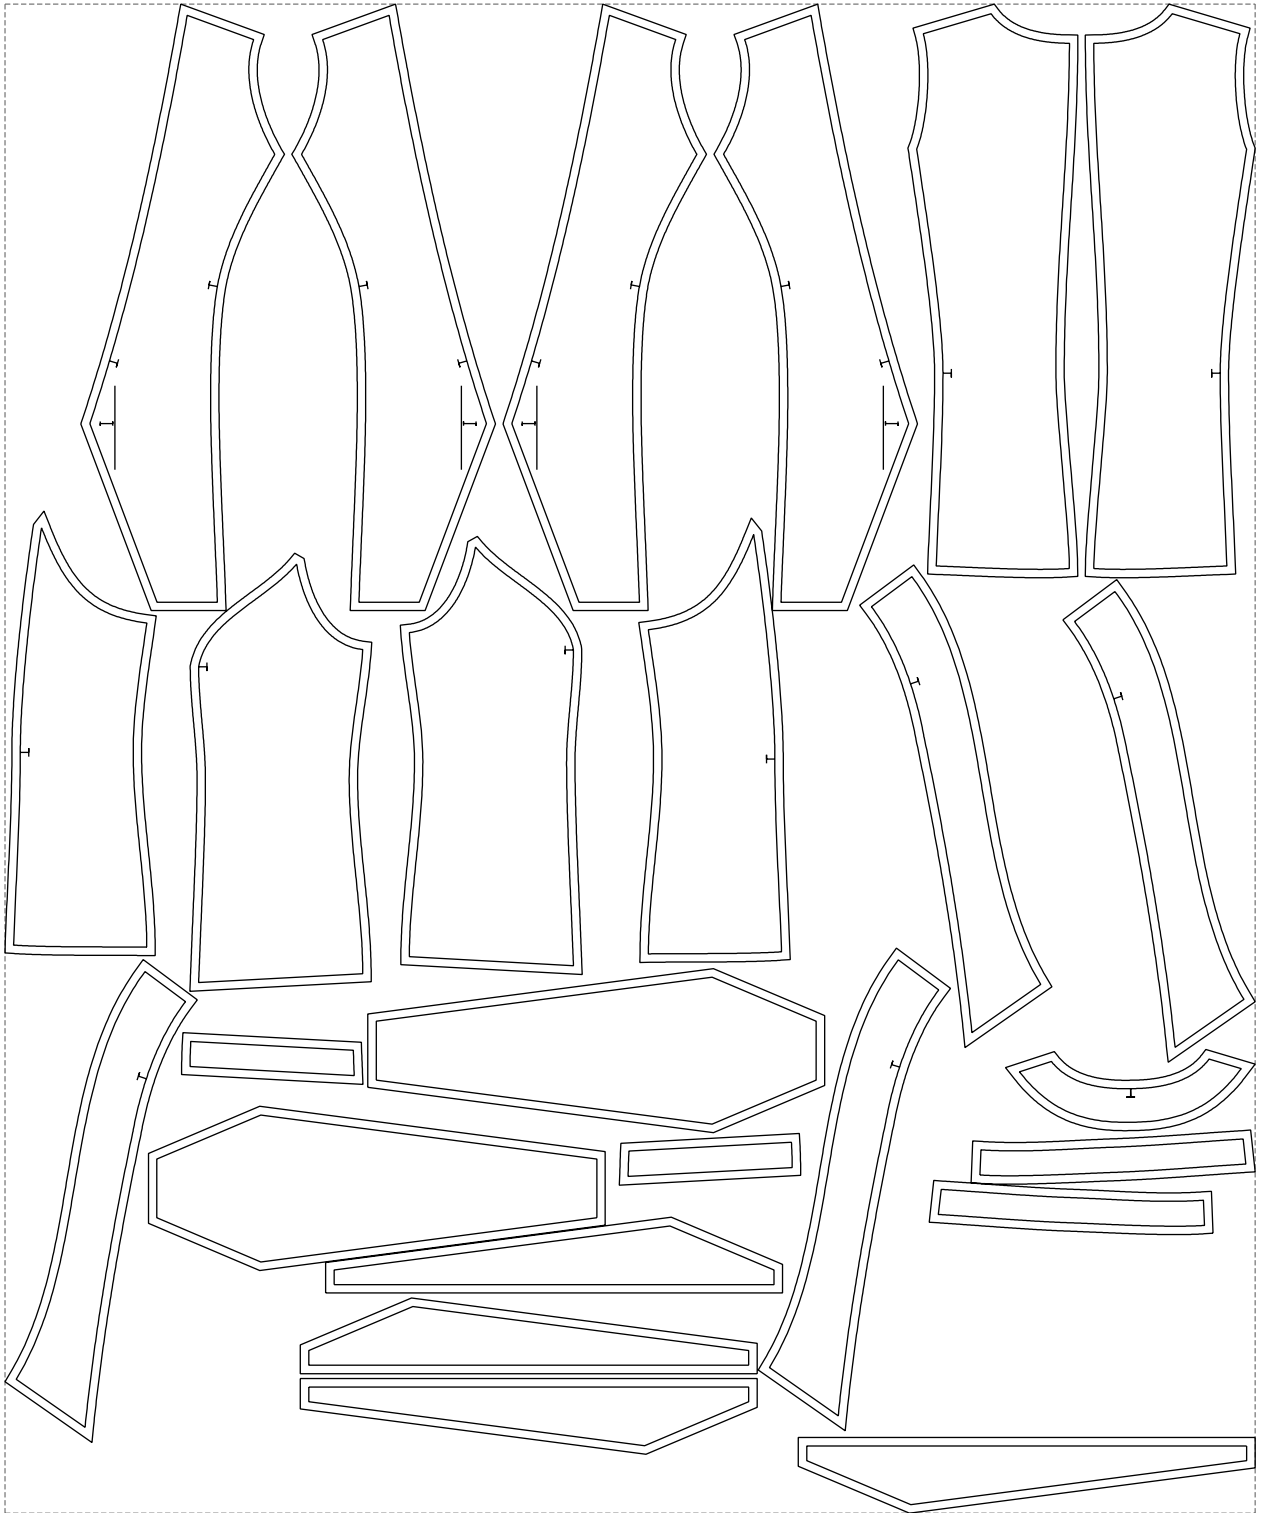

# Example

size:1488.93 x1797.75 mm

Maneken =1 ver.0

rz\_1=170

rz\_16=116

rz\_17=100

rz\_18=98.8

rz\_19=124