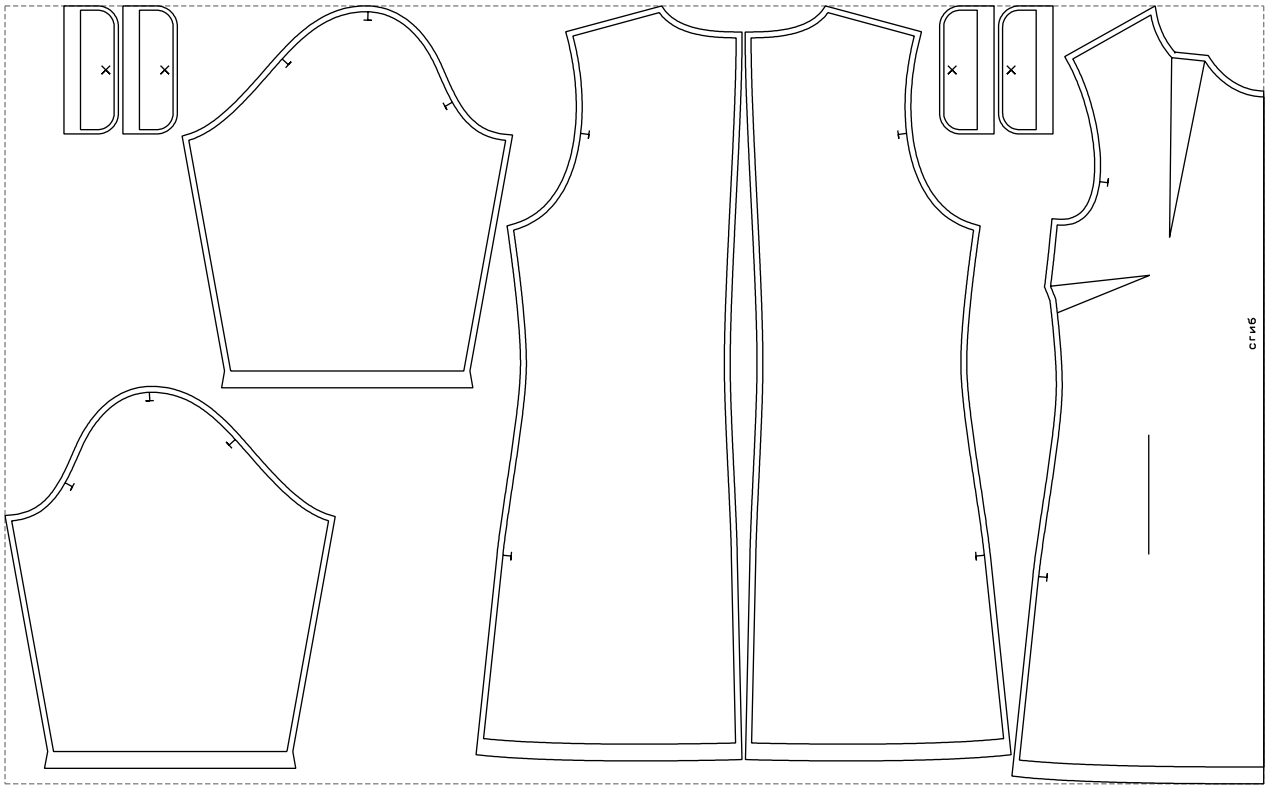

# Example

size:1499.00 x926.60 mm

Maneken =1 ver.0

rz\_1=170

rz\_16=108

rz\_17=92.5

rz\_18=89.2

rz\_19=116